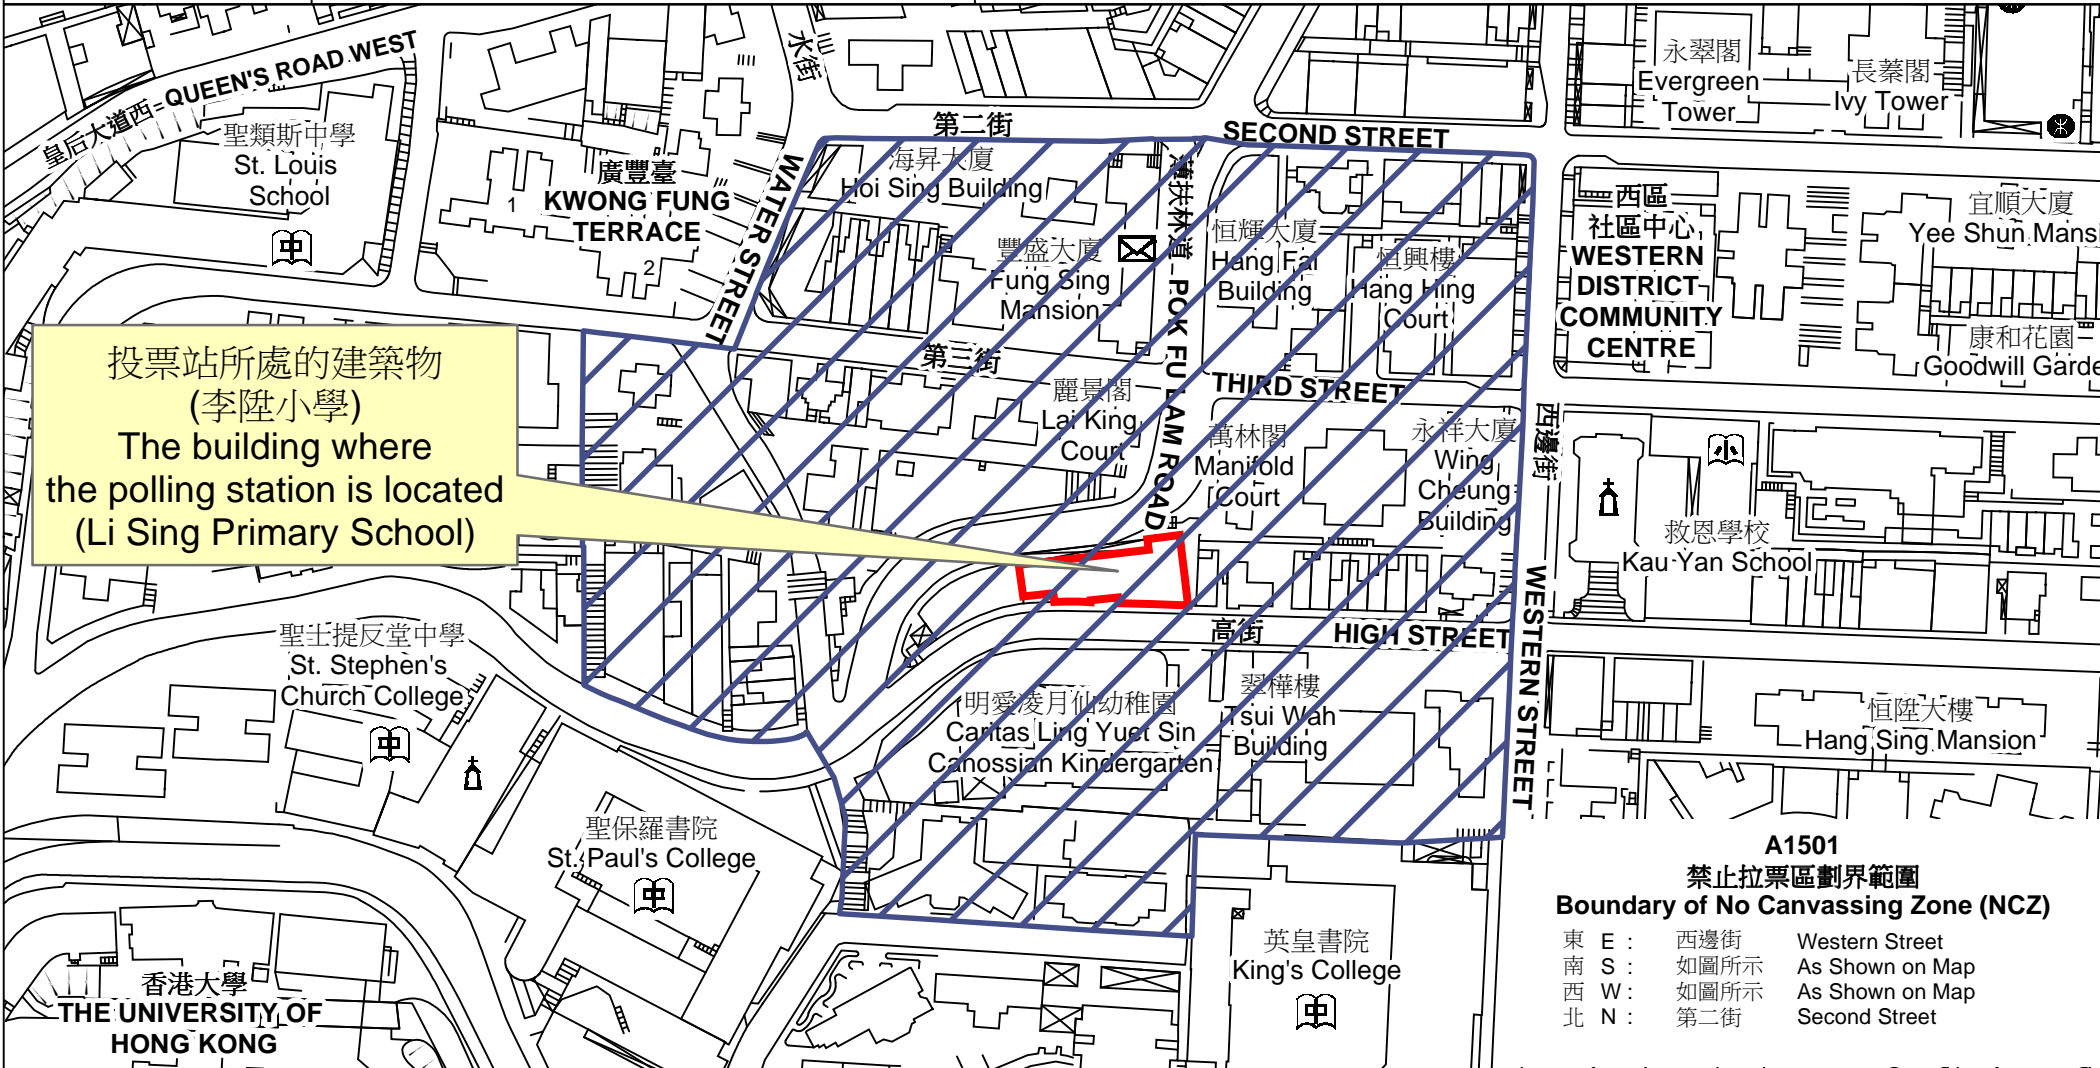

投票站位置圖和禁止拉票區 Polling Station - Location Plan & No Canvassing Zone

<p>投票站編號 Polling Station Code</p> <p>A1501</p>	<p>2021年立法會換屆選舉地方選區編號及名稱 Code & Name of Geographical Constituency for 2021 Legislative Council General Election</p> <p>LC2 香港島西 HONG KONG ISLAND WEST</p>	<p>名稱及地址 Name & Address</p> <p>李陞小學 香港西營盤高街119號地窖 Li Sing Primary School UG/F, 119 High Street, Sai Ying Pun, Hong Kong</p>
---	---	--

A1501
禁止拉票區劃界範圍
Boundary of No Canvassing Zone (NCZ)

東 E :	西邊街	Western Street
南 S :	如圖所示	As Shown on Map
西 W :	如圖所示	As Shown on Map
北 N :	第二街	Second Street

 禁止拉票區
No Canvassing Zone