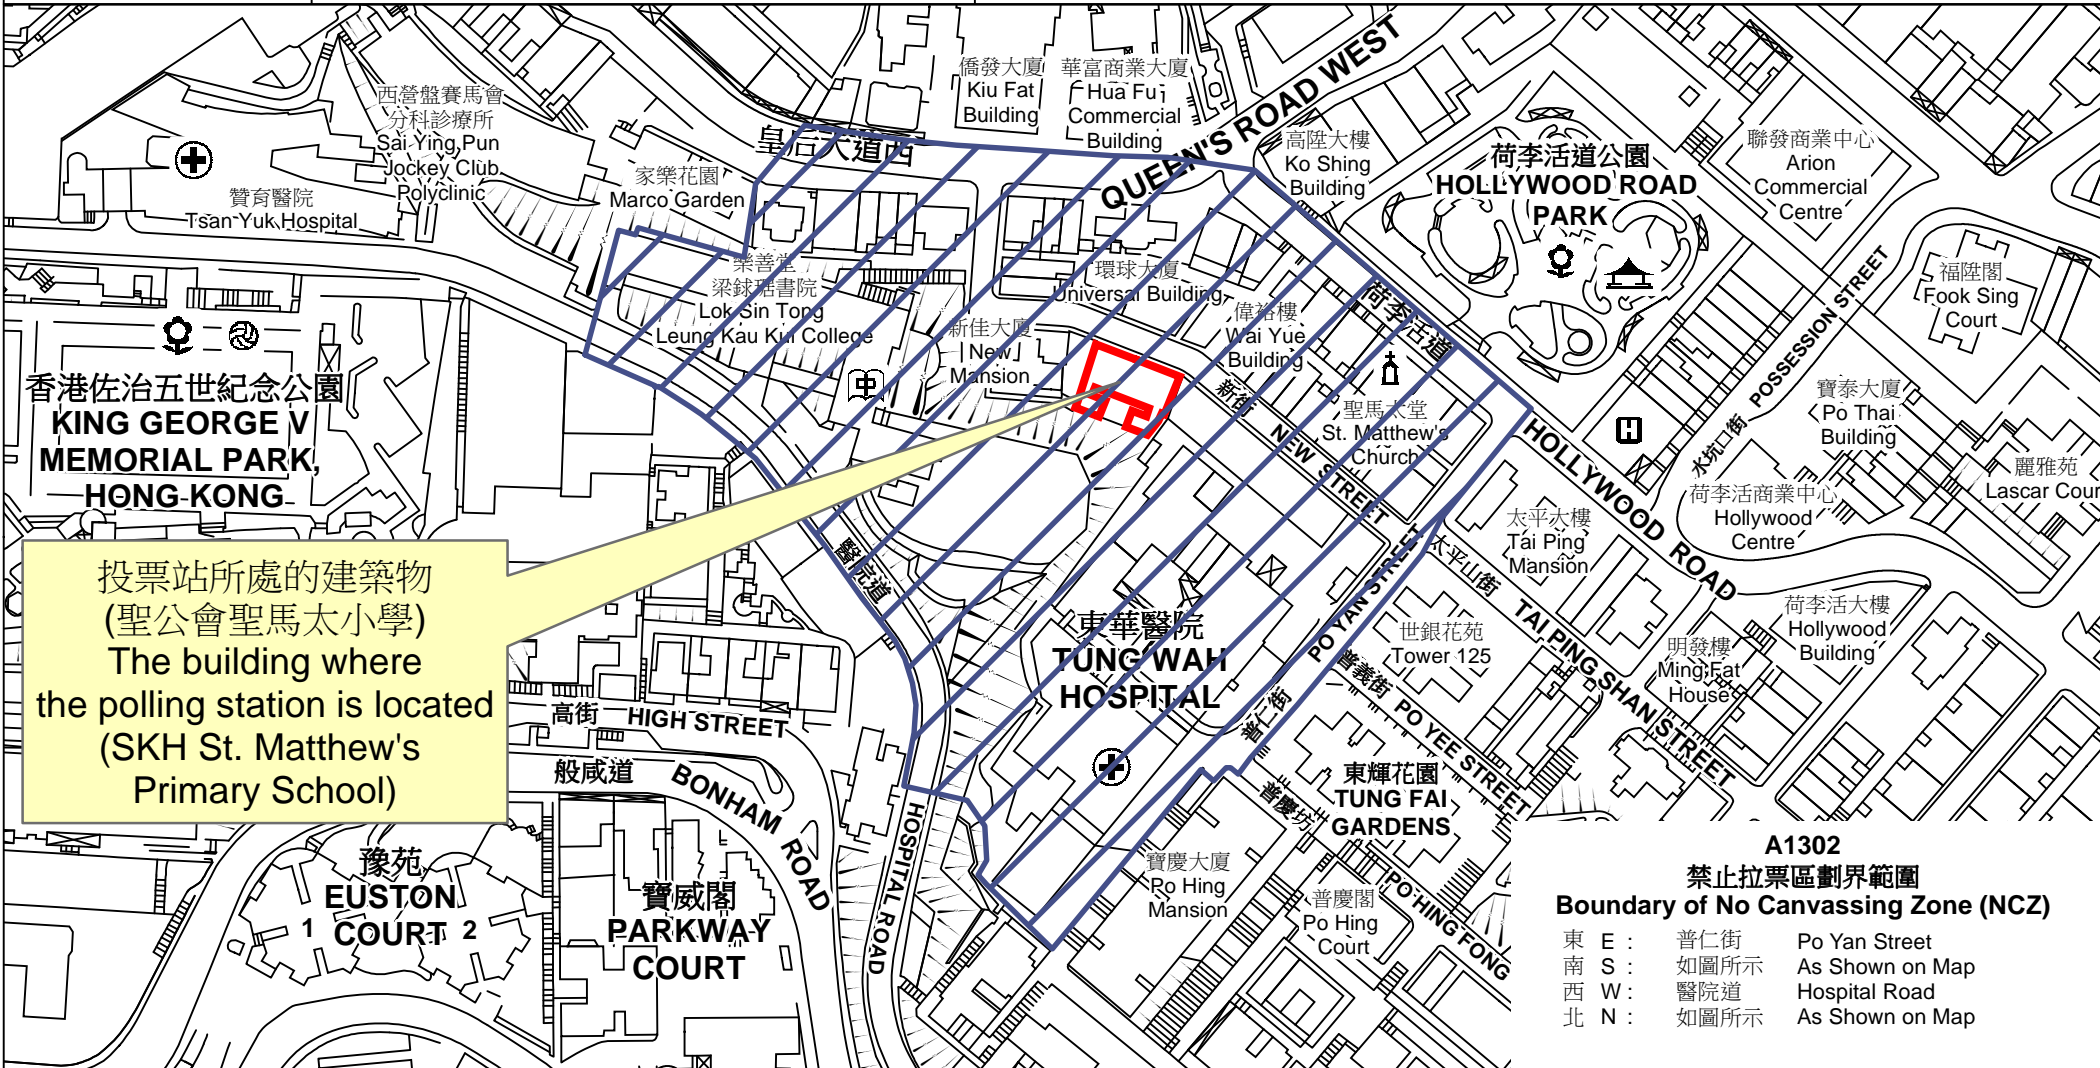

投票站位置圖和禁止拉票區 Polling Station - Location Plan & No Canvassing Zone

投票站編號 Polling Station Code	2021年立法會換屆選舉地方選區編號及名稱 Code & Name of Geographical Constituency for 2021 Legislative Council General Election	名稱及地址 Name & Address
A1302	LC2 香港島西 HONG KONG ISLAND WEST	聖公會聖馬太小學 香港上環新街12至20號地下 SKH St. Matthew's Primary School G/F, 12-20 New Street, Sheung Wan, Hong Kong

 禁止拉票區
No Canvassing Zone