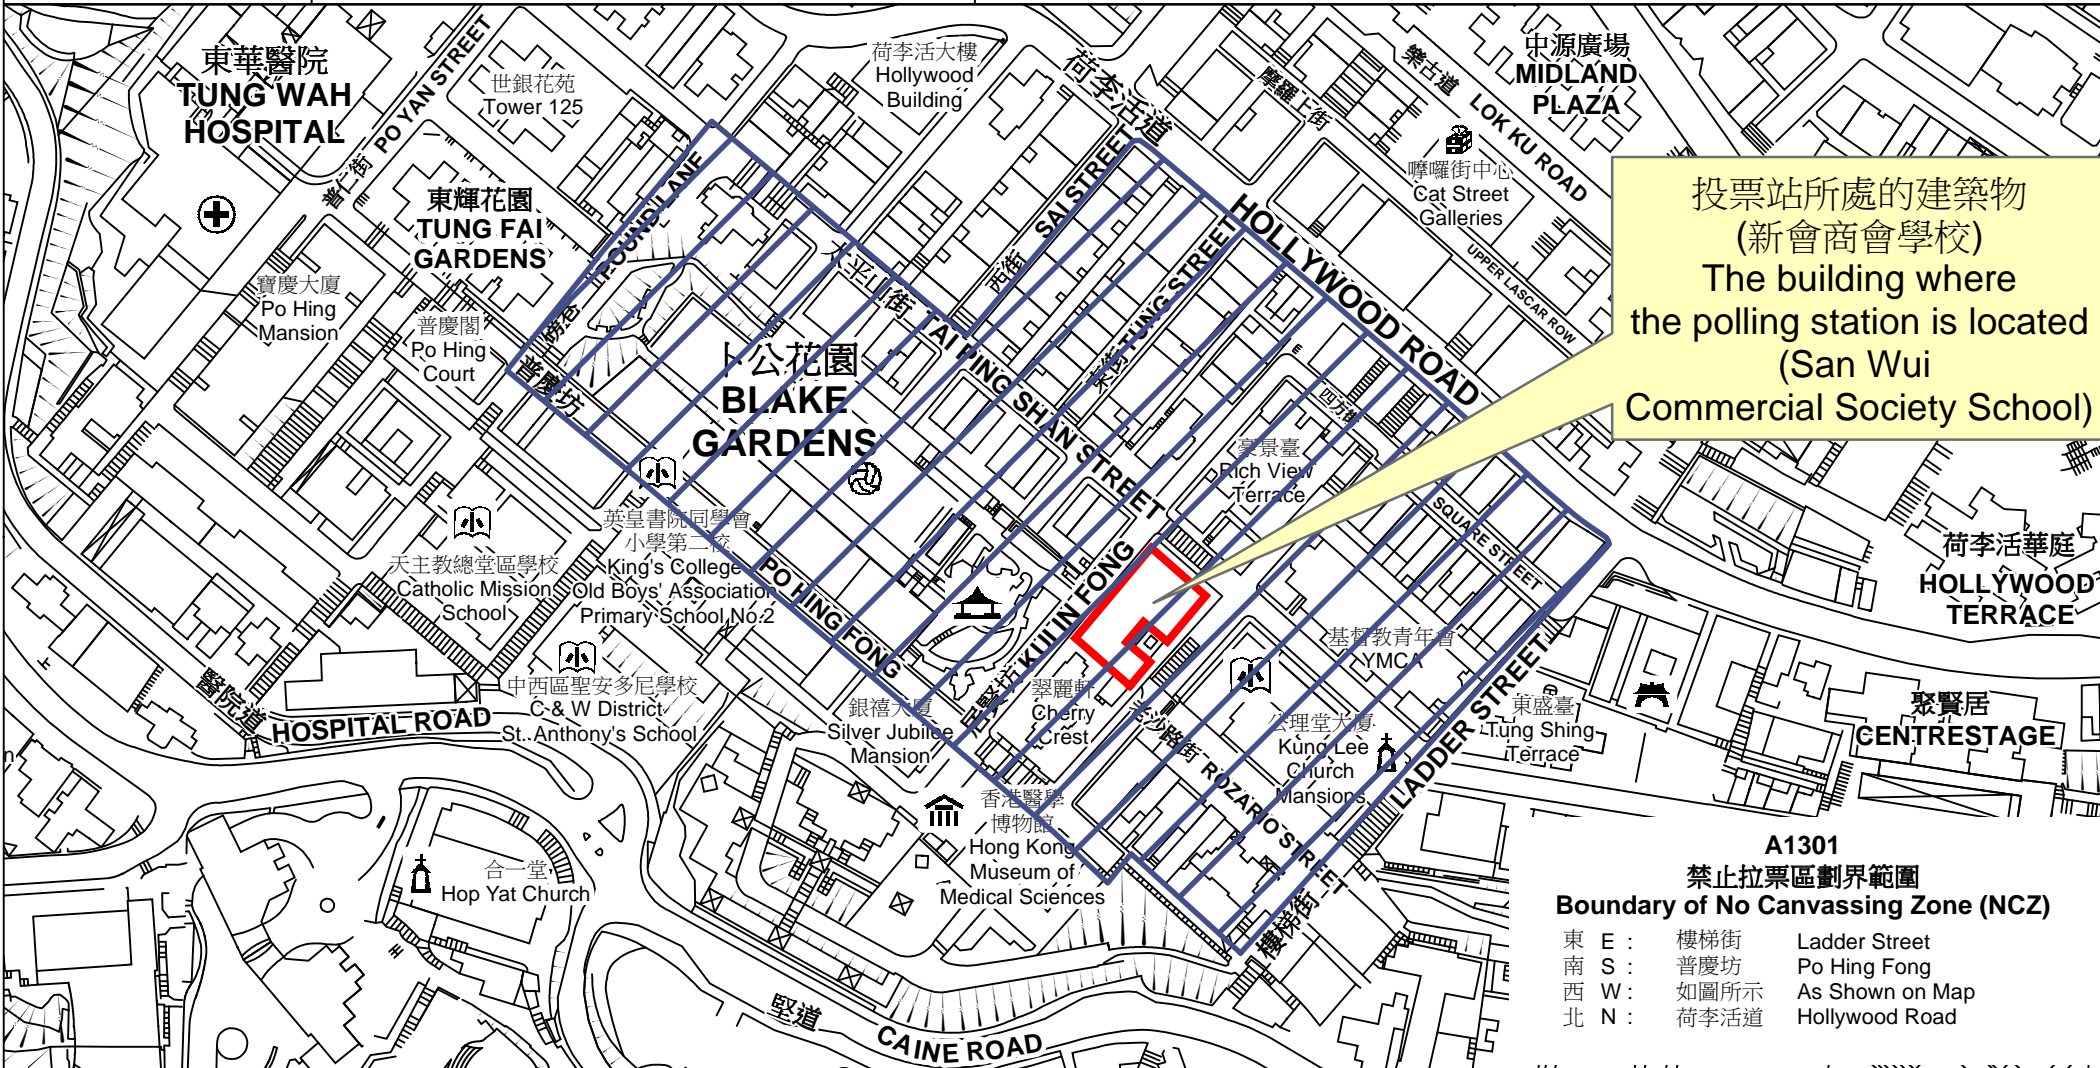

投票站位置圖和禁止拉票區 Polling Station - Location Plan & No Canvassing Zone

投票站編號 Polling Station Code	2021年立法會換屆選舉地方選區編號及名稱 Code & Name of Geographical Constituency for 2021 Legislative Council General Election	名稱及地址 Name & Address
A1301	LC2 香港島西 HONG KONG ISLAND WEST	新會商會學校 香港上環居賢坊1號地下 San Wui Commercial Society School G/F, 1 Kui In Fong, Sheung Wan, Hong Kong

A1301
禁止拉票區劃界範圍
Boundary of No Canvassing Zone (NCZ)

東 E :	樓梯街	Ladder Street
南 S :	普慶坊	Po Hing Fong
西 W :	如圖所示	As Shown on Map
北 N :	荷李活道	Hollywood Road

 禁止拉票區
No Canvassing Zone