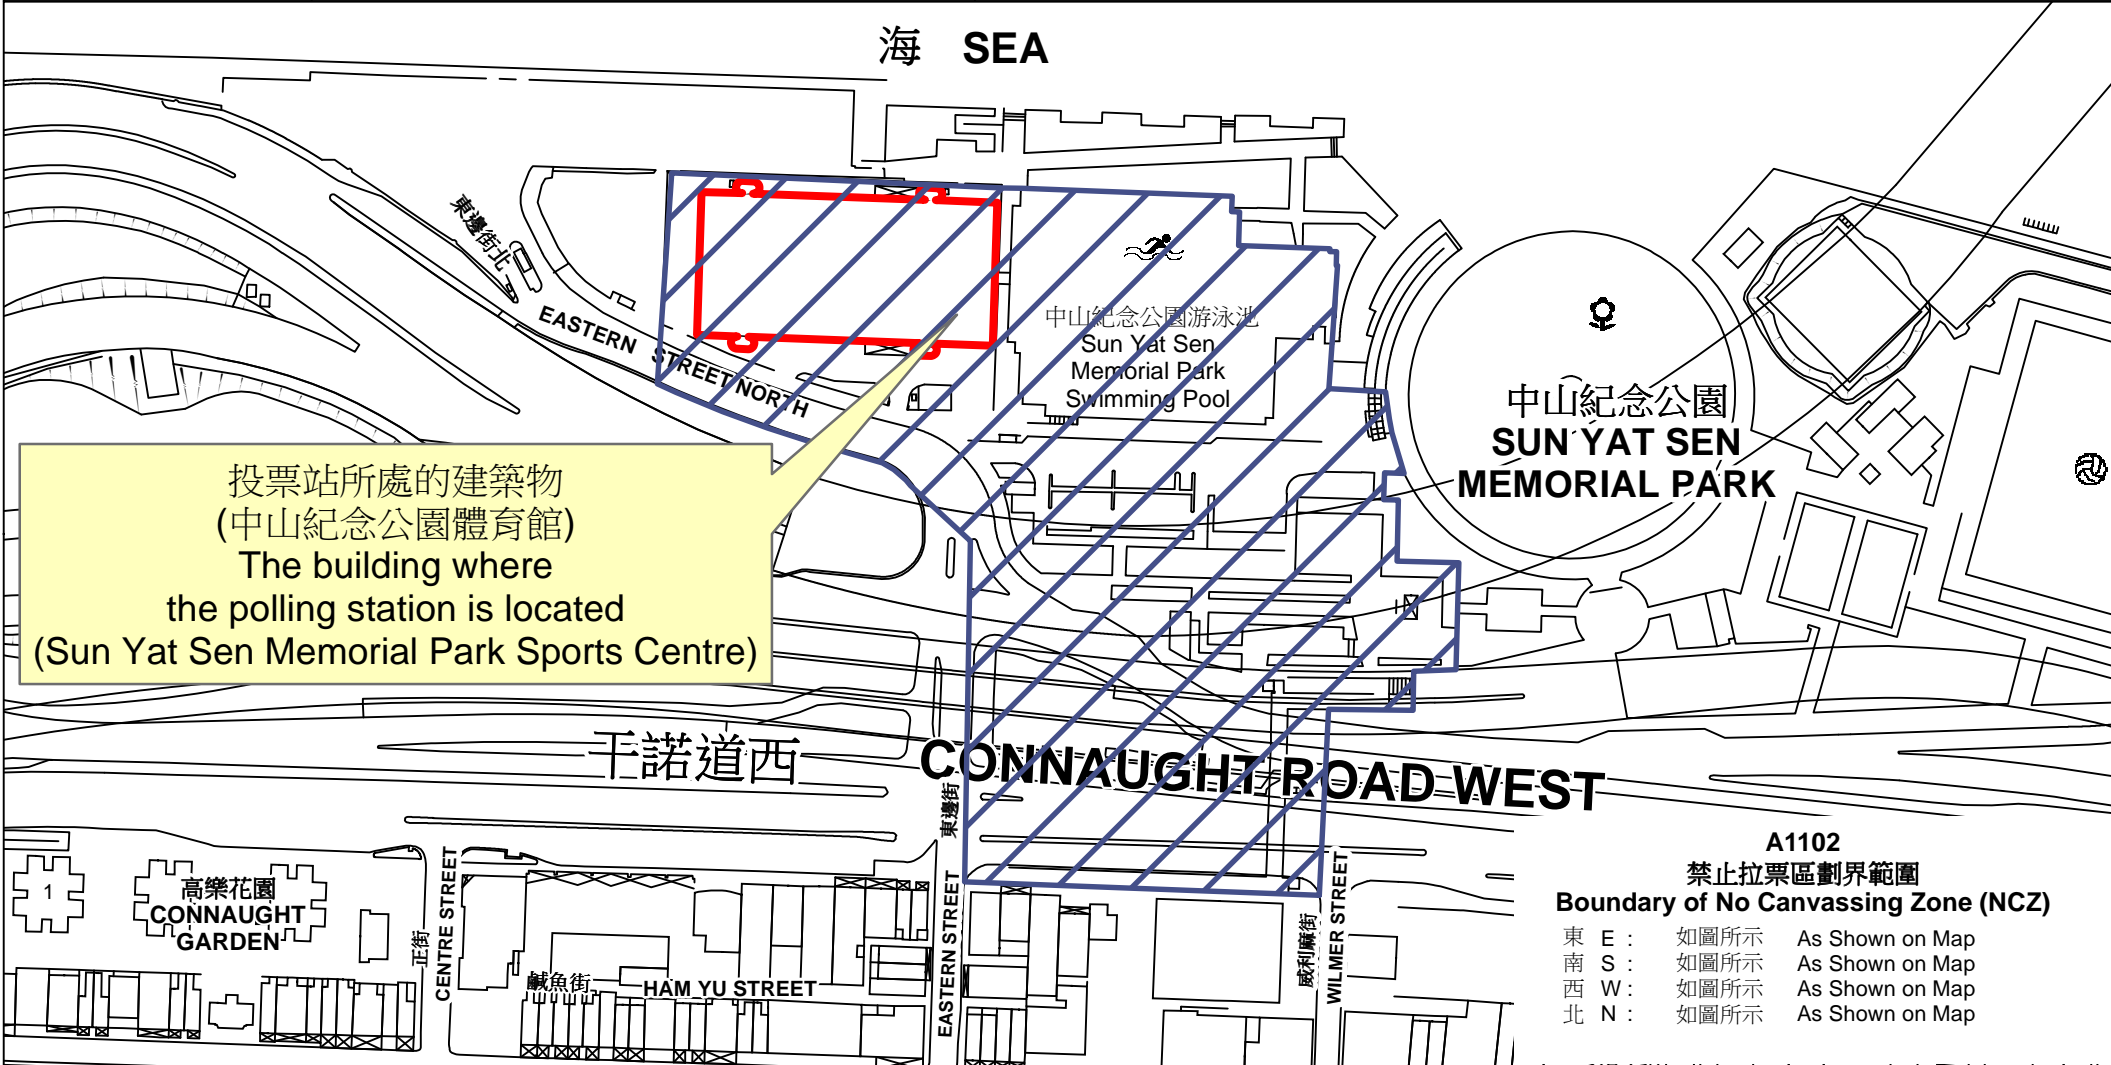

投票站位置圖和禁止拉票區 Polling Station - Location Plan & No Canvassing Zone

<p>投票站編號 Polling Station Code</p> <p>A1102</p>	<p>2021年立法會換屆選舉地方選區編號及名稱 Code & Name of Geographical Constituency for 2021 Legislative Council General Election</p> <p>LC2 香港島西 HONG KONG ISLAND WEST</p>	<p>名稱及地址 Name & Address</p> <p>中山紀念公園體育館 香港西營盤東邊街北18號地下 Sun Yat Sen Memorial Park Sports Centre G/F, 18 Eastern Street North, Sai Ying Pun, Hong Kong</p>
---	---	--

 禁止拉票區
No Canvassing Zone