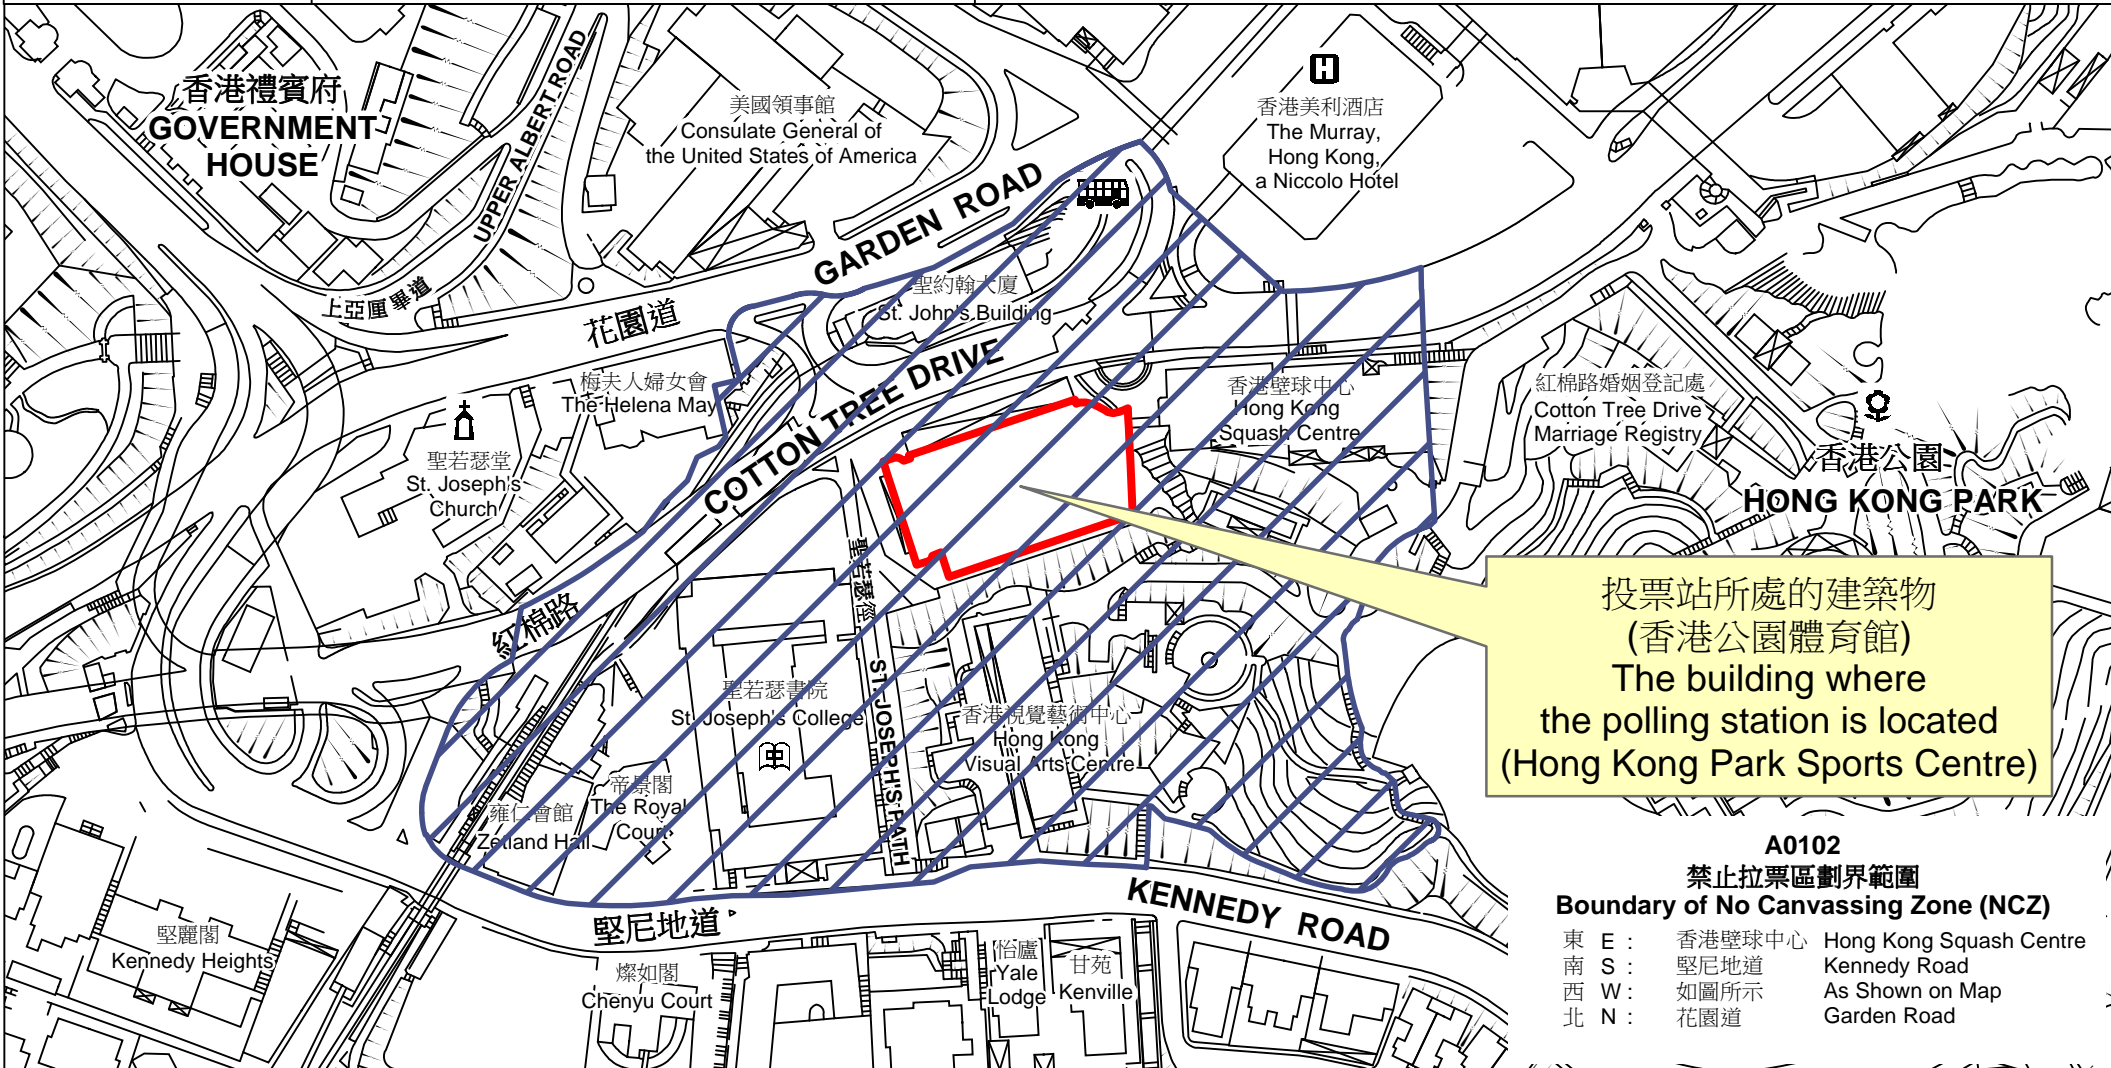

投票站位置圖和禁止拉票區 Polling Station - Location Plan & No Canvassing Zone

投票站編號 Polling Station Code	2021年立法會換屆選舉地方選區編號及名稱 Code & Name of Geographical Constituency for 2021 Legislative Council General Election	名稱及地址 Name & Address
A0102	LC2 香港島西 HONG KONG ISLAND WEST	香港公園體育館 香港中環紅棉路29號地下 Hong Kong Park Sports Centre G/F, 29 Cotton Tree Drive, Central, Hong Kong

投票站所處的建築物
(香港公園體育館)
The building where
the polling station is located
(Hong Kong Park Sports Centre)

A0102
禁止拉票區劃界範圍
Boundary of No Canvassing Zone (NCZ)
東 E : 香港壁球中心 Hong Kong Squash Centre
南 S : 堅尼地道 Kennedy Road
西 W : 如圖所示 As Shown on Map
北 N : 花園道 Garden Road

 禁止拉票區
No Canvassing Zone