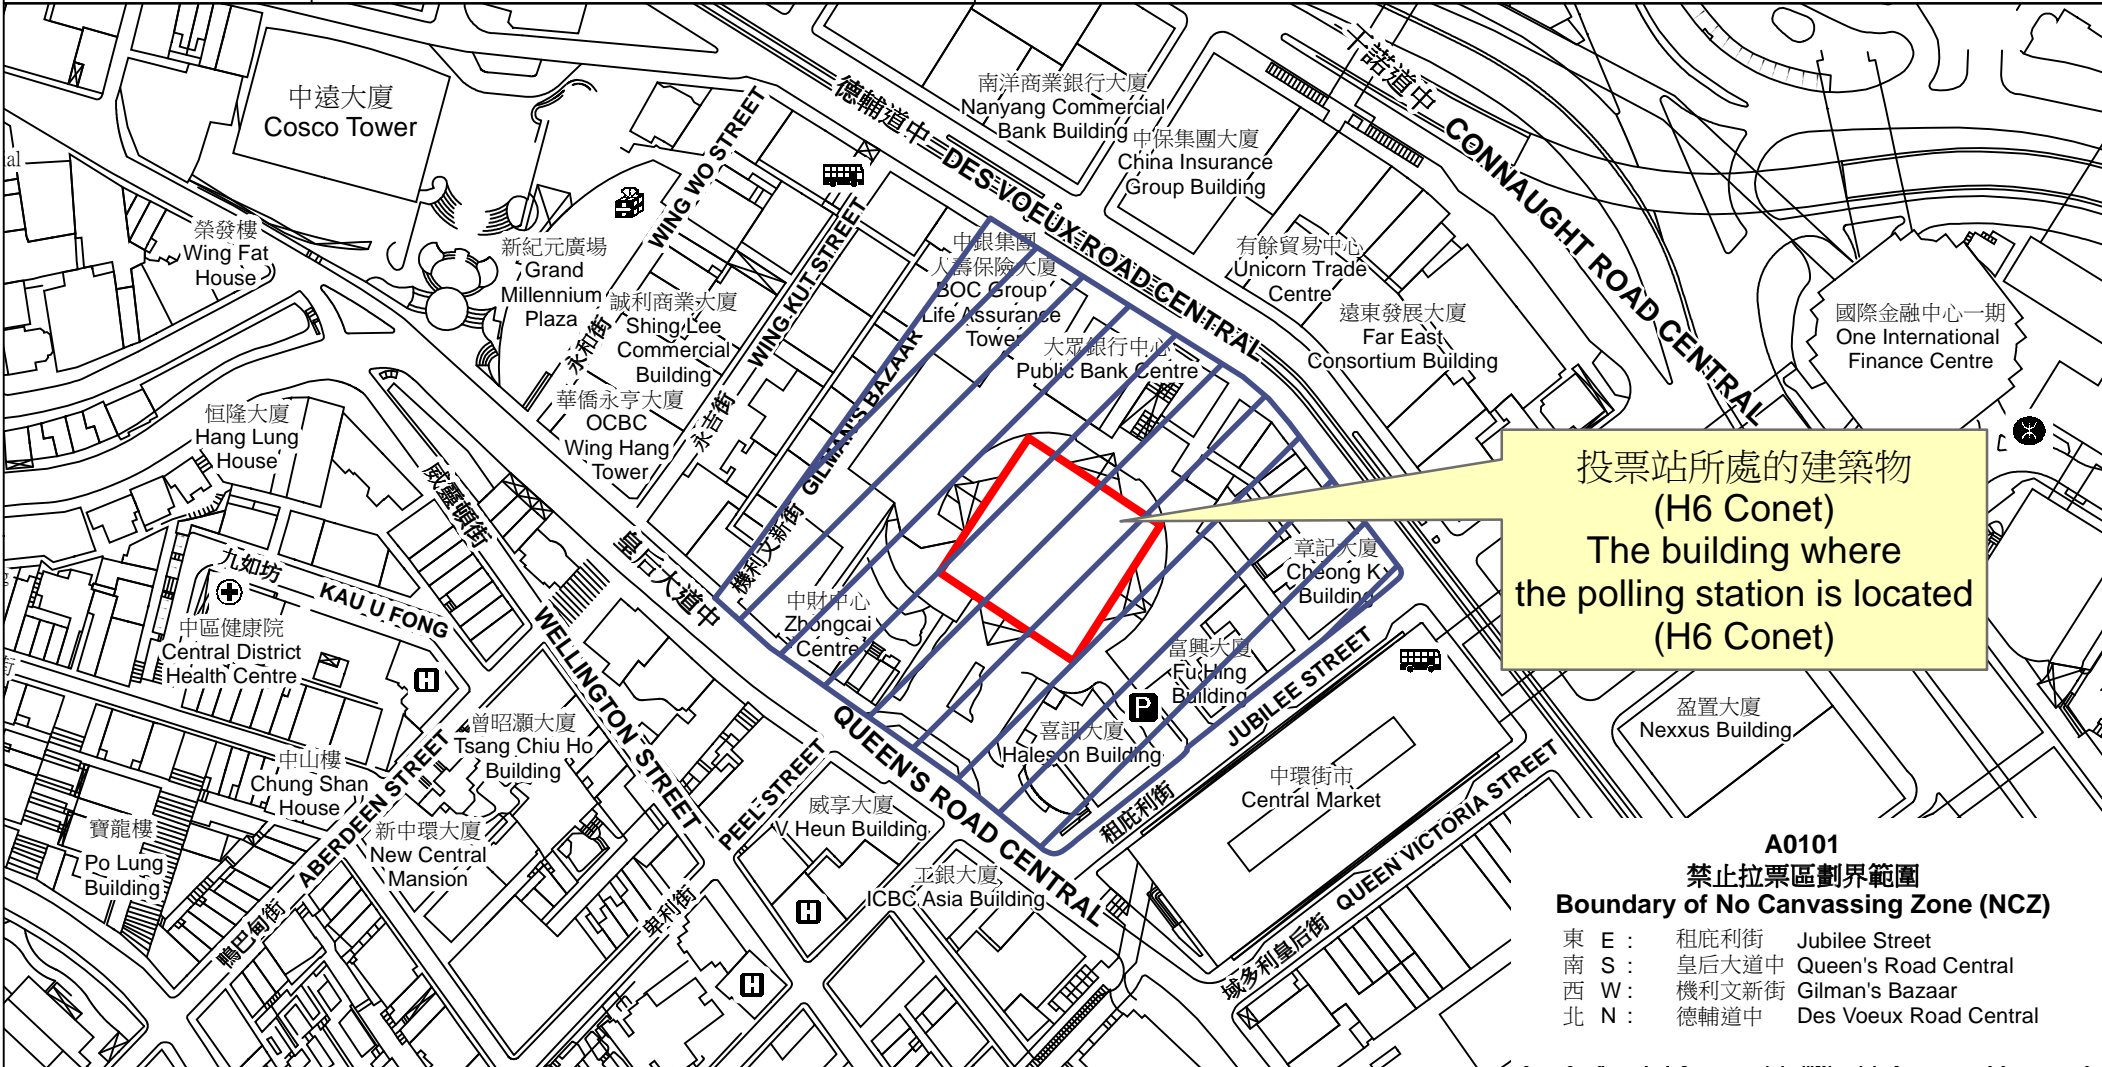

投票站位置圖和禁止拉票區 Polling Station - Location Plan & No Canvassing Zone

投票站編號 Polling Station Code A0101	2021年立法會換屆選舉地方選區編號及名稱 Code & Name of Geographical Constituency for 2021 Legislative Council General Election LC2 香港島西 HONG KONG ISLAND WEST	名稱及地址 Name & Address H6 Conet 香港中環皇后大道中99號中環中心地下 H6 Conet G/F, The Center, 99 Queen's Road Central, Central, Hong Kong
---	---	--

投票站所處的建築物
(H6 Conet)
The building where
the polling station is located
(H6 Conet)

**A0101
 禁止拉票區劃界範圍
 Boundary of No Canvassing Zone (NCZ)**

東 E :	租庇利街 Jubilee Street
南 S :	皇后大道中 Queen's Road Central
西 W :	機利文新街 Gilman's Bazaar
北 N :	德輔道中 Des Voeux Road Central

 禁止拉票區
No Canvassing Zone