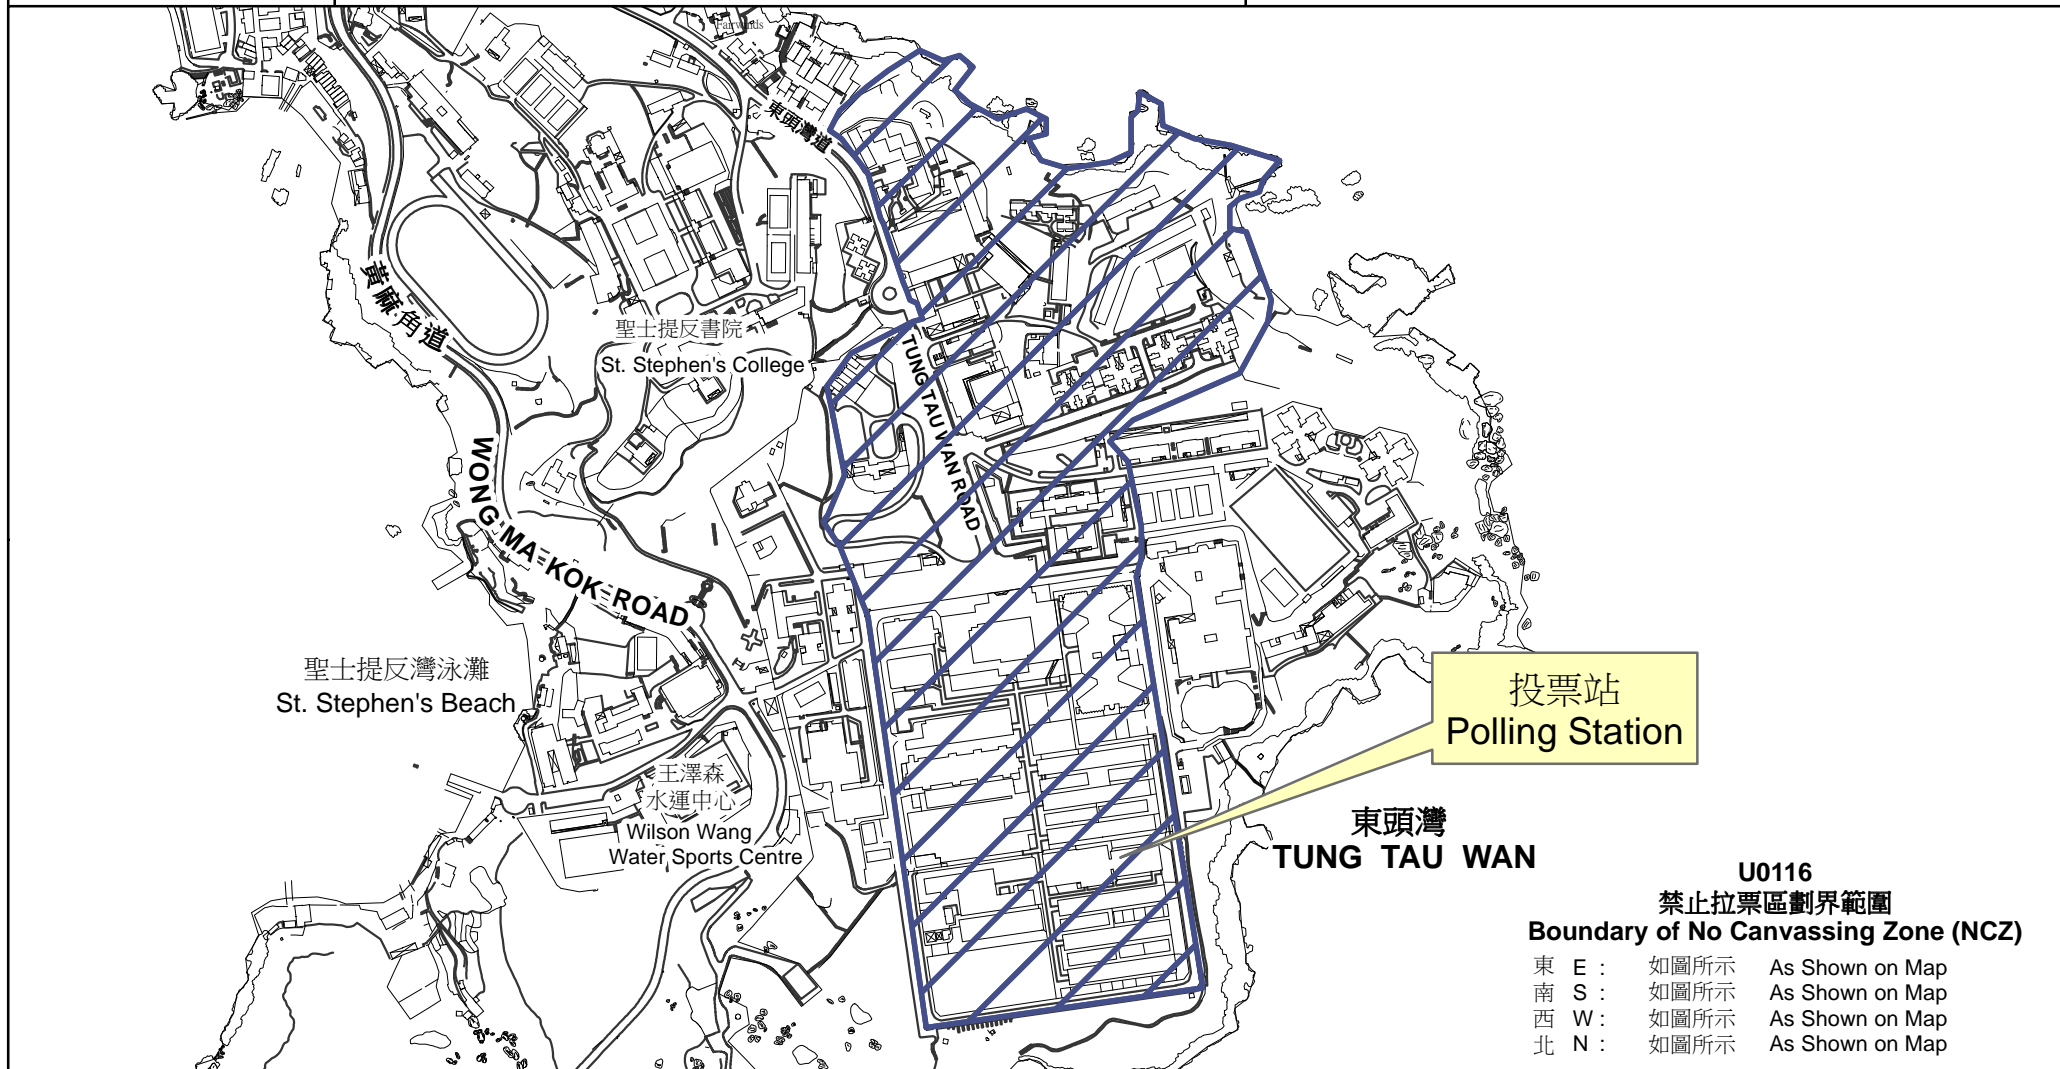

專用投票站位置圖和禁止拉票區

Dedicated Polling Station - Location Map & No Canvassing Zone

<p>專用投票站編號 Dedicated Polling Station Code</p>	<p>選舉名稱 Name of Election</p>	<p>名稱及地址 Name & Address</p>
<p>U0116</p>	<p>2018 年立法會九龍西地方選區補選 2018 Legislative Council Kowloon West Geographical Constituency By-election</p>	<p>赤柱監獄 香港赤柱東頭灣道99號 Stanley Prison 99 Tung Tau Wan Road, Stanley, Hong Kong</p>

投票站
Polling Station

東頭灣
TUNG TAU WAN

U0116
禁止拉票區劃界範圍
Boundary of No Canvassing Zone (NCZ)

- 東 E : 如圖所示 As Shown on Map
- 南 S : 如圖所示 As Shown on Map
- 西 W : 如圖所示 As Shown on Map
- 北 N : 如圖所示 As Shown on Map

 禁止拉票區
No Canvassing Zone