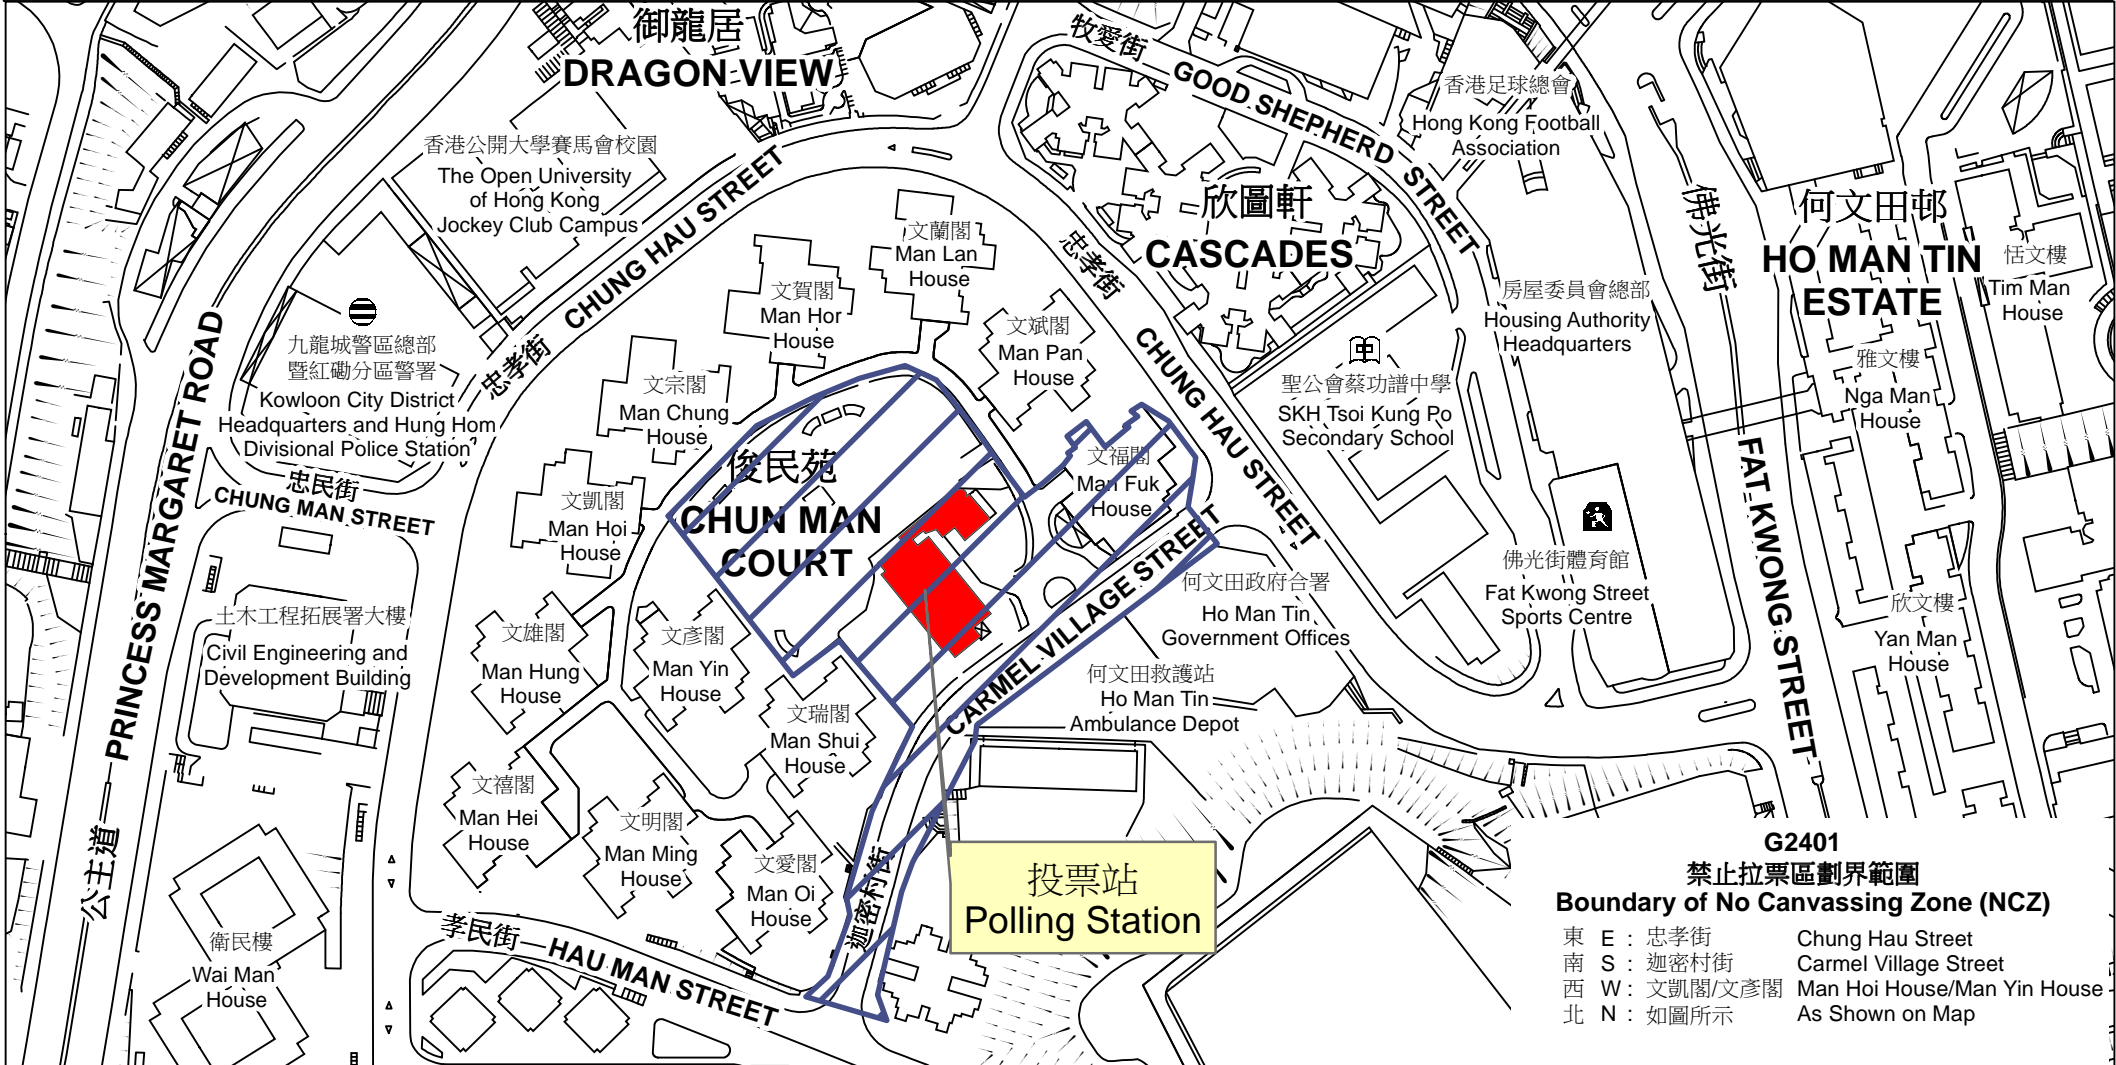

投票站位置圖和禁止拉票區 Polling Station - Location Plan & No Canvassing Zone

投票站編號 Polling Station Code	選舉名稱 Name of Election	名稱及地址 Name & Address
G2401	2018年立法會九龍西地方選區補選 2018 Legislative Council Kowloon West Geographical Constituency By-election	天主教領島學校 九龍何文田俊民苑 Ling To Catholic Primary School Chun Man Court, Homantin, Kowloon

G2401
禁止拉票區劃界範圍
Boundary of No Canvassing Zone (NCZ)

東 E : 忠孝街	Chung Hau Street
南 S : 迦密村街	Carmel Village Street
西 W : 文凱閣/文彥閣	Man Hoi House/Man Yin House
北 N : 如圖所示	As Shown on Map

 禁止拉票區
No Canvassing Zone