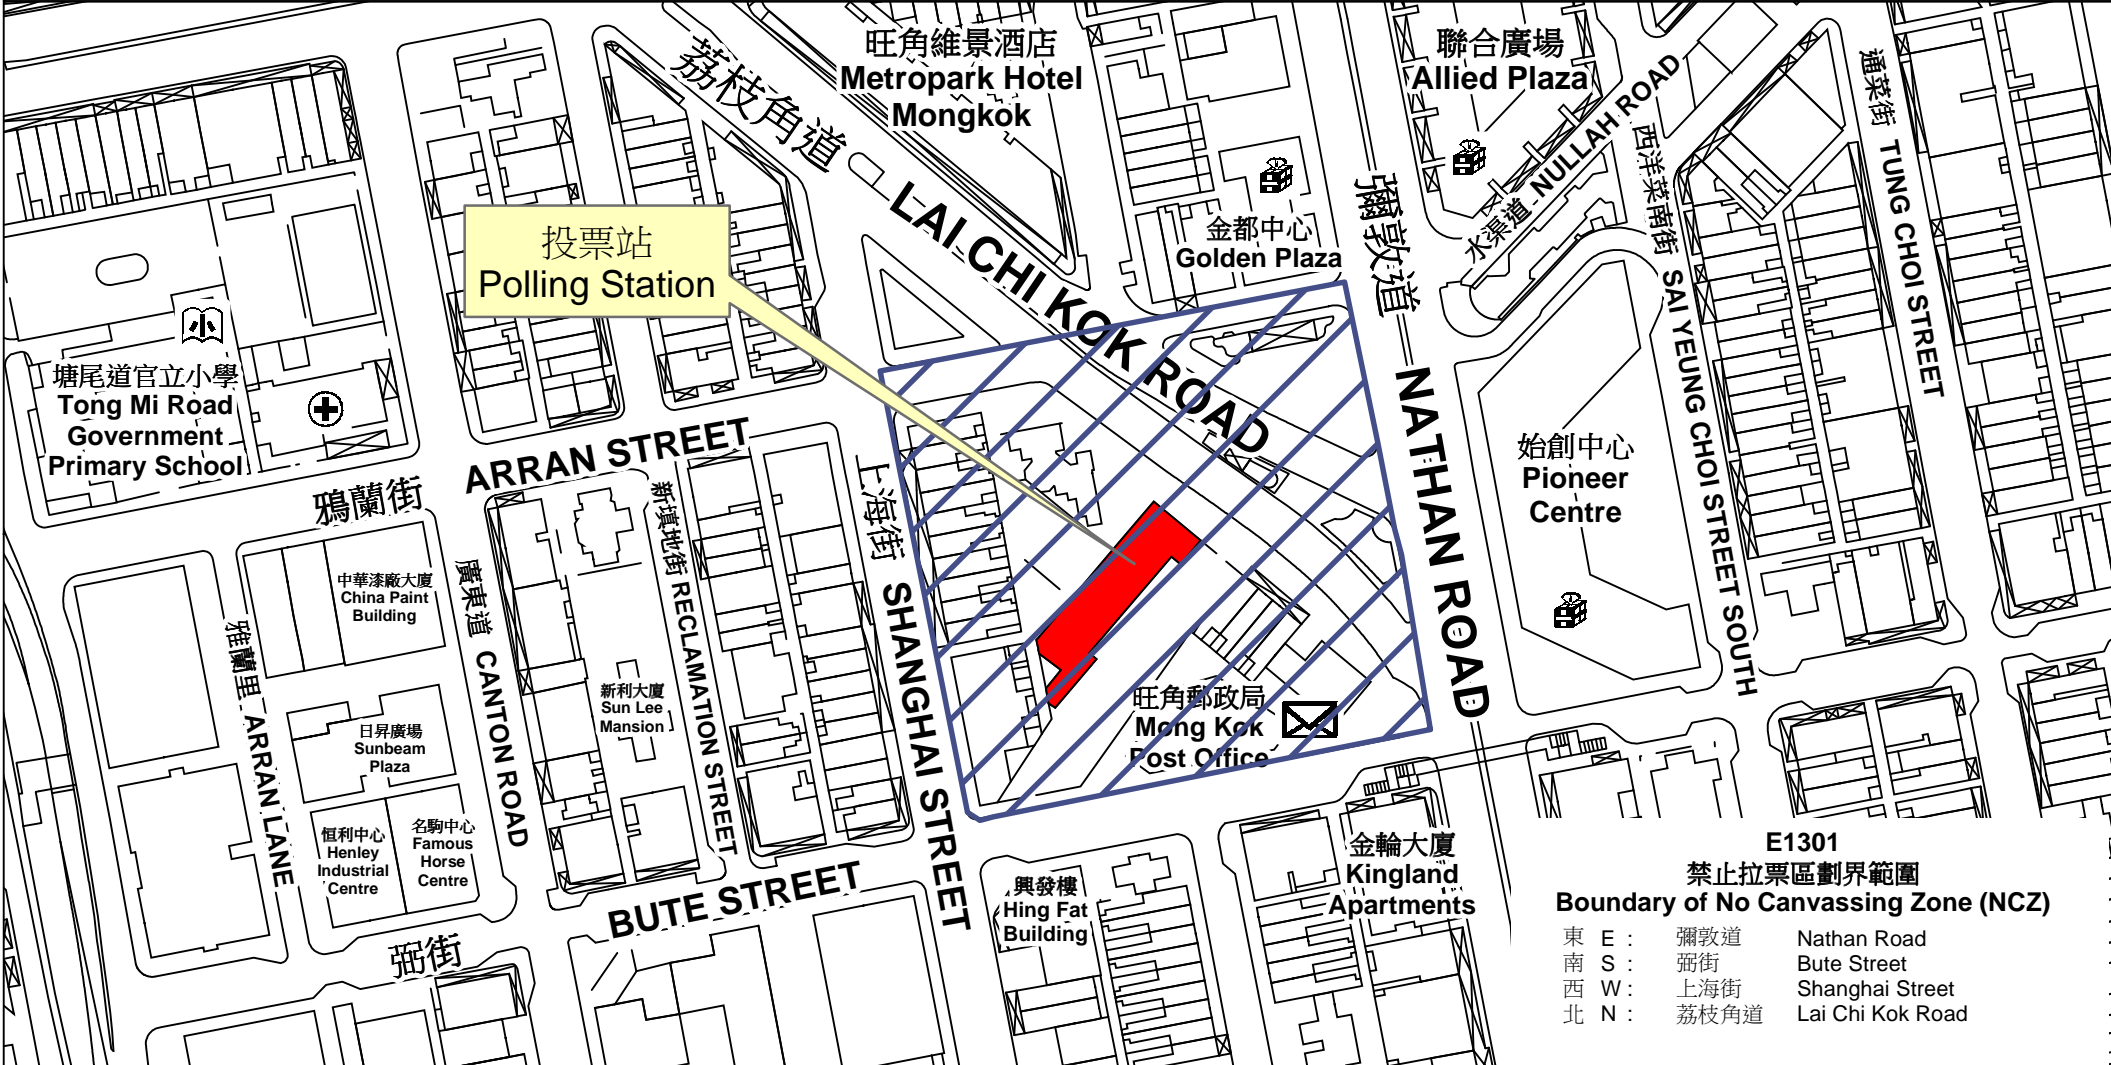

投票站位置圖和禁止拉票區 Polling Station - Location Plan & No Canvassing Zone

投票站編號 Polling Station Code E1301	選舉名稱 Name of Election 2018年立法會九龍西地方選區補選 2018 Legislative Council Kowloon West Geographical Constituency By-election	名稱及地址 Name & Address 聖公會基榮小學 九龍荔枝角道23號 SKH Kei Wing Primary School 23 Lai Chi Kok Road, Kowloon
---	---	--

E1301
禁止拉票區劃界範圍
Boundary of No Canvassing Zone (NCZ)

東 E :	彌敦道	Nathan Road
南 S :	弼街	Bute Street
西 W :	上海街	Shanghai Street
北 N :	荔枝角道	Lai Chi Kok Road

 禁止拉票區
 No Canvassing Zone