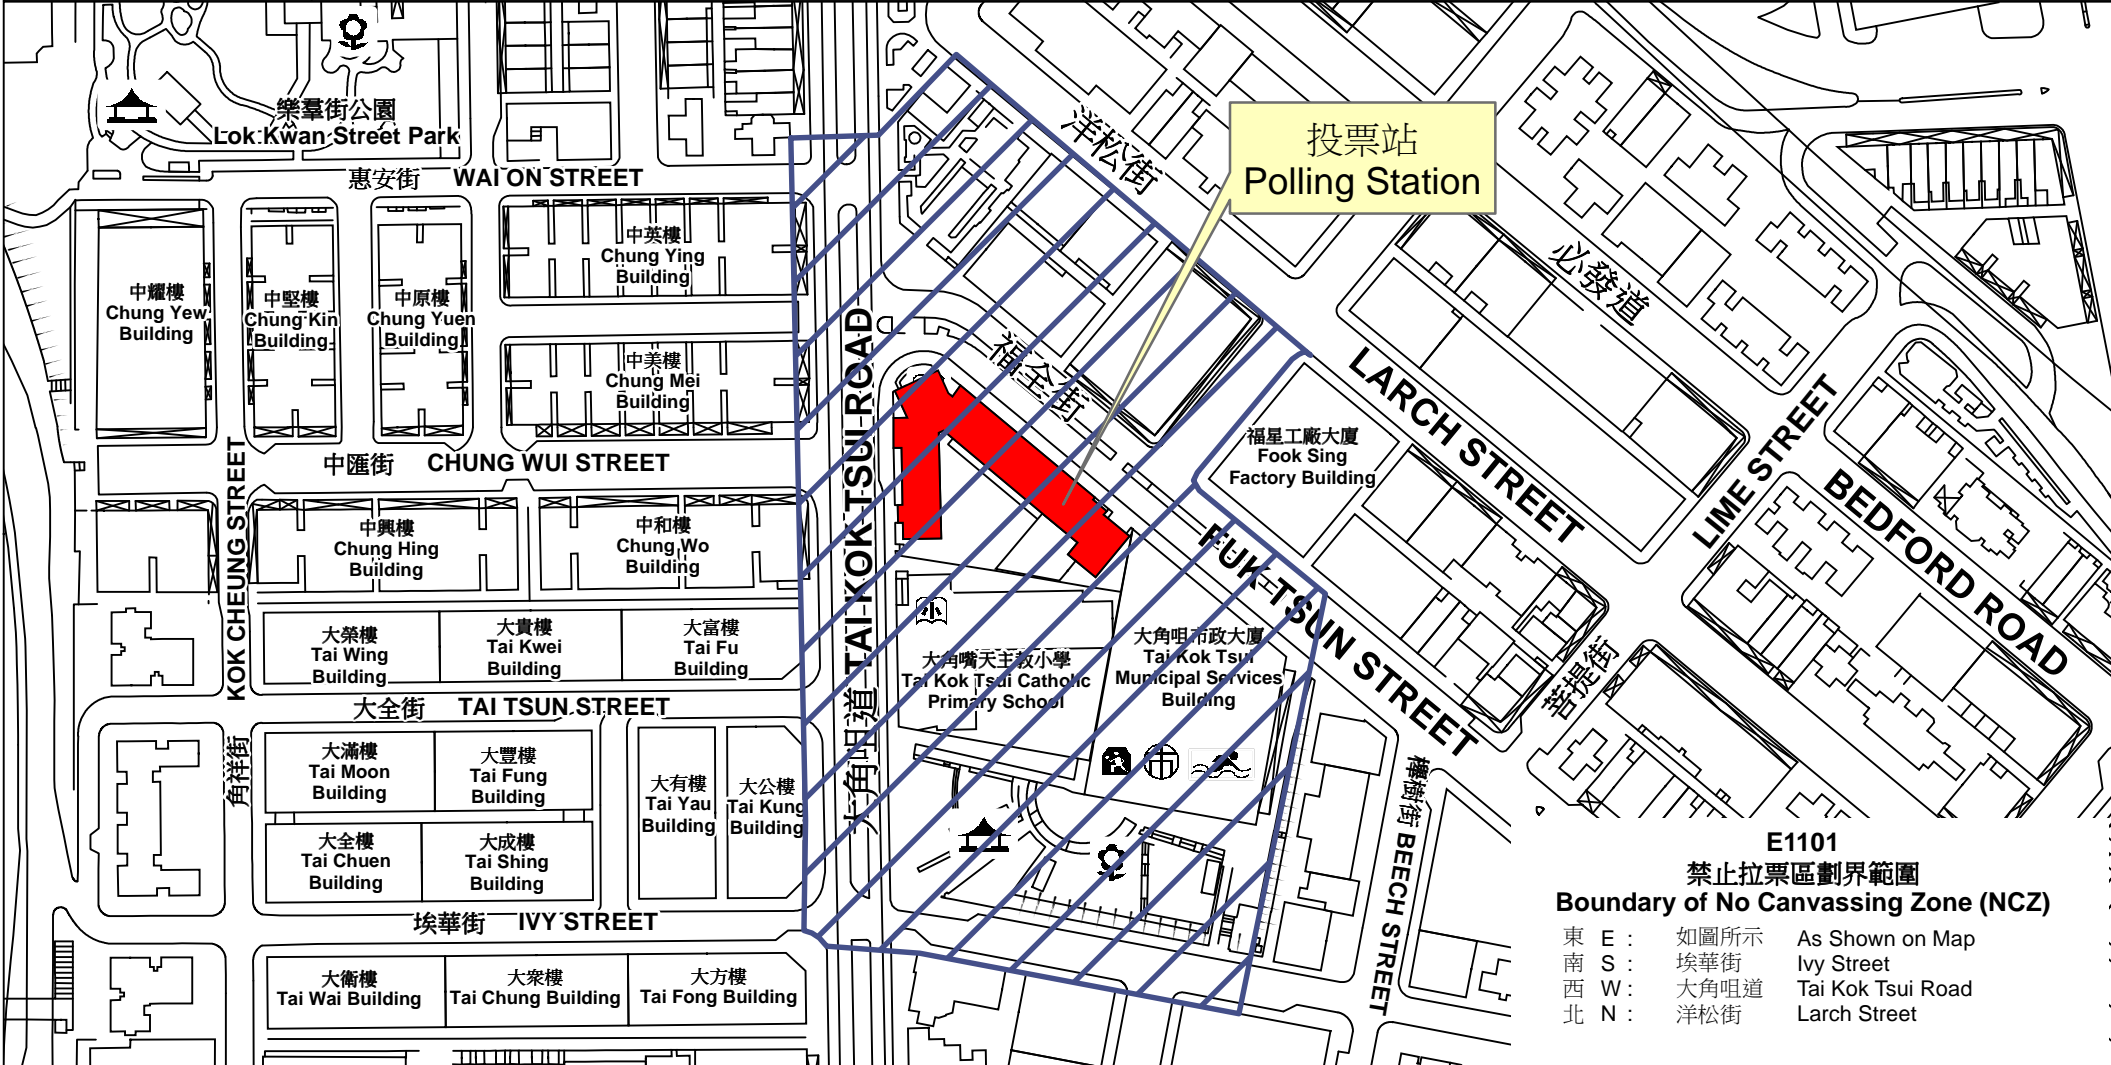

投票站位置圖和禁止拉票區 Polling Station - Location Plan & No Canvassing Zone

投票站編號 Polling Station Code	選舉名稱 Name of Election	名稱及地址 Name & Address
E1101	2018年立法會九龍西地方選區補選 2018 Legislative Council Kowloon West Geographical Constituency By-election	中華基督教會基全小學 九龍大角咀道150號 CCC Kei Tsun Primary School 150 Tai Kok Tsui Road, Kowloon

E1101
禁止拉票區劃界範圍
Boundary of No Canvassing Zone (NCZ)

東 E :	如圖所示	As Shown on Map
南 S :	埃華街	Ivy Street
西 W :	大角咀道	Tai Kok Tsui Road
北 N :	洋松街	Larch Street

 禁止拉票區
No Canvassing Zone