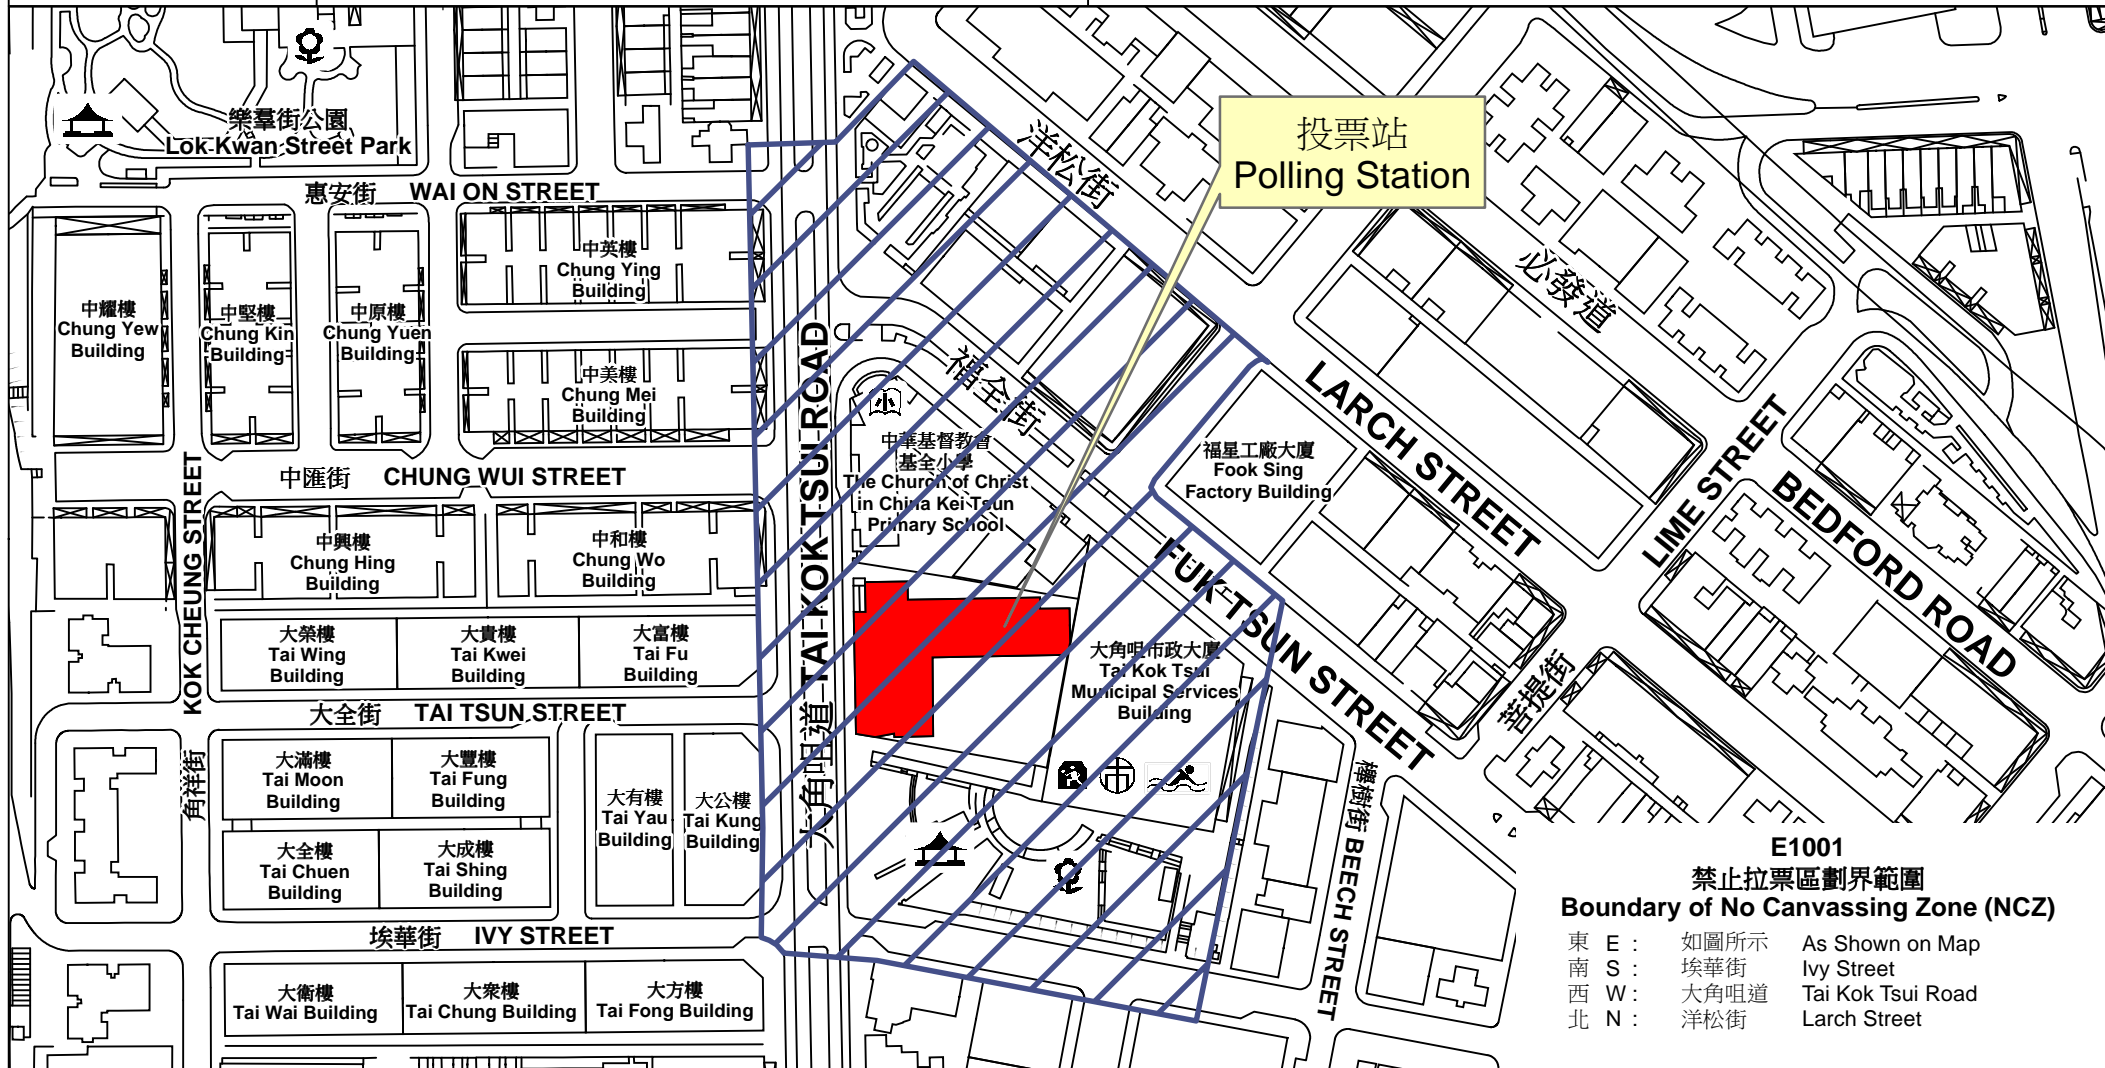

# 投票站位置圖和禁止拉票區 Polling Station - Location Plan & No Canvassing Zone

投票站編號 Polling Station Code	選舉名稱 Name of Election	名稱及地址 Name & Address
<b>E1001</b>	2018年立法會九龍西地方選區補選 2018 Legislative Council Kowloon West Geographical Constituency By-election	大角嘴天主教小學 九龍大角嘴道148號 Tai Kok Tsui Catholic Primary School 148 Tai Kok Tsui Road, Kowloon

**E1001**  
禁止拉票區劃界範圍  
Boundary of No Canvassing Zone (NCZ)

東 E :	如圖所示	As Shown on Map
南 S :	埃華街	Ivy Street
西 W :	大角咀道	Tai Kok Tsui Road
北 N :	洋松街	Larch Street

 禁止拉票區  
No Canvassing Zone