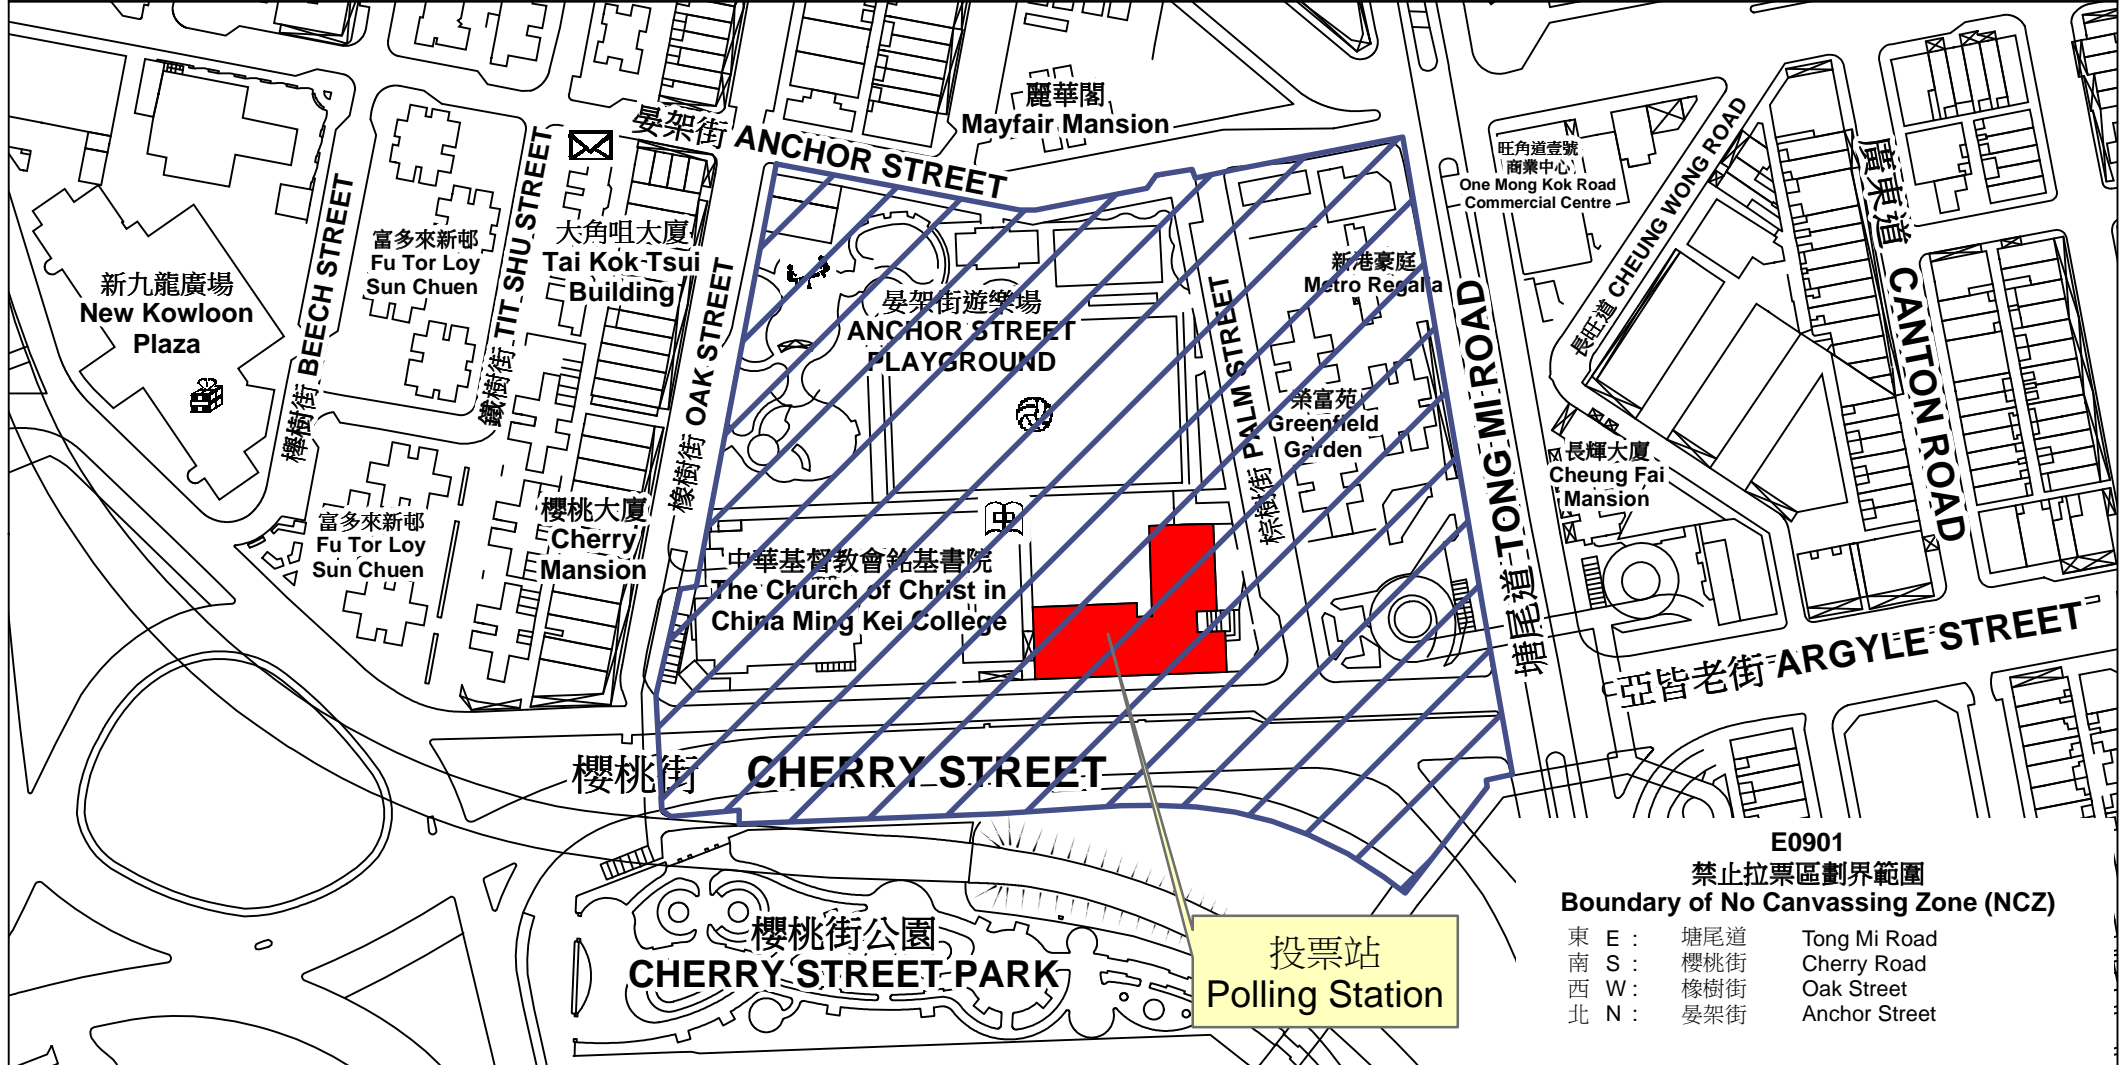

# 投票站位置圖和禁止拉票區 Polling Station - Location Plan & No Canvassing Zone

投票站編號 Polling Station Code	選舉名稱 Name of Election	名稱及地址 Name & Address
<b>E0901</b>	2018年立法會九龍西地方選區補選 2018 Legislative Council Kowloon West Geographical Constituency By-election	路德會沙崙學校 九龍大角咀櫻桃街18號 Sharon Lutheran School 18 Cherry Street, Tai Kok Tsui, Kowloon

**E0901**  
**禁止拉票區劃界範圍**  
**Boundary of No Canvassing Zone (NCZ)**

東 E :	塘尾道	Tong Mi Road
南 S :	櫻桃街	Cherry Road
西 W :	橡樹街	Oak Street
北 N :	晏架街	Anchor Street

 禁止拉票區  
No Canvassing Zone