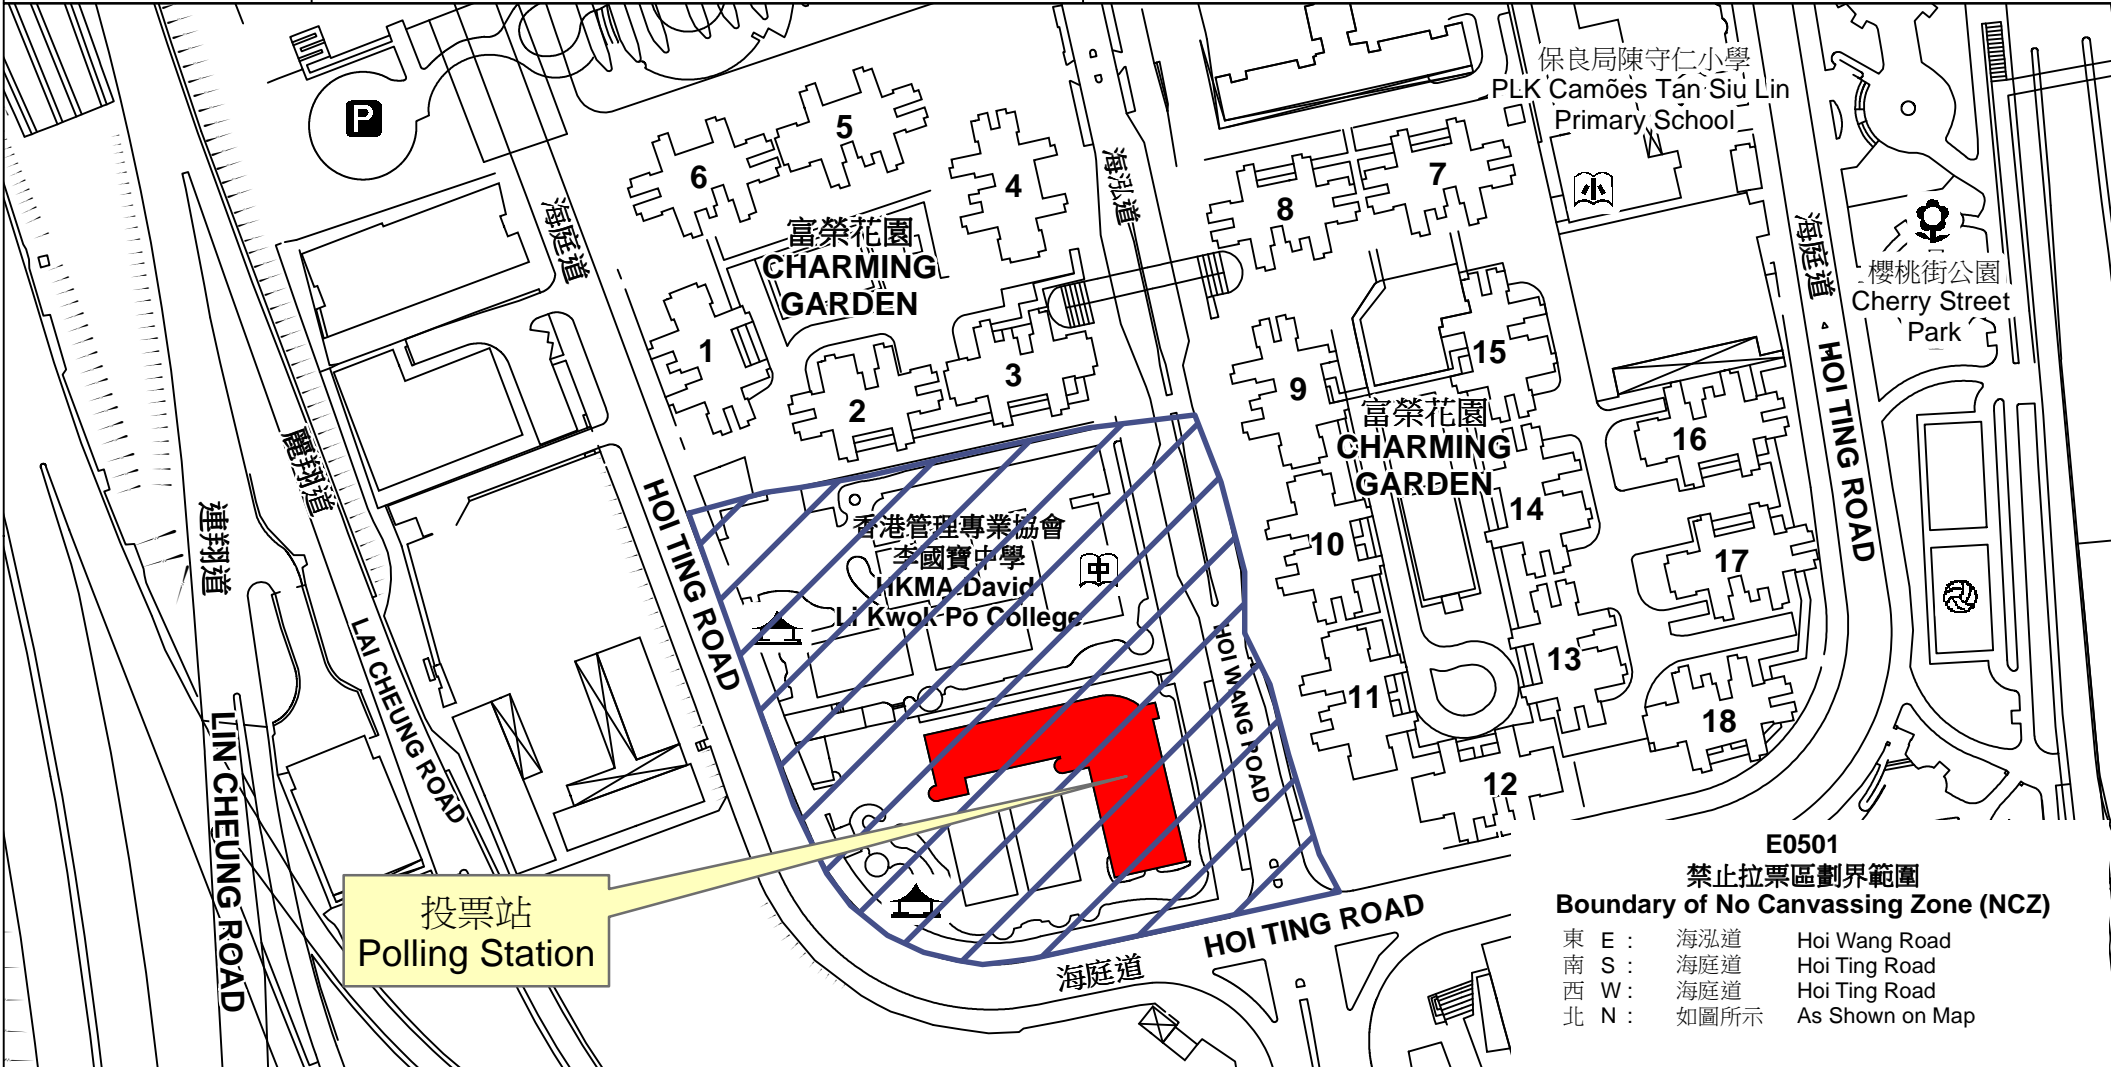

投票站位置圖和禁止拉票區 Polling Station - Location Plan & No Canvassing Zone

投票站編號 Polling Station Code	選舉名稱 Name of Election	名稱及地址 Name & Address
E0501	2018年立法會九龍西地方選區補選 2018 Legislative Council Kowloon West Geographical Constituency By-election	油蔴地天主教小學(海泓道) 九龍油蔴地海泓道10號 Yaumati Catholic Primary School (Hoi Wang Road) 10 Hoi Wang Road, Yau Ma Tei, Kowloon

E0501
禁止拉票區劃界範圍
Boundary of No Canvassing Zone (NCZ)

東 E :	海泓道	Hoi Wang Road
南 S :	海庭道	Hoi Ting Road
西 W :	海庭道	Hoi Ting Road
北 N :	如圖所示	As Shown on Map

 禁止拉票區
No Canvassing Zone