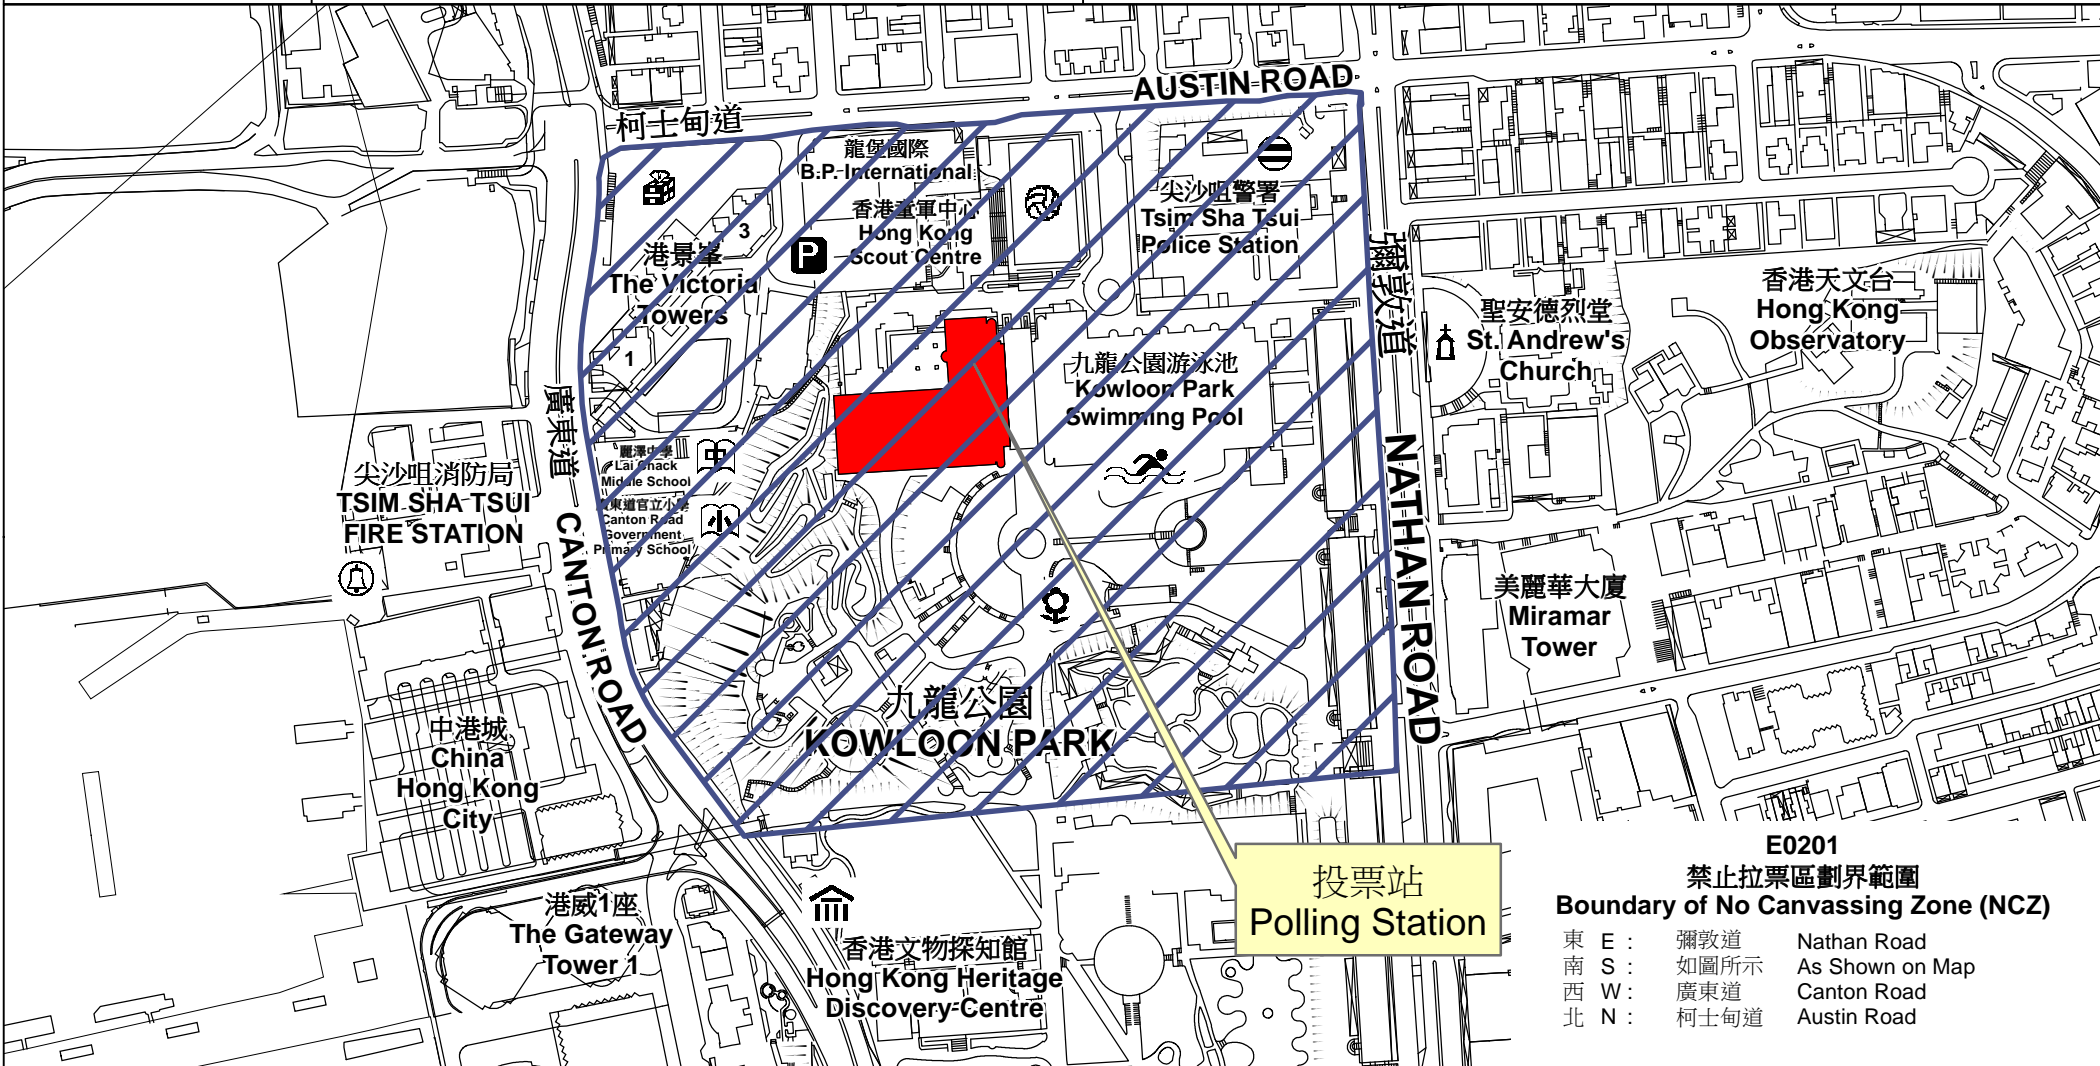

投票站位置圖和禁止拉票區 Polling Station - Location Plan & No Canvassing Zone

投票站編號 Polling Station Code	選舉名稱 Name of Election	名稱及地址 Name & Address
E0201	2018年立法會九龍西地方選區補選 2018 Legislative Council Kowloon West Geographical Constituency By-election	九龍公園體育館 九龍尖沙咀柯士甸道22號九龍公園 Kowloon Park Sports Centre Kowloon Park, 22 Austin Road, Tsim Sha Tsui, Kowloon

投票站
Polling Station

E0201
禁止拉票區劃界範圍
Boundary of No Canvassing Zone (NCZ)

東 E :	彌敦道	Nathan Road
南 S :	如圖所示	As Shown on Map
西 W :	廣東道	Canton Road
北 N :	柯士甸道	Austin Road

 禁止拉票區
No Canvassing Zone