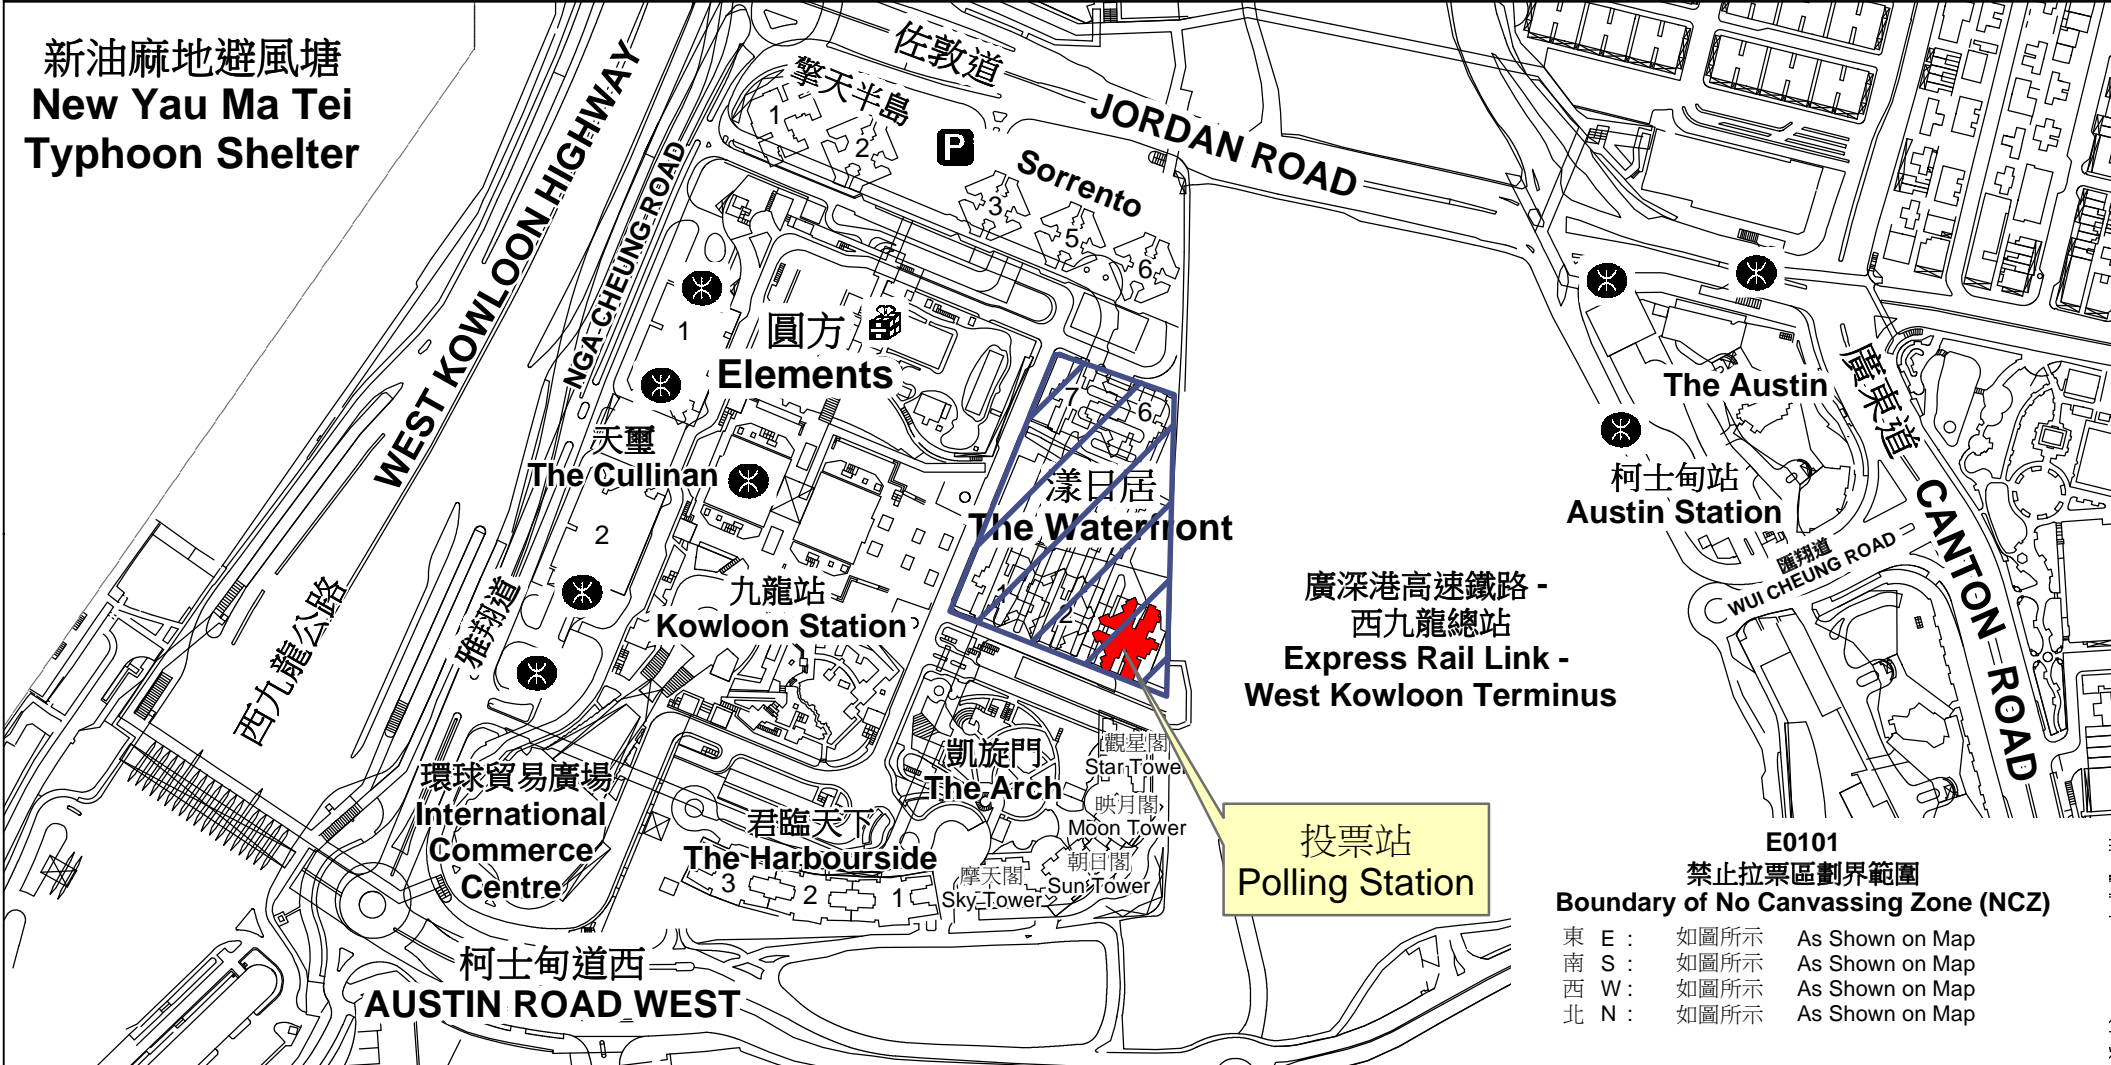

投票站位置圖和禁止拉票區 Polling Station - Location Plan & No Canvassing Zone

投票站編號 Polling Station Code	選舉名稱 Name of Election	名稱及地址 Name & Address
E0101	2018年立法會九龍西地方選區補選 2018 Legislative Council Kowloon West Geographical Constituency By-election	仁愛堂陳鄭玉而幼稚園 九龍尖沙咀柯士甸道西1號1樓104室 Yan Oi Tong Chan Cheng Yuk Yee Kindergarten Unit 104, 1/F, 1 Austin Road West, Tsim Sha Tsui, Kowloon

 禁止拉票區
No Canvassing Zone