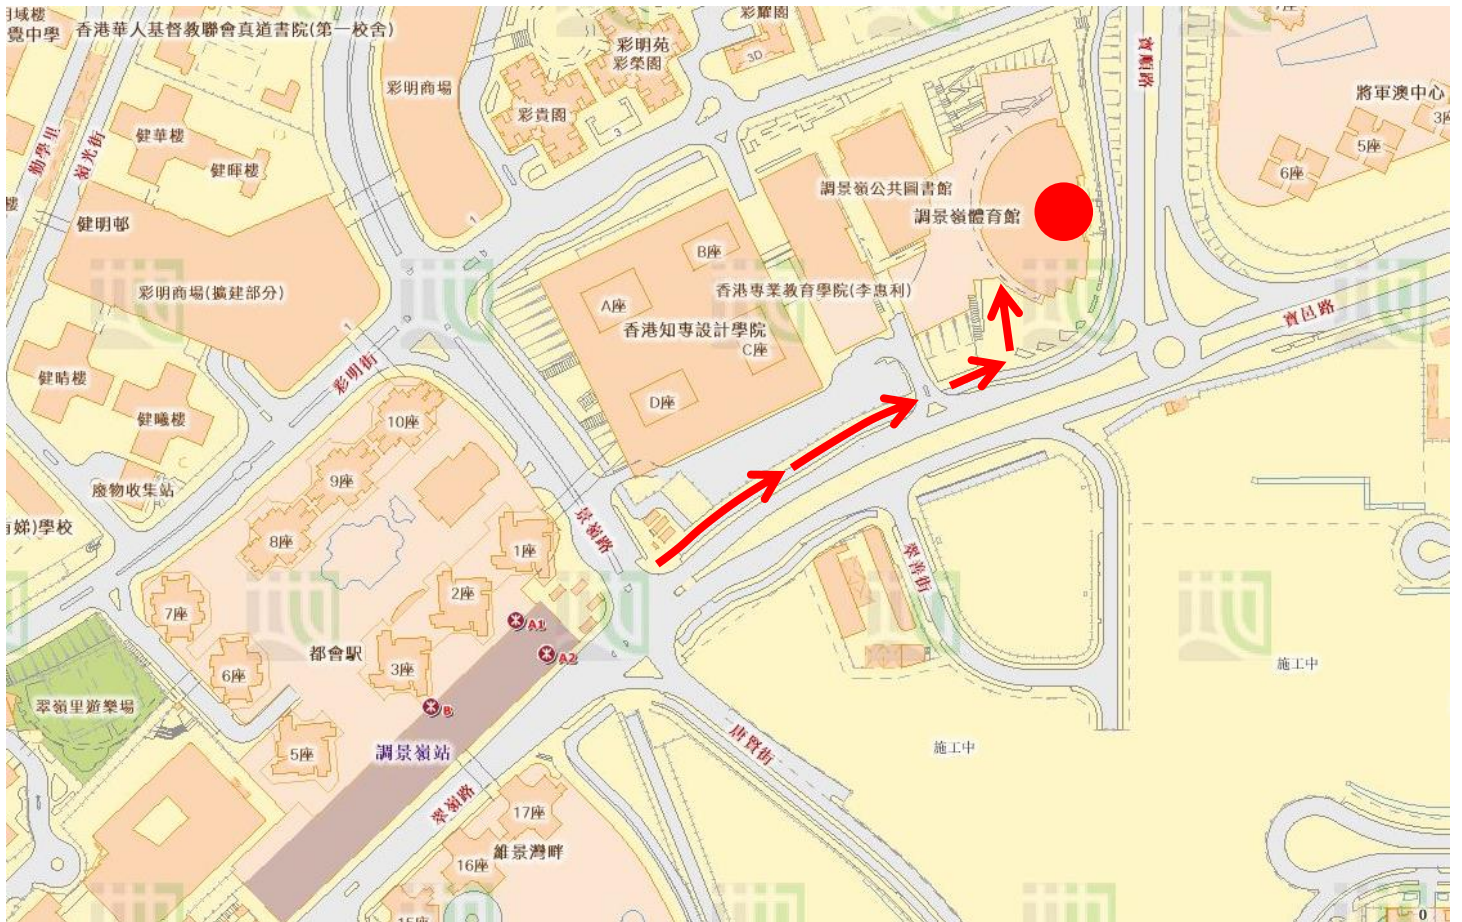

2018年立法會九龍西地方選區補選 新聞中心位置圖 - 調景嶺體育館

● 調景嶺體育館

→ 翠嶺路入口

候選人 / 公眾人士請經翠嶺路入口進入設于調景嶺體育館內的新聞中心。