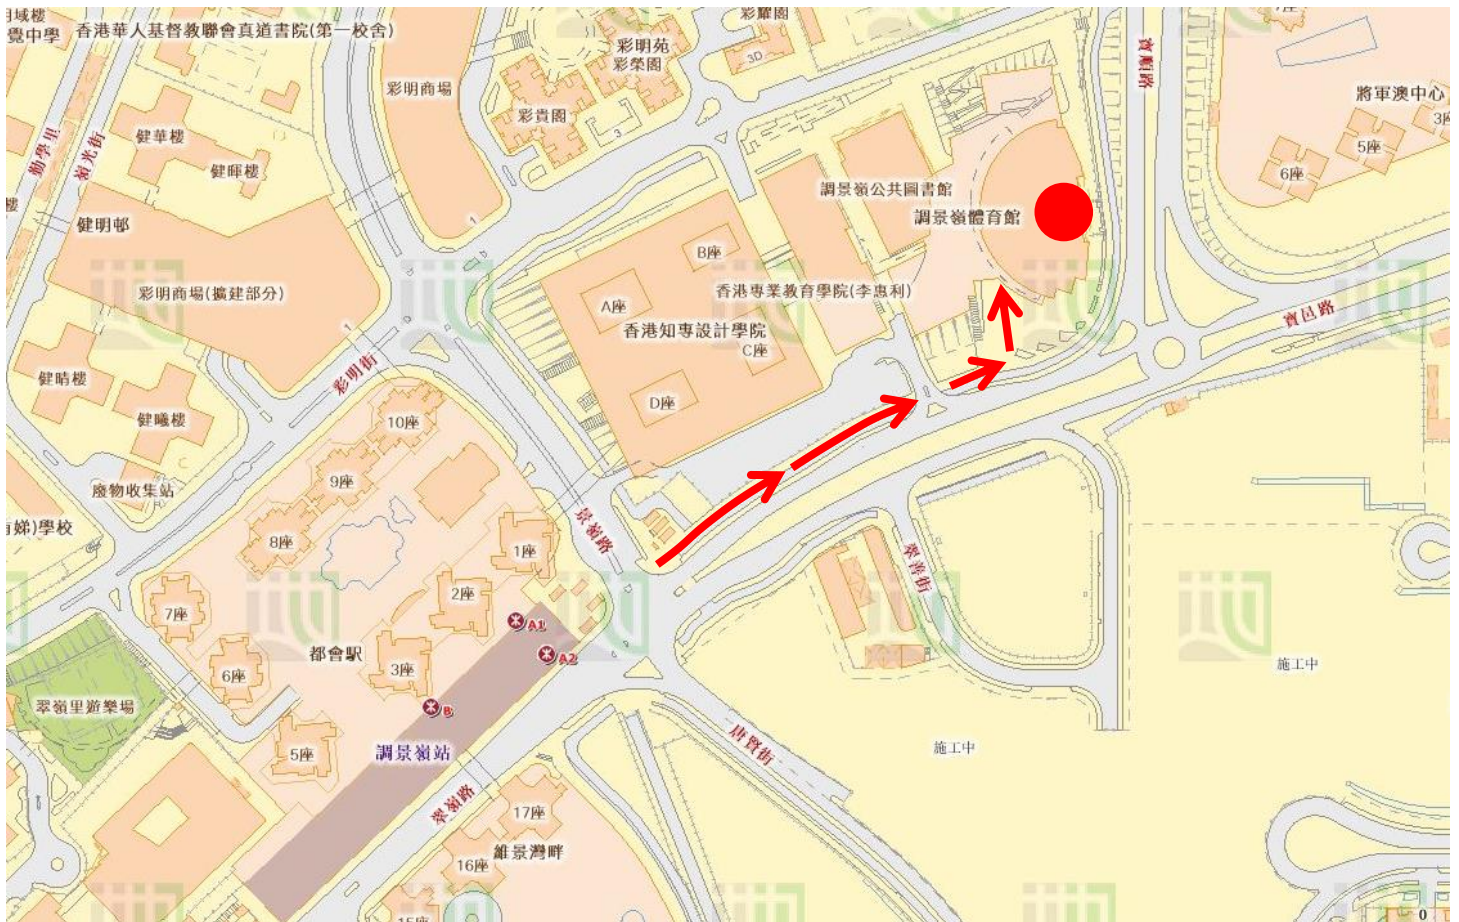

2018 年立法會九龍西地方選區補選
 新聞中心位置圖 - 調景嶺體育館

-  調景嶺體育館
-  翠嶺路入口

候選人 / 公眾人士請經翠嶺路入口進入設於調景嶺體育館內的新聞中心。