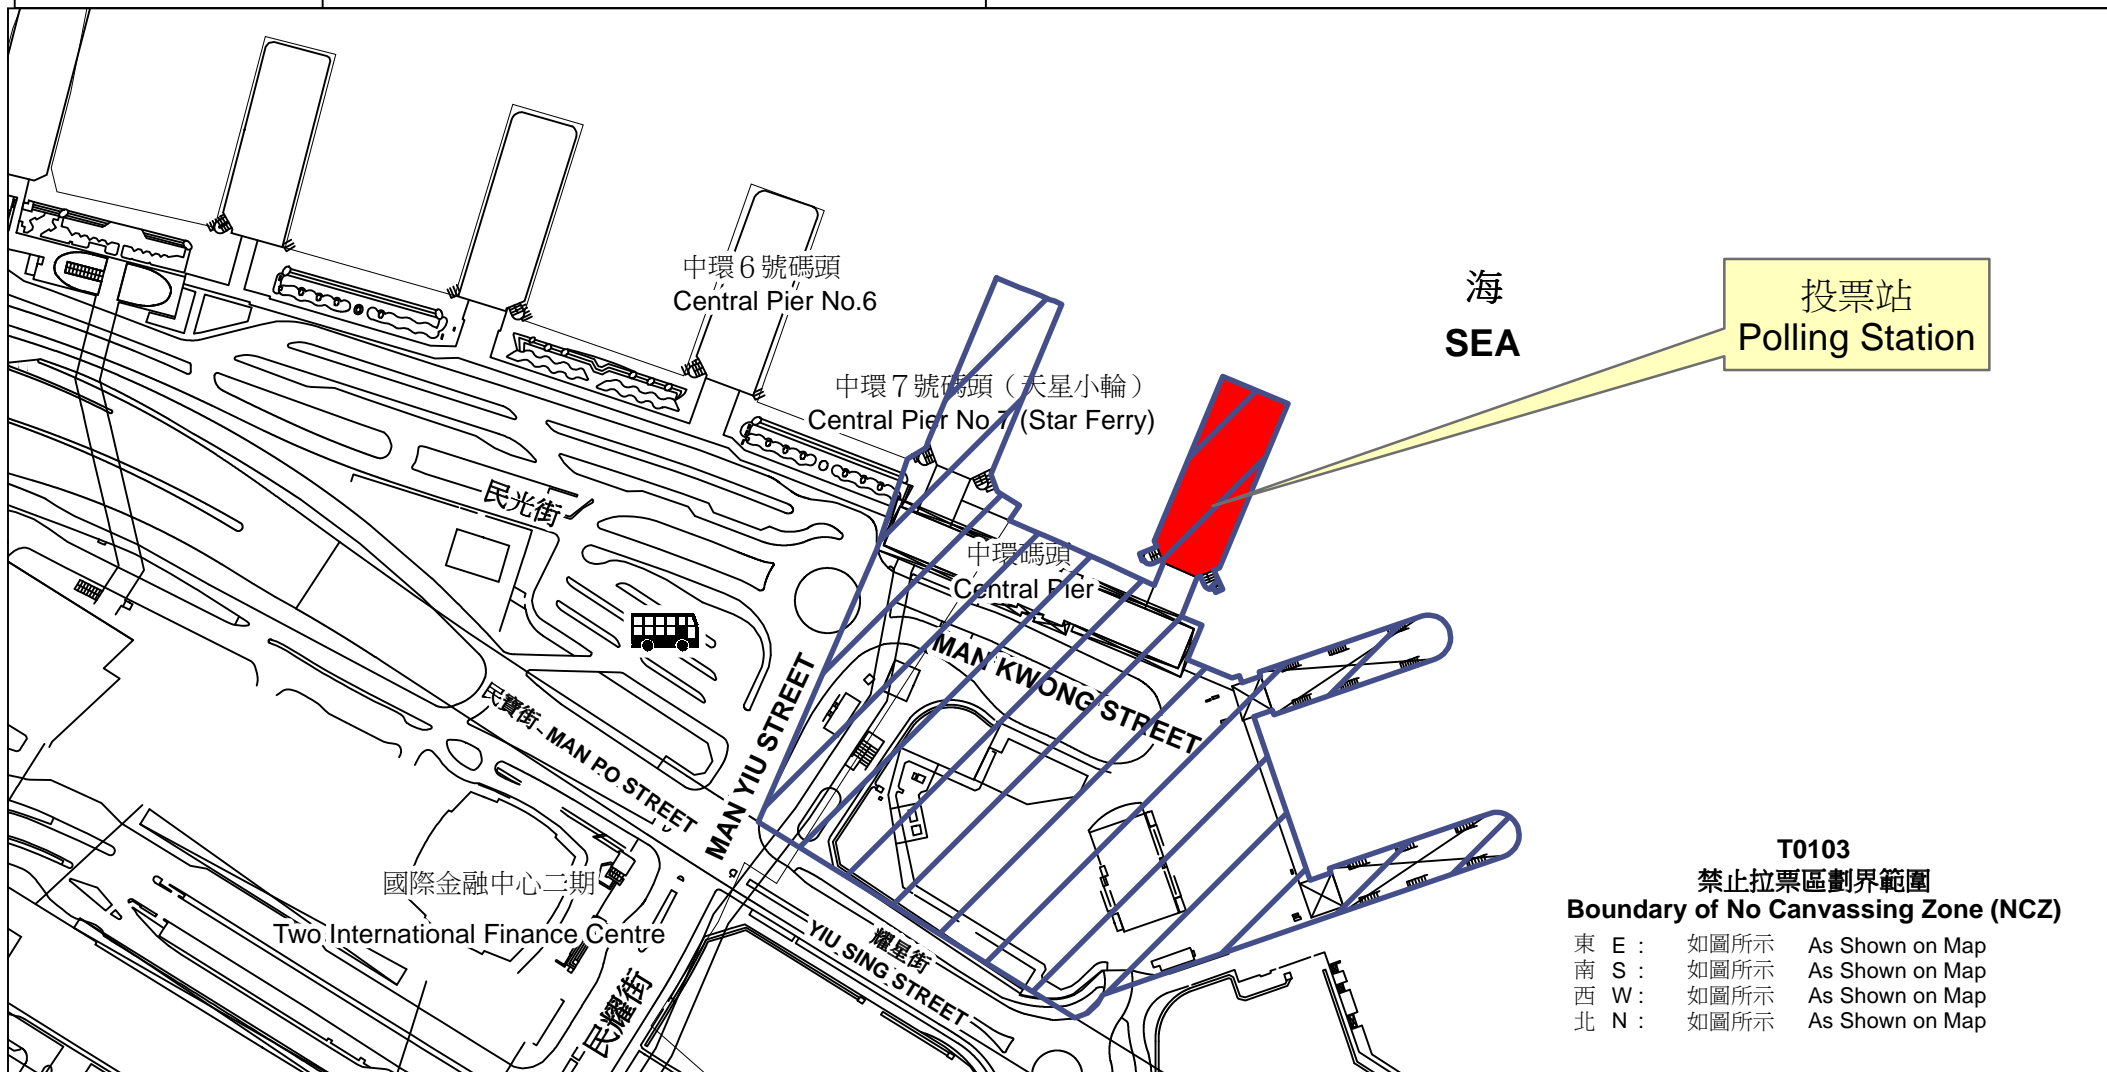

# 投票站位置圖和禁止拉票區 Polling Station - Location Plan & No Canvassing Zone

投票站編號 Polling Station Code	2018年立法會補選區域名稱 Name of District for 2018 Legislative Council By-election	名稱及地址 Name & Address
<b>T0103</b>	<b>離島 ISLANDS</b>	香港海事博物館 香港中環八號碼頭 <b>Hong Kong Maritime Museum Central Pier No. 8, Central, Hong Kong</b>

**T0103**  
**禁止拉票區劃界範圍**  
**Boundary of No Canvassing Zone (NCZ)**

東 E :	如圖所示	As Shown on Map
南 S :	如圖所示	As Shown on Map
西 W :	如圖所示	As Shown on Map
北 N :	如圖所示	As Shown on Map

 禁止拉票區  
No Canvassing Zone