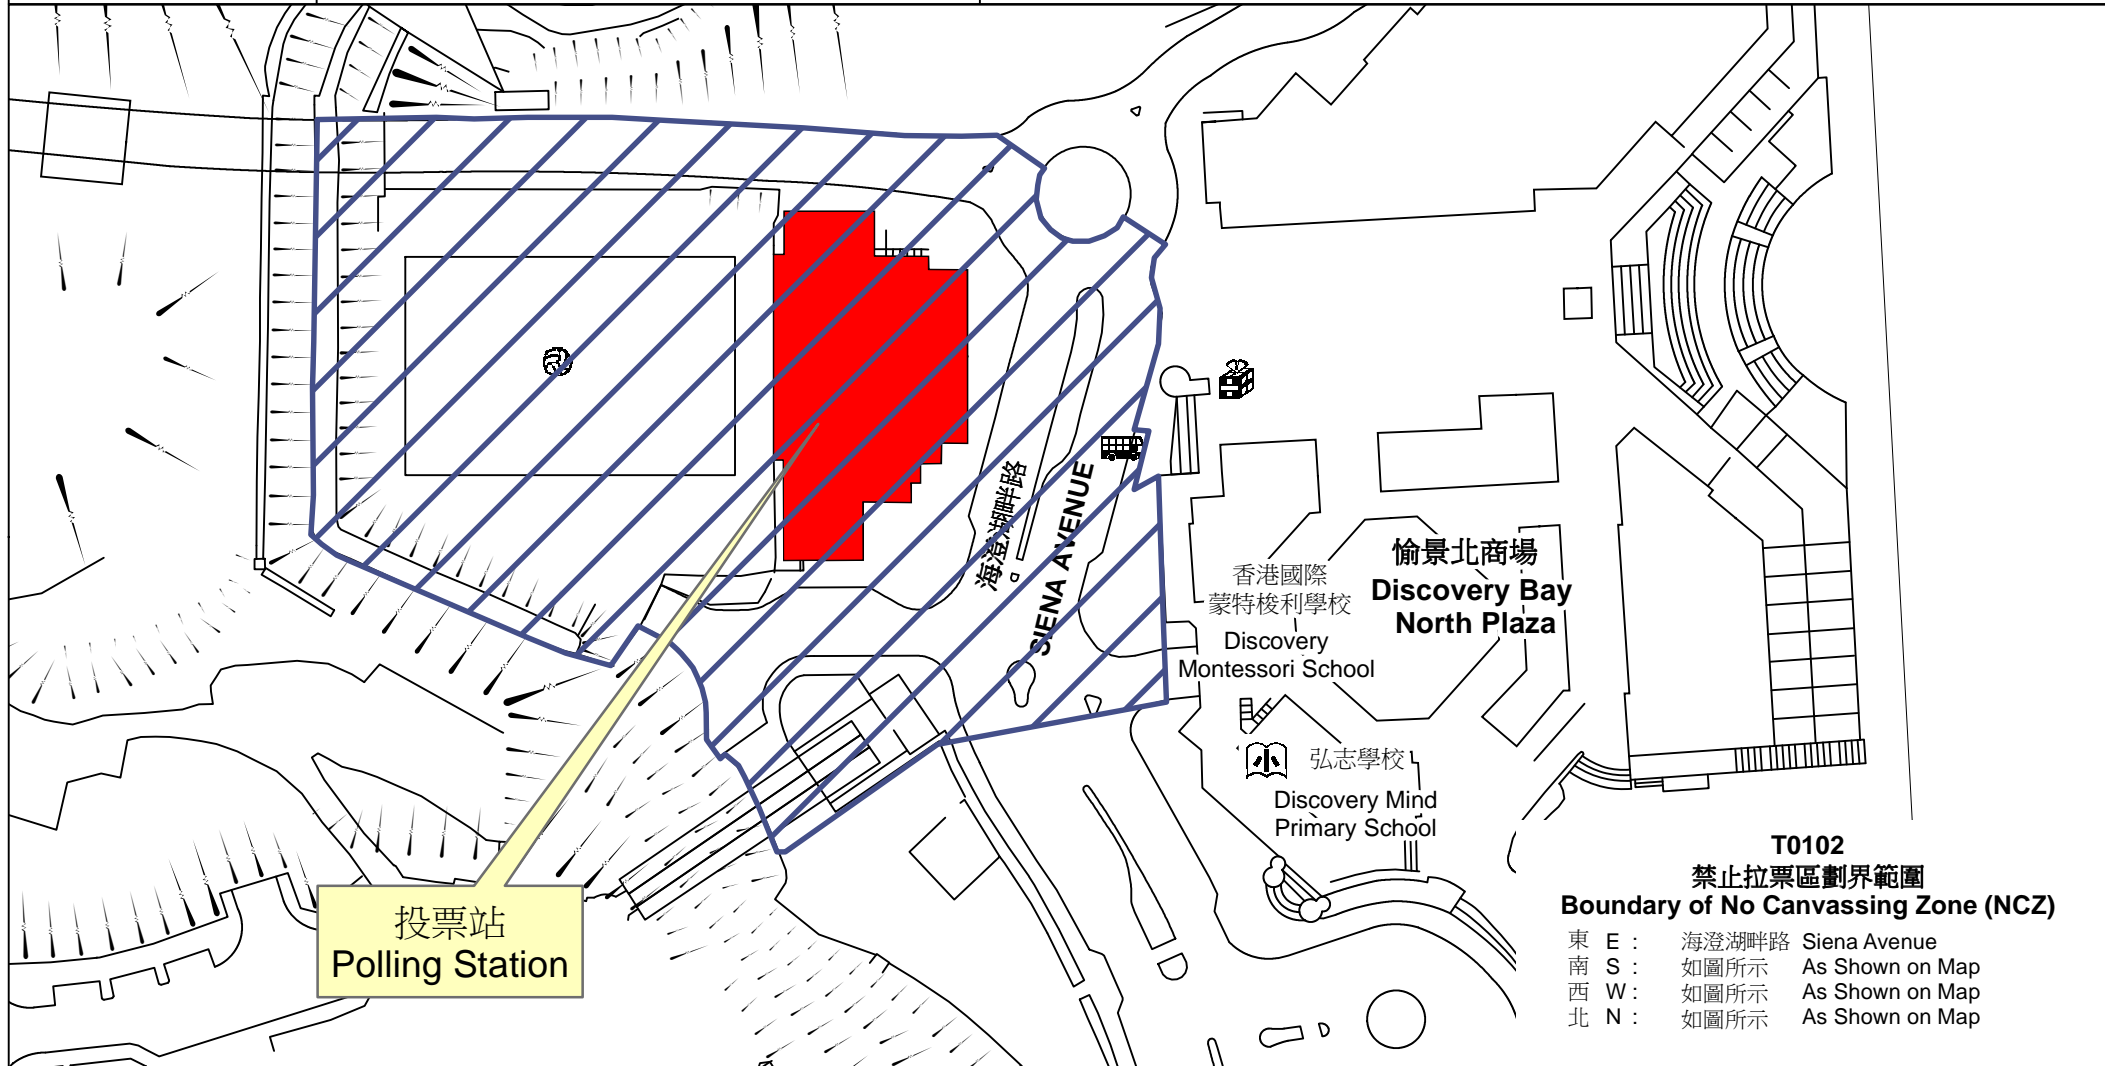

# 投票站位置圖和禁止拉票區 Polling Station - Location Plan & No Canvassing Zone

投票站編號 Polling Station Code	2018年立法會補選區域名稱 Name of District for 2018 Legislative Council By-election	名稱及地址 Name & Address
<b>T0102</b>	<b>離島 ISLANDS</b>	愉景灣社區會堂 新界大嶼山愉景灣海澄湖畔路99號 Discovery Bay Community Hall 99 Siena Avenue, Discovery Bay, Lantau Island, New Territories

 禁止拉票區  
No Canvassing Zone