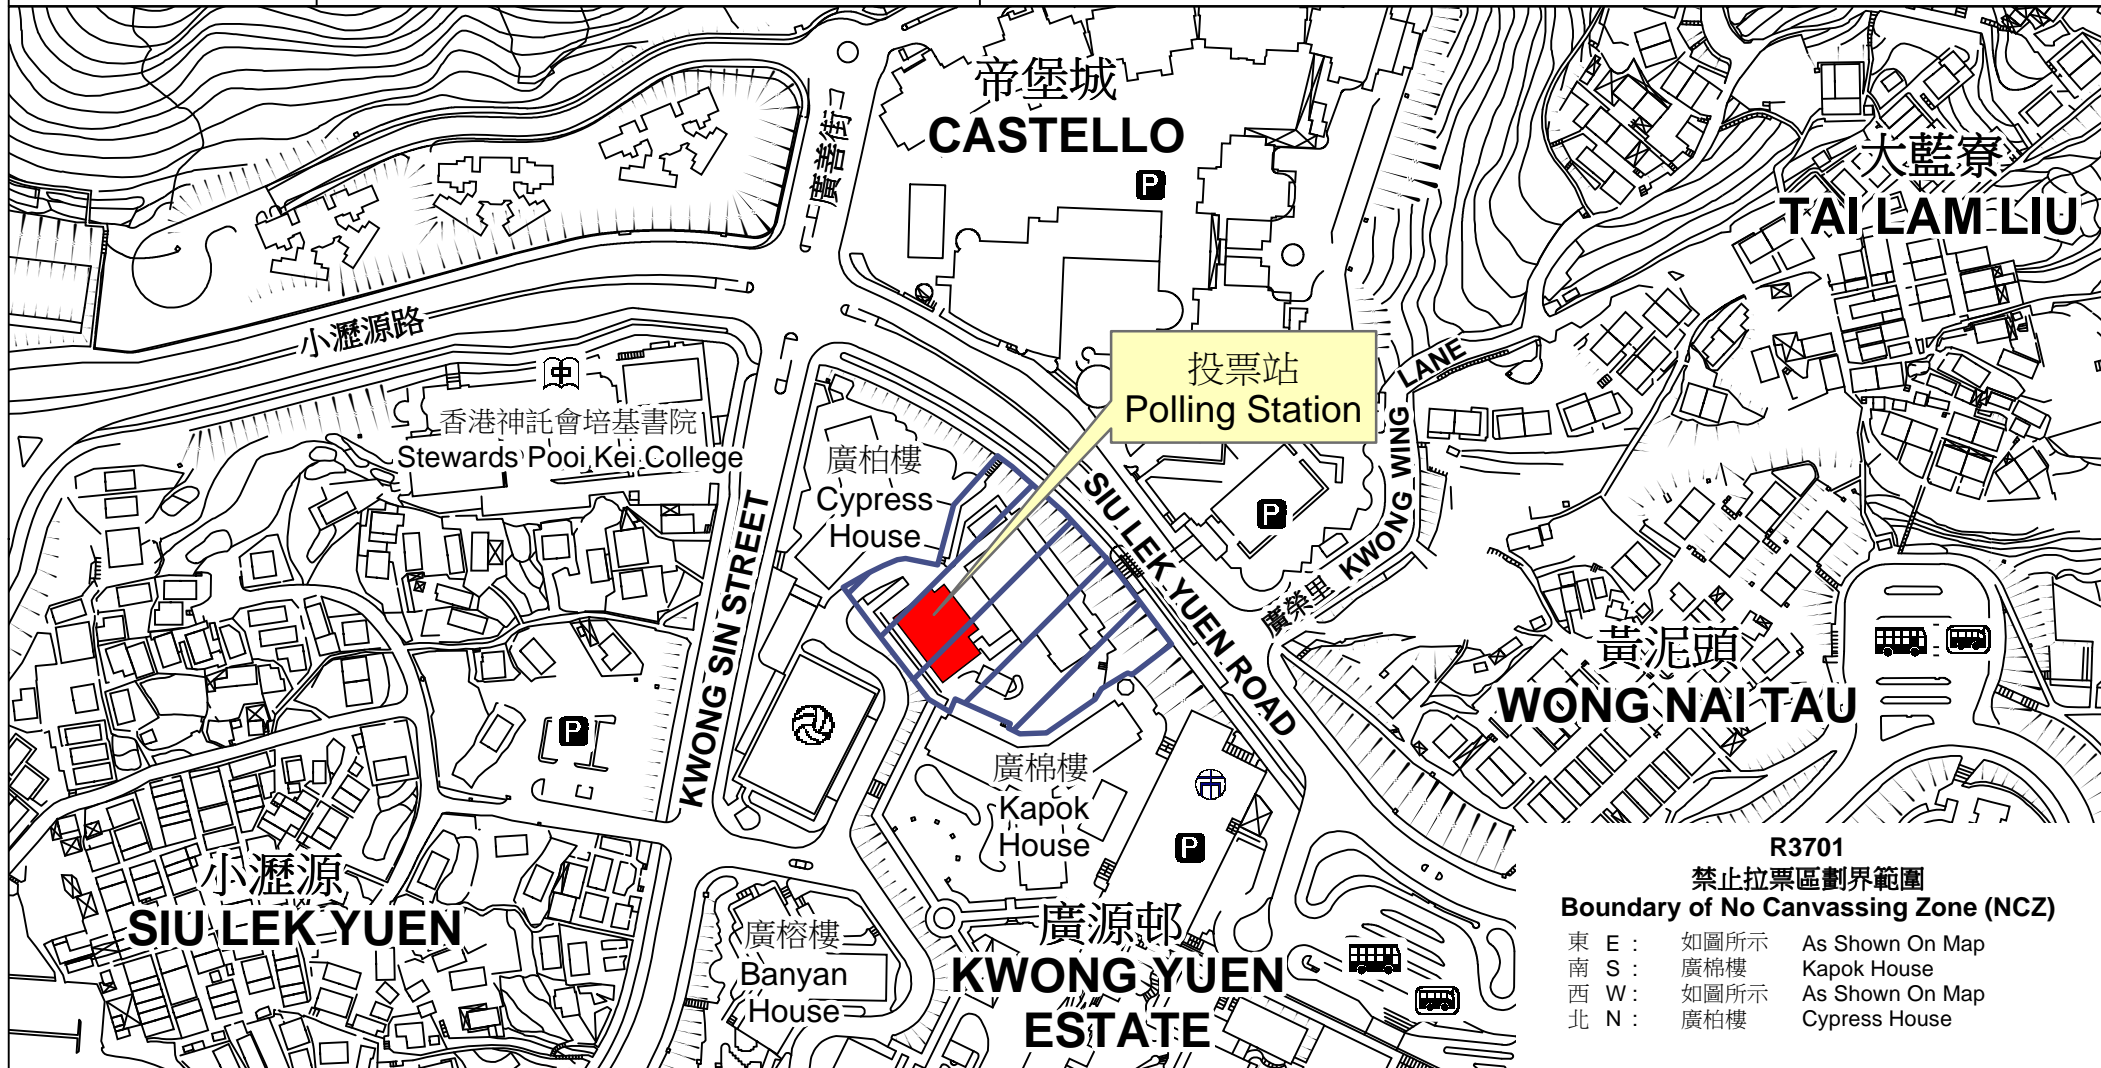

投票站位置圖和禁止拉票區 Polling Station - Location Plan & No Canvassing Zone

投票站編號 Polling Station Code R3701	2018年立法會補選地方選區編號及名稱 Code & Name of Geographical Constituency for 2018 Legislative Council By-election LC5 新界東 NEW TERRITORIES EAST	名稱及地址 Name & Address 世界龍岡學校黃耀南小學 新界沙田廣源邨第1期 LKWFSL Wong Yiu Nam Primary School Phase 1, Kwong Yuen Estate, Sha Tin, New Territories
---	--	--

R3701
禁止拉票區劃界範圍
Boundary of No Canvassing Zone (NCZ)

東 E :	如圖所示	As Shown On Map
南 S :	廣棉樓	Kapok House
西 W :	如圖所示	As Shown On Map
北 N :	廣柏樓	Cypress House

 禁止拉票區
 No Canvassing Zone