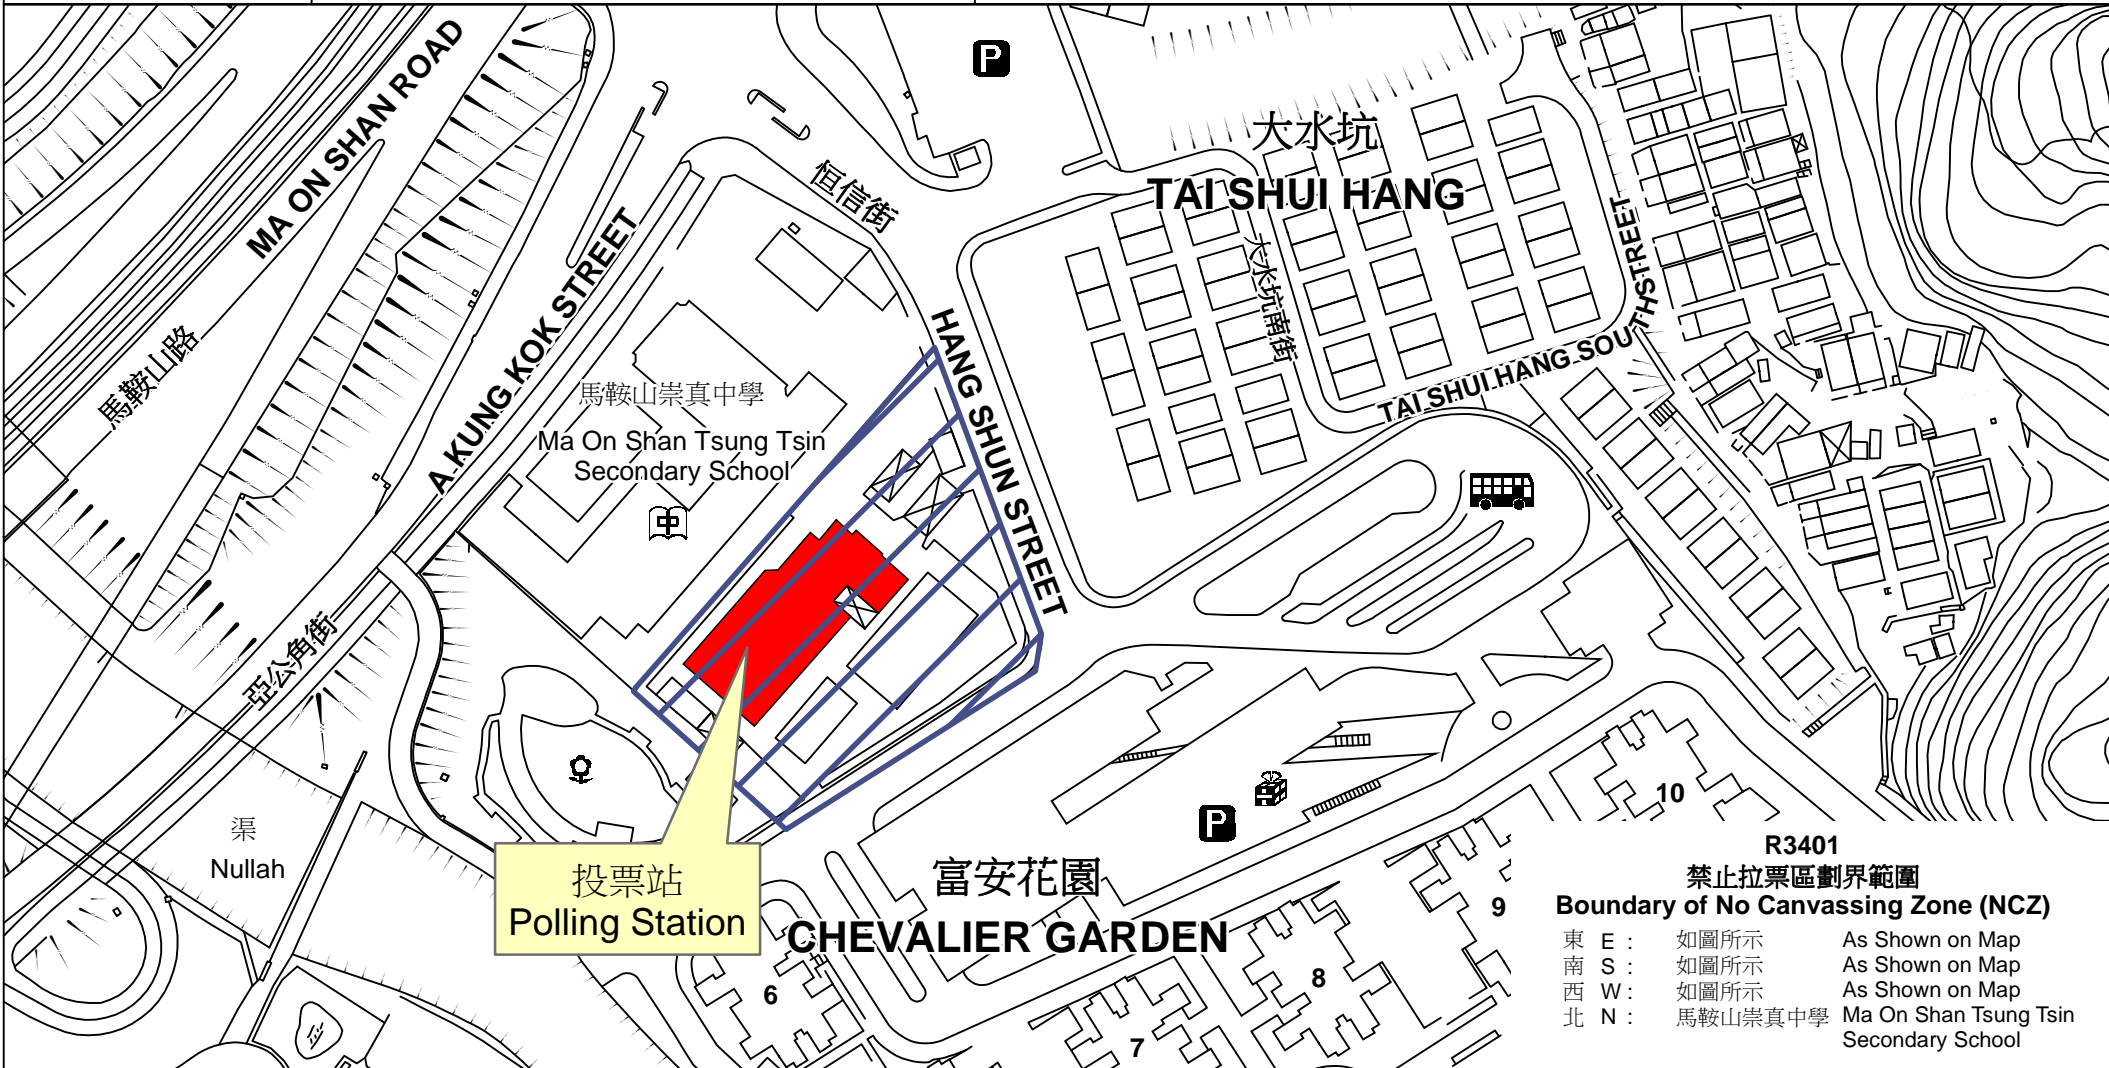

投票站位置圖和禁止拉票區 Polling Station - Location Plan & No Canvassing Zone

投票站編號 Polling Station Code	2018年立法會補選地方選區編號及名稱 Code & Name of Geographical Constituency for 2018 Legislative Council By-election	名稱及地址 Name & Address
<b>R3401</b>	<b>LC5</b> 新界東 <b>NEW TERRITORIES EAST</b>	九龍城浸信會禧年小學 新界沙田馬鞍山恒信街3號富安花園 Kowloon City Baptist Church Hay Nien Primary School Chevalier Garden, 3 Hang Shun Street, Ma On Shan, Sha Tin, New Territories

**R3401**  
**禁止拉票區劃界範圍**  
**Boundary of No Canvassing Zone (NCZ)**

東 E :	如圖所示	As Shown on Map
南 S :	如圖所示	As Shown on Map
西 W :	如圖所示	As Shown on Map
北 N :	馬鞍山崇真中學	Ma On Shan Tsung Tsin Secondary School

 禁止拉票區  
No Canvassing Zone