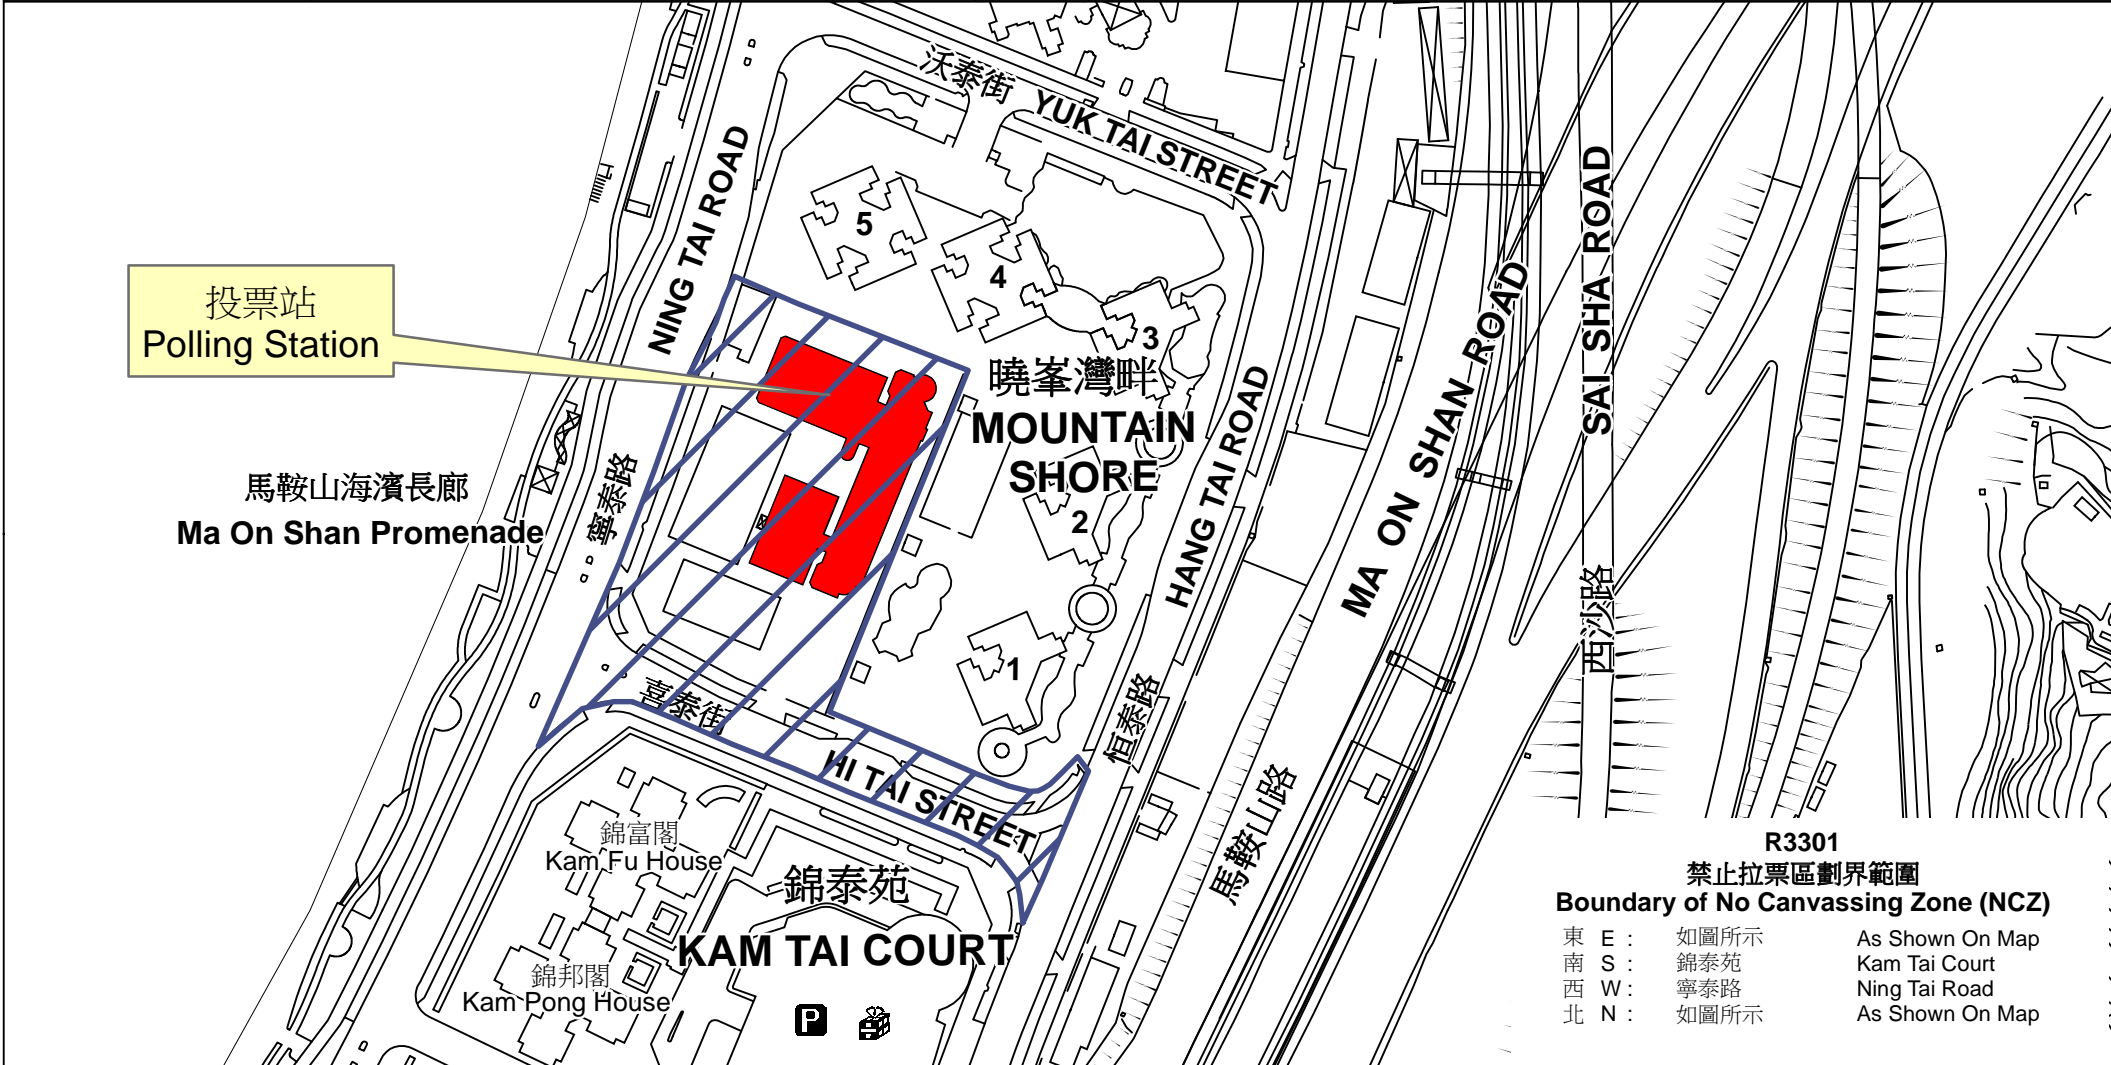

投票站位置圖和禁止拉票區 Polling Station - Location Plan & No Canvassing Zone

投票站編號 Polling Station Code	2018年立法會補選地方選區編號及名稱 Code & Name of Geographical Constituency for 2018 Legislative Council By-election	名稱及地址 Name & Address
R3301	LC5 新界東 NEW TERRITORIES EAST	德信中學 新界沙田馬鞍山寧泰路27號 Tak Sun Secondary School 27 Ning Tai Road, Ma On Shan, Sha Tin, New Territories

R3301

禁止拉票區劃界範圍

Boundary of No Canvassing Zone (NCZ)

- | | | |
|-------|------|-----------------|
| 東 E : | 如圖所示 | As Shown On Map |
| 南 S : | 錦泰苑 | Kam Tai Court |
| 西 W : | 寧泰路 | Ning Tai Road |
| 北 N : | 如圖所示 | As Shown On Map |

 禁止拉票區
No Canvassing Zone