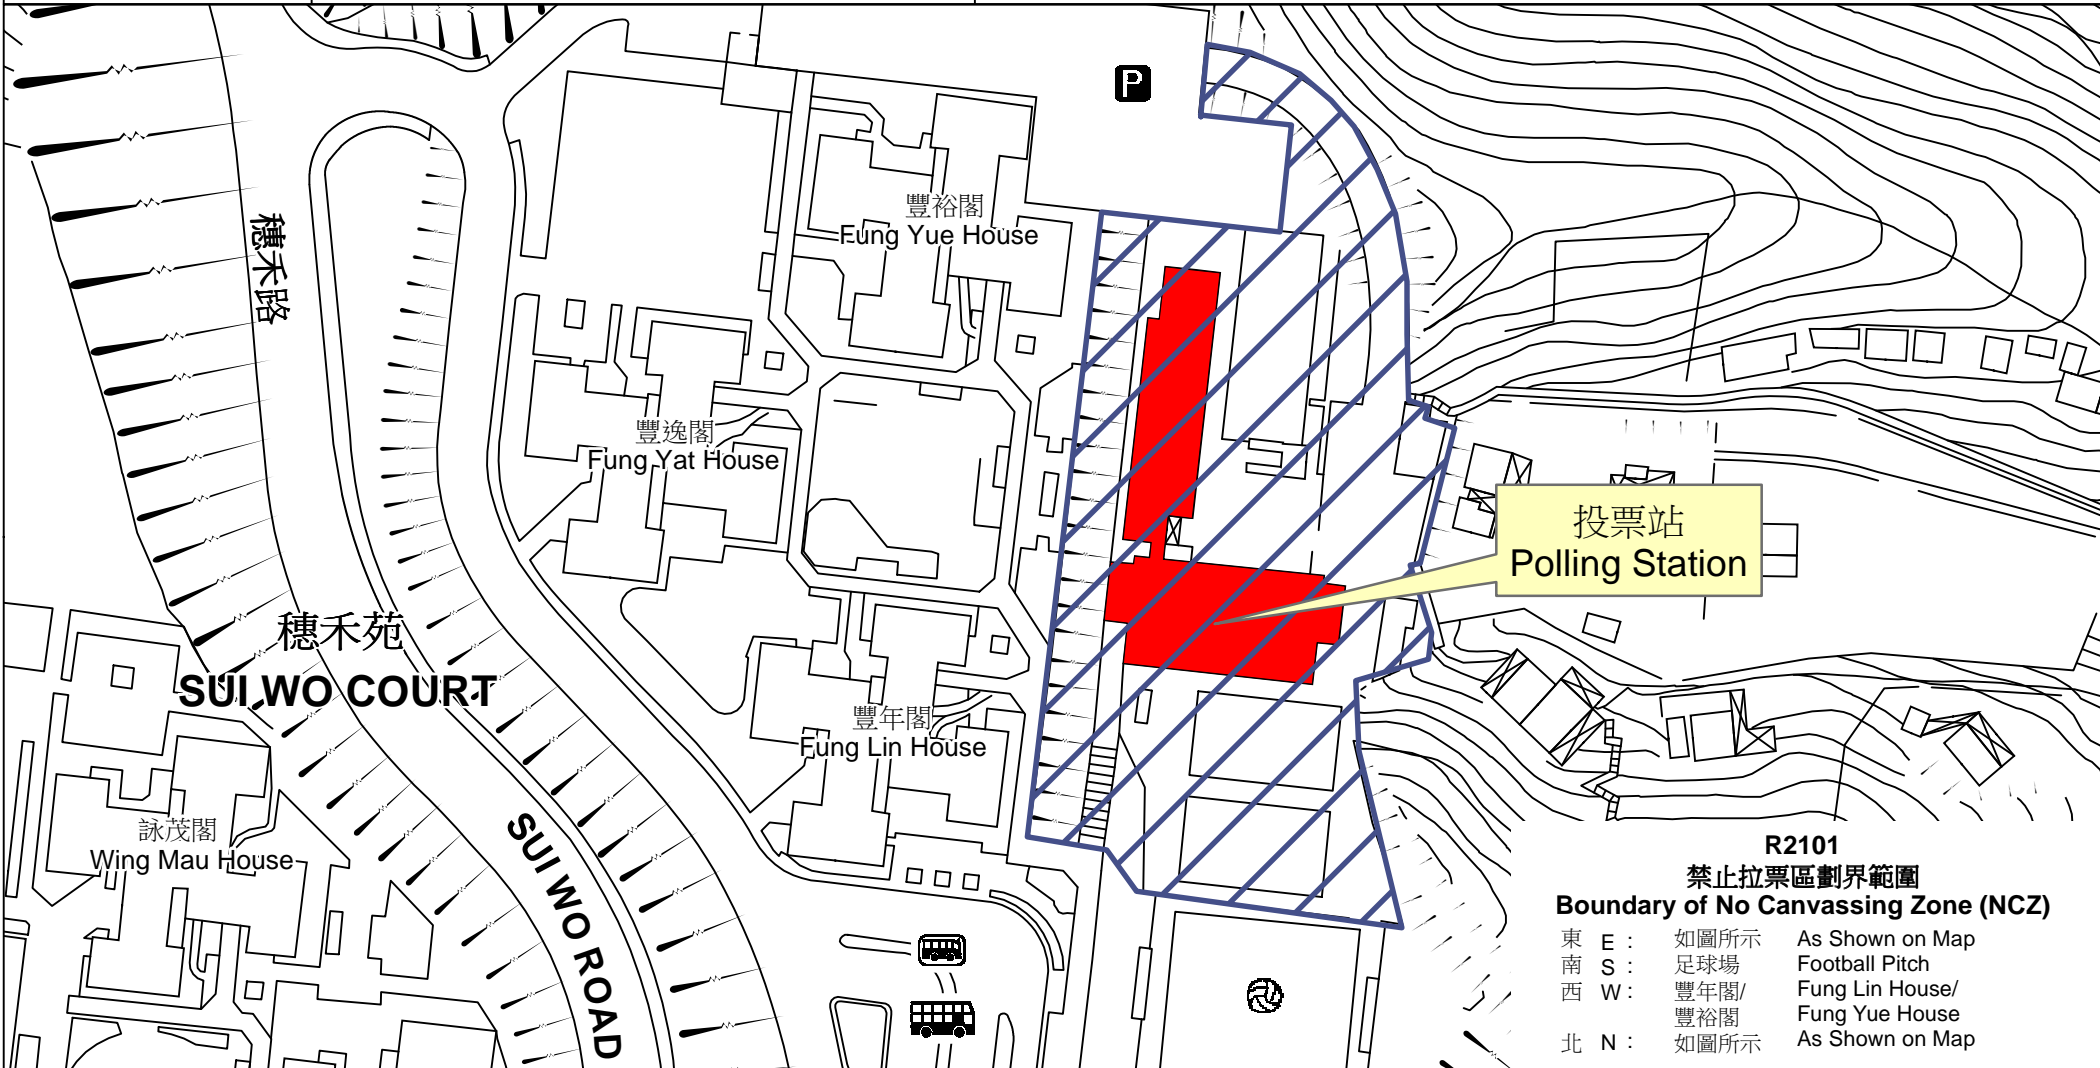

投票站位置圖和禁止拉票區 Polling Station - Location Plan & No Canvassing Zone

投票站編號 Polling Station Code R2101	2018年立法會補選地方選區編號及名稱 Code & Name of Geographical Constituency for 2018 Legislative Council By-election LC5 新界東 NEW TERRITORIES EAST	名稱及地址 Name & Address 保良局蕭漢森小學 新界沙田穗禾苑42A地段 PLK Siu Hon Sum Primary School Area 42A, Sui Wo Court, Sha Tin, New Territories
---	--	---

**R2101
 禁止拉票區劃界範圍
 Boundary of No Canvassing Zone (NCZ)**

東 E :	如圖所示	As Shown on Map
南 S :	足球場	Football Pitch
西 W :	豐年閣/ 豐裕閣	Fung Lin House/ Fung Yue House
北 N :	如圖所示	As Shown on Map

 禁止拉票區
 No Canvassing Zone