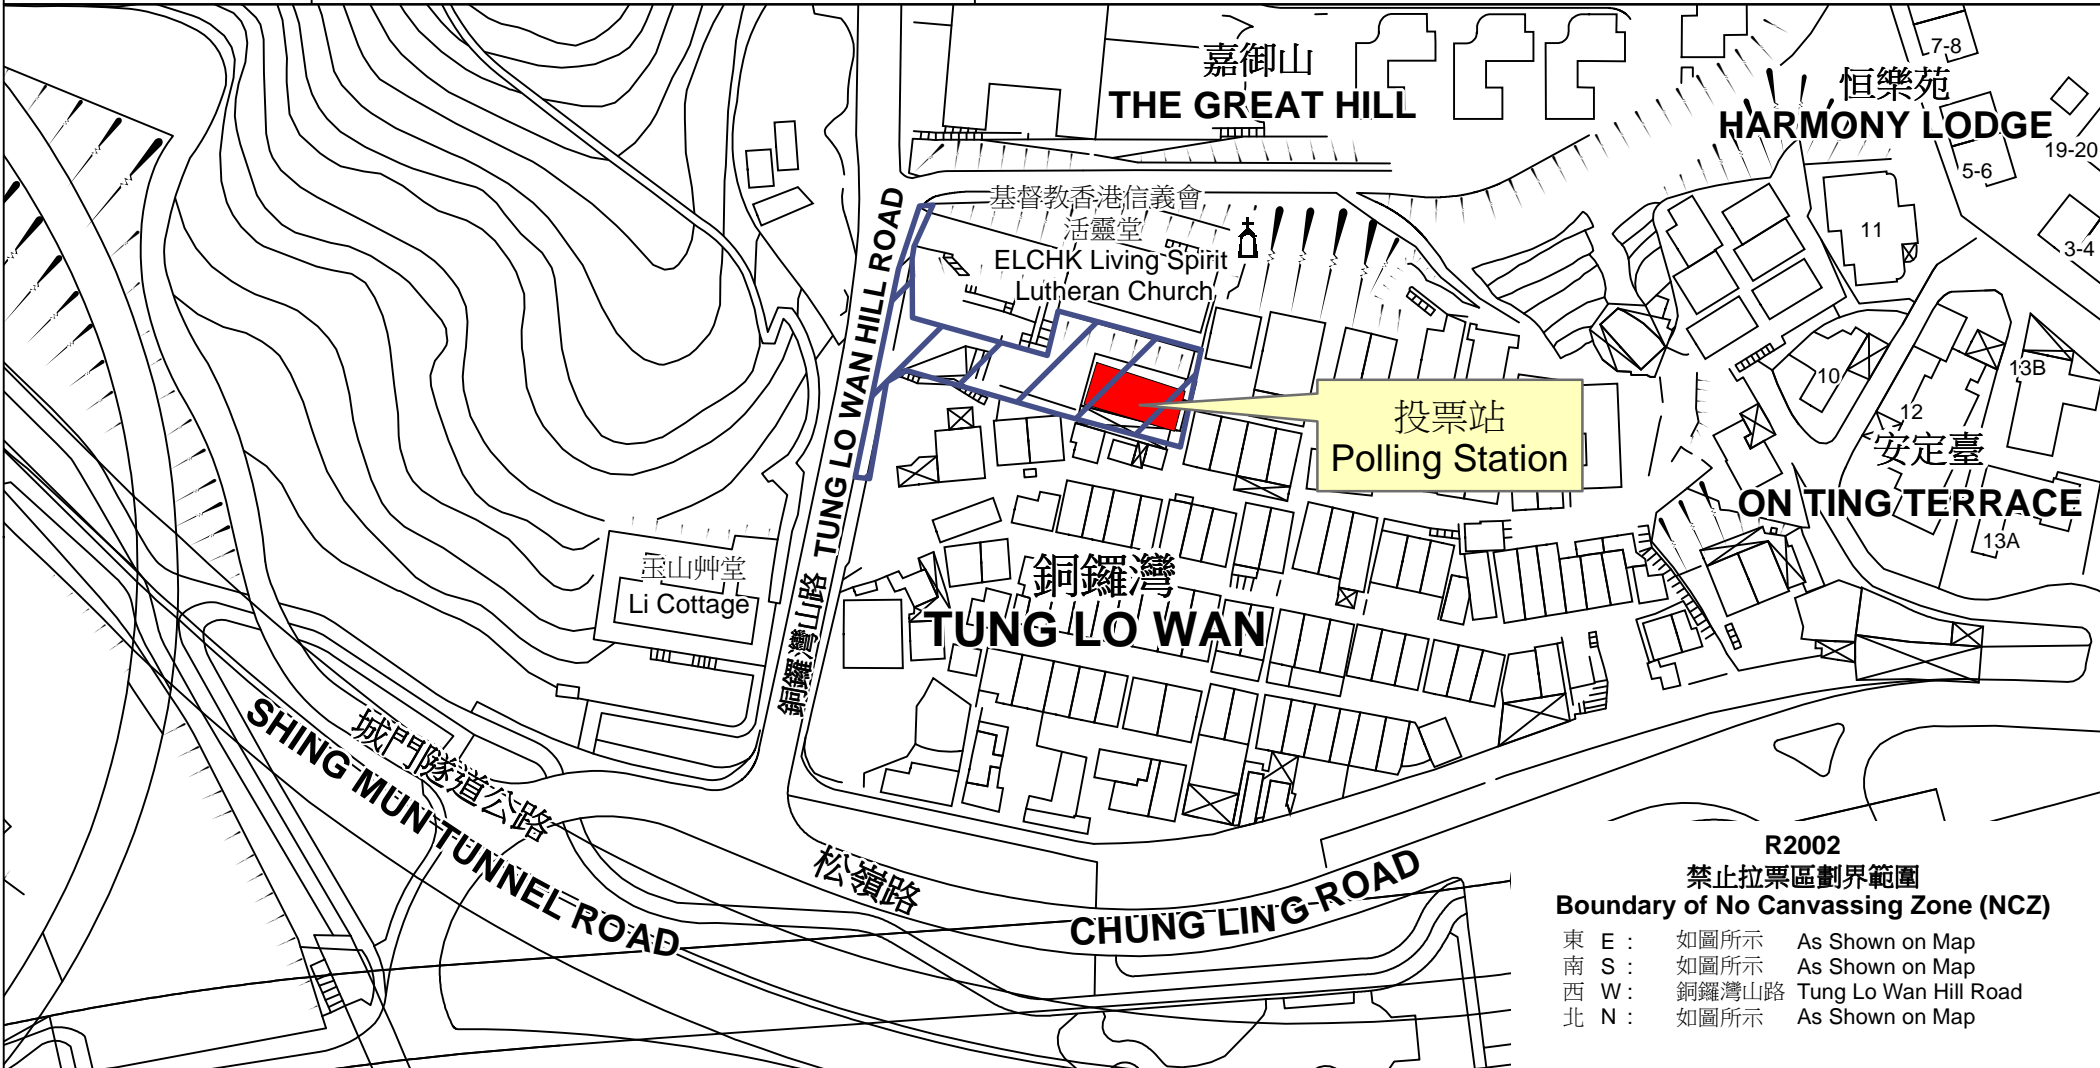

投票站位置圖和禁止拉票區 Polling Station - Location Plan & No Canvassing Zone

投票站編號 Polling Station Code R2002	2018年立法會補選地方選區編號及名稱 Code & Name of Geographical Constituency for 2018 Legislative Council By-election LC5 新界東 NEW TERRITORIES EAST	名稱及地址 Name & Address 基督教香港信義會沙田信義幼稚園 新界沙田大圍銅鑼灣山路1號 ELCHK Shatin Lutheran Kindergarten 1 Tung Lo Wan Hill Road, Tai Wai, Sha Tin, New Territories
---	--	--

 禁止拉票區
 No Canvassing Zone