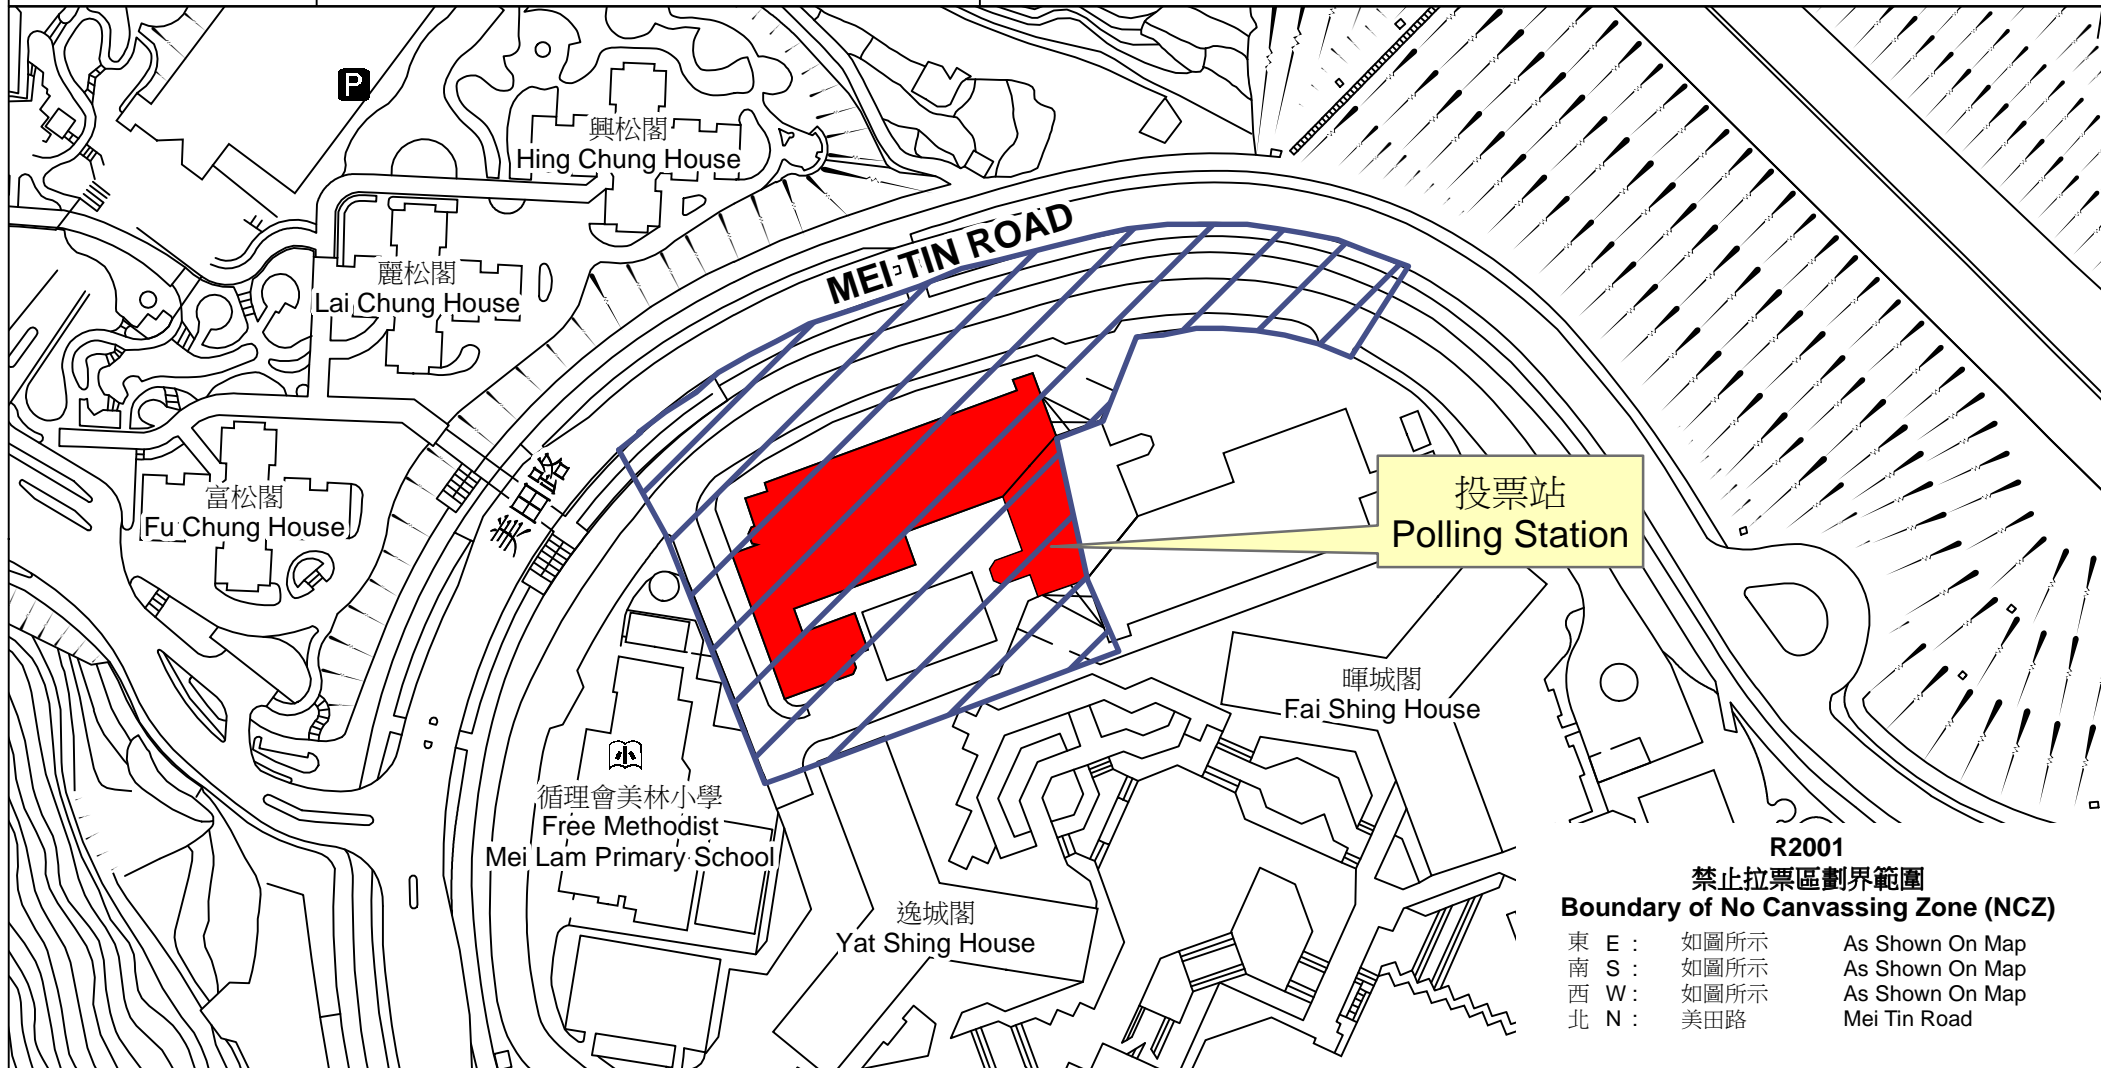

# 投票站位置圖和禁止拉票區 Polling Station - Location Plan & No Canvassing Zone

投票站編號 Polling Station Code	2018年立法會補選地方選區編號及名稱 Code & Name of Geographical Constituency for 2018 Legislative Council By-election	名稱及地址 Name & Address
<b>R2001</b>	<b>LC5 新界東 NEW TERRITORIES EAST</b>	樂道中學 新界沙田大圍美林邨 <b>Lock Tao Secondary School</b> Mei Lam Estate, Tai Wai, Sha Tin, New Territories

投票站  
Polling Station

**R2001  
禁止拉票區劃界範圍  
Boundary of No Canvassing Zone (NCZ)**

東 E :	如圖所示	As Shown On Map
南 S :	如圖所示	As Shown On Map
西 W :	如圖所示	As Shown On Map
北 N :	美田路	Mei Tin Road

 禁止拉票區  
No Canvassing Zone