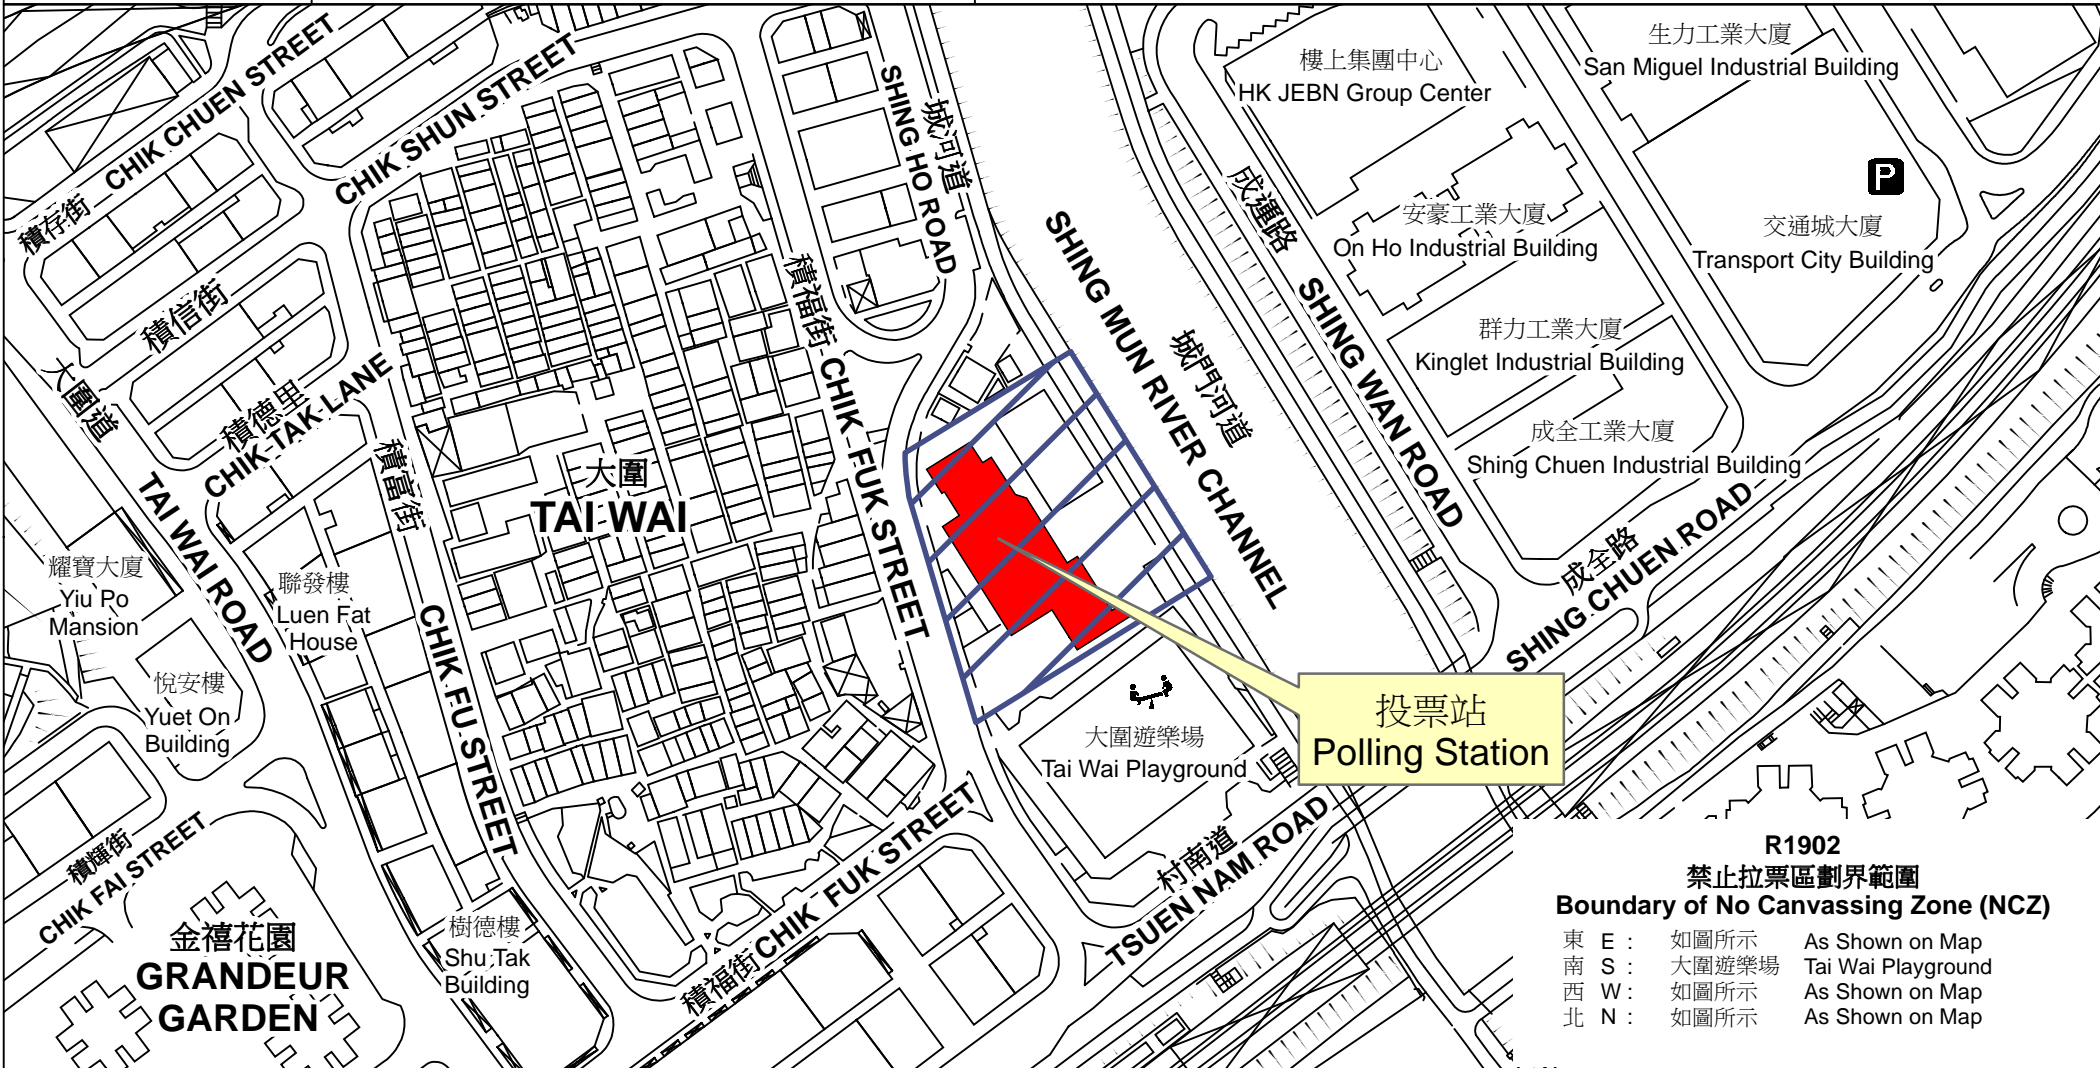

# 投票站位置圖和禁止拉票區 Polling Station - Location Plan & No Canvassing Zone

投票站編號 Polling Station Code  <b>R1902</b>	2018年立法會補選地方選區編號及名稱 Code & Name of Geographical Constituency for 2018 Legislative Council By-election  <b>LC5                      新界東                      NEW TERRITORIES EAST</b>	名稱及地址 Name & Address  東華三院洗次雲小學 新界沙田大圍積福街38號 <b>TWGHs Sin Chu Wan Primary School</b> 38 Chik Fuk Street, Tai Wai, Sha Tin, New Territories
---	--	--

**R1902  
 禁止拉票區劃界範圍  
 Boundary of No Canvassing Zone (NCZ)**

東 E :	如圖所示	As Shown on Map
南 S :	大圍遊樂場	Tai Wai Playground
西 W :	如圖所示	As Shown on Map
北 N :	如圖所示	As Shown on Map

 禁止拉票區  
 No Canvassing Zone