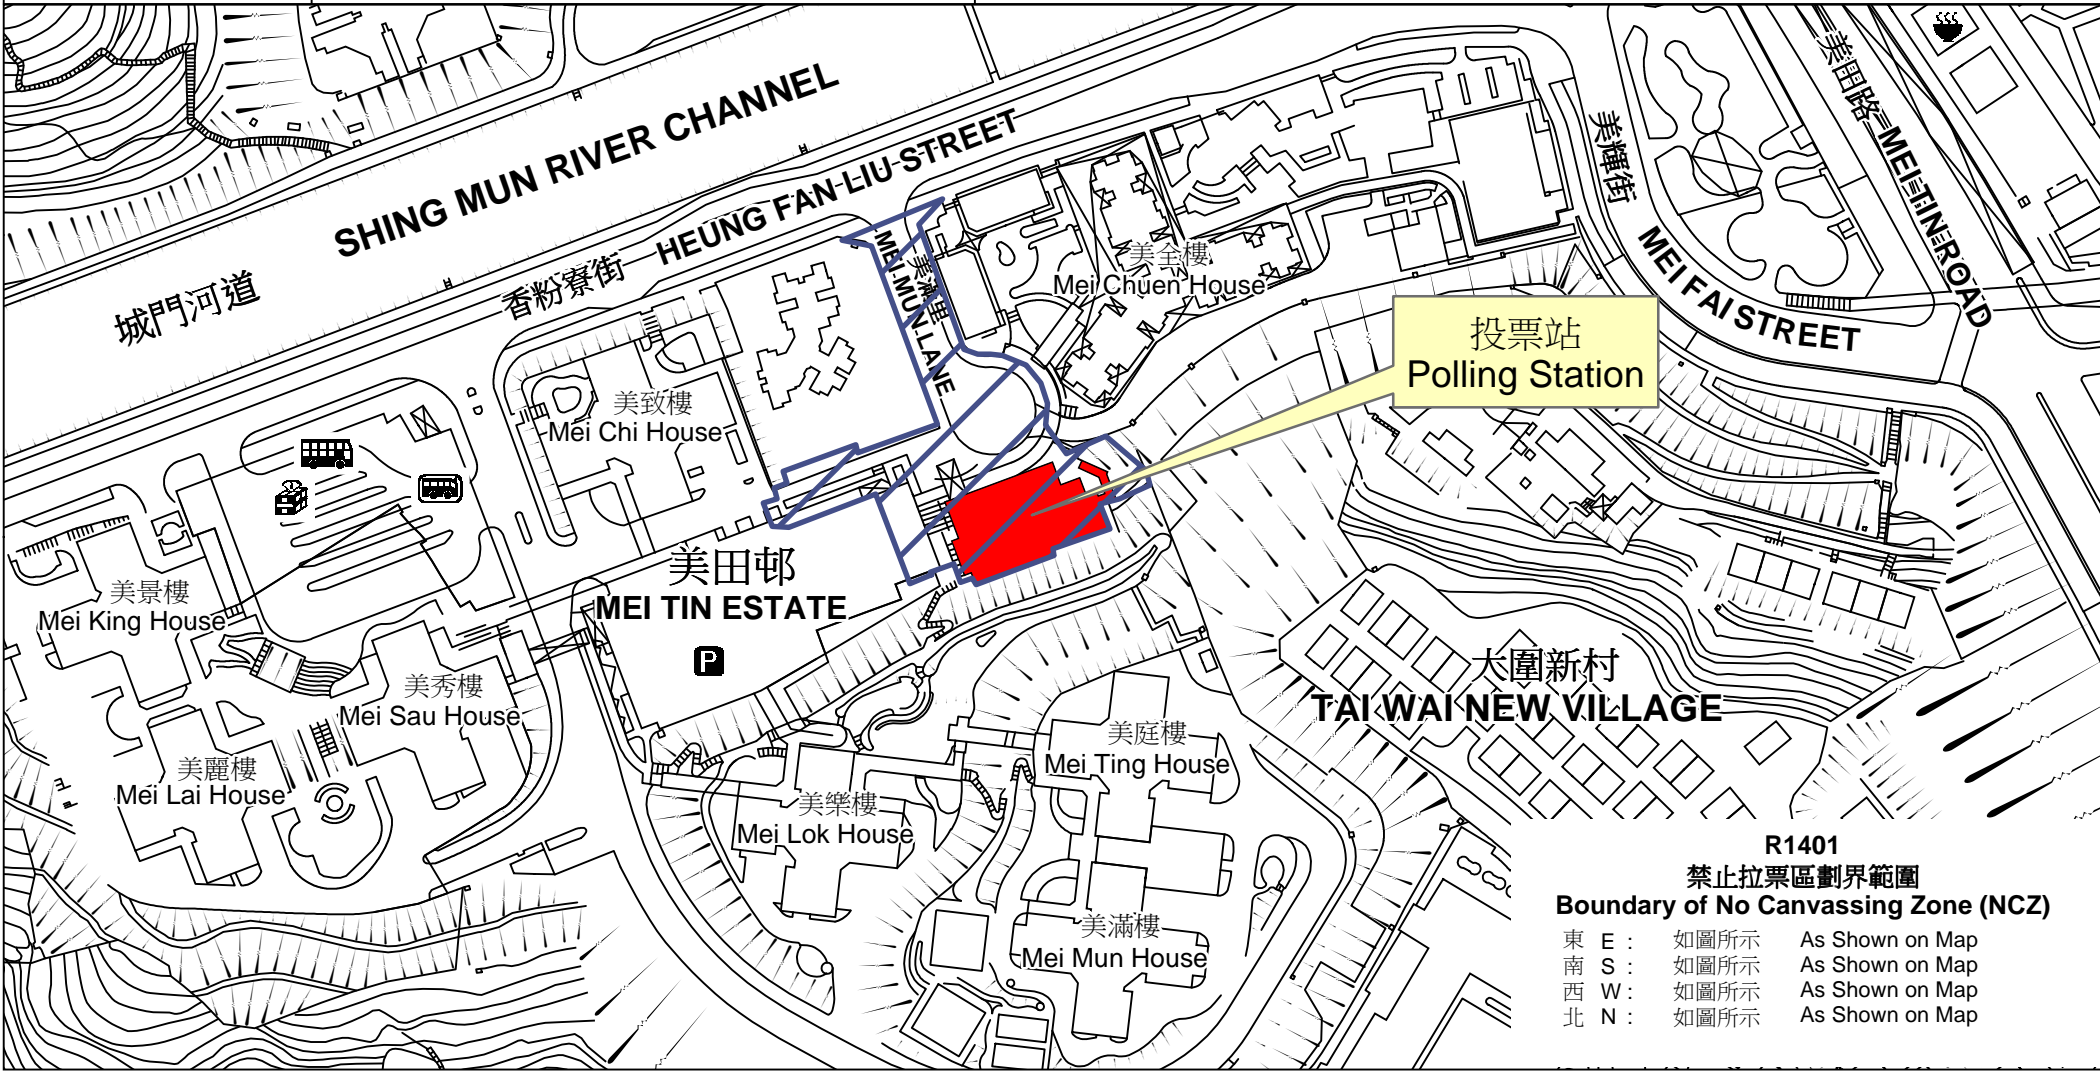

投票站位置圖和禁止拉票區 Polling Station - Location Plan & No Canvassing Zone

投票站編號 Polling Station Code R1401	2018年立法會補選地方選區編號及名稱 Code & Name of Geographical Constituency for 2018 Legislative Council By-election LC5 新界東 NEW TERRITORIES EAST	名稱及地址 Name & Address 美田社區會堂 新界沙田大圍美滿里9號 Mei Tin Community Hall 9 Mei Mun Lane, Tai Wai, Sha Tin, New Territories
---	--	--

R1401
禁止拉票區劃界範圍
Boundary of No Canvassing Zone (NCZ)
 東 E : 如圖所示 As Shown on Map
 南 S : 如圖所示 As Shown on Map
 西 W : 如圖所示 As Shown on Map
 北 N : 如圖所示 As Shown on Map

 禁止拉票區
No Canvassing Zone