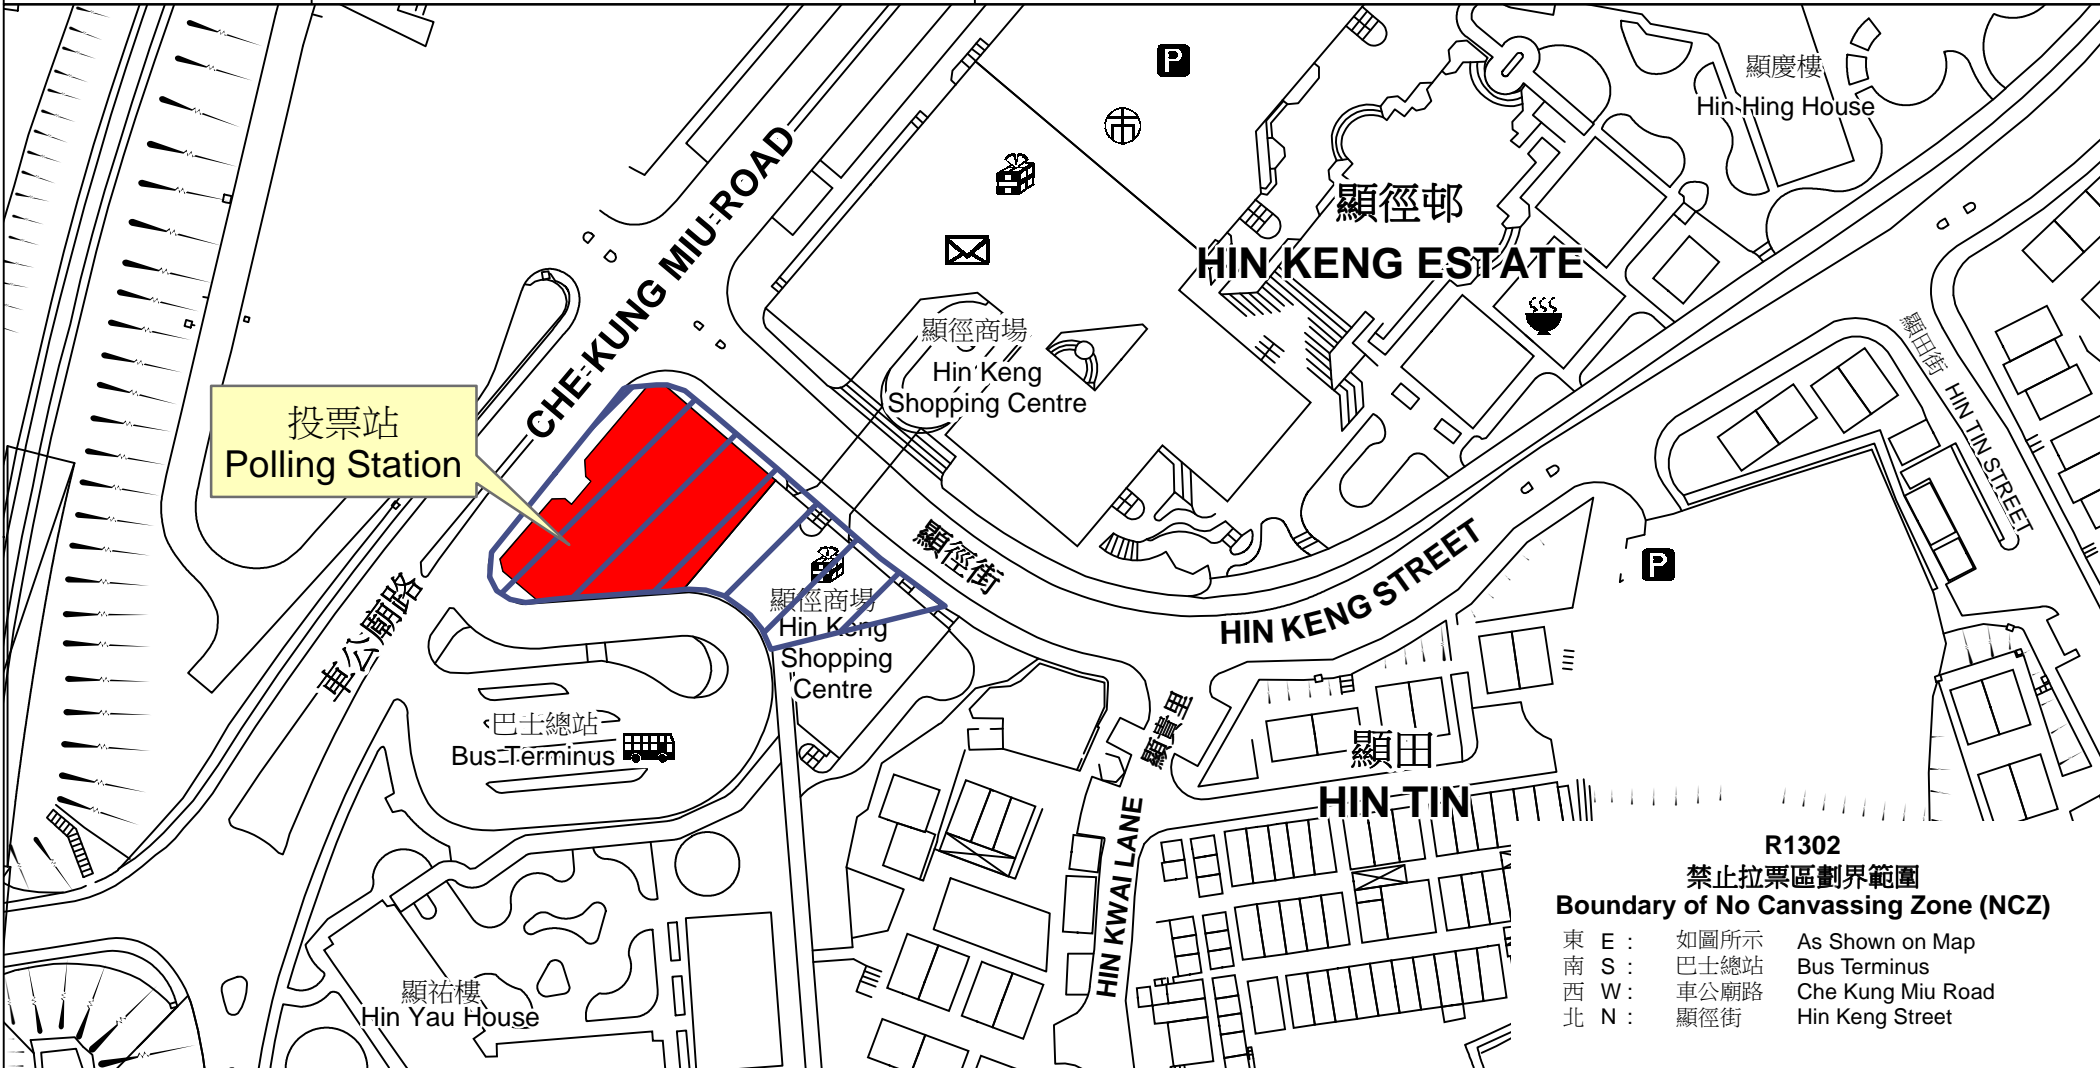

投票站位置圖和禁止拉票區 Polling Station - Location Plan & No Canvassing Zone

投票站編號 Polling Station Code  <b>R1302</b>	2018年立法會補選地方選區編號及名稱 Code & Name of Geographical Constituency for 2018 Legislative Council By-election  <b>LC5                      新界東                      NEW TERRITORIES EAST</b>	名稱及地址 Name & Address  顯徑體育館 新界沙田顯徑邨顯徑商場 Hin Keng Sports Centre Hin Keng Shopping Centre, Hin Keng Estate, Sha Tin, New Territories
---	--	--

**R1302**  
**禁止拉票區劃界範圍**  
**Boundary of No Canvassing Zone (NCZ)**

東 E :	如圖所示	As Shown on Map
南 S :	巴士總站	Bus Terminus
西 W :	車公廟路	Che Kung Miu Road
北 N :	顯徑街	Hin Keng Street

 禁止拉票區  
 No Canvassing Zone