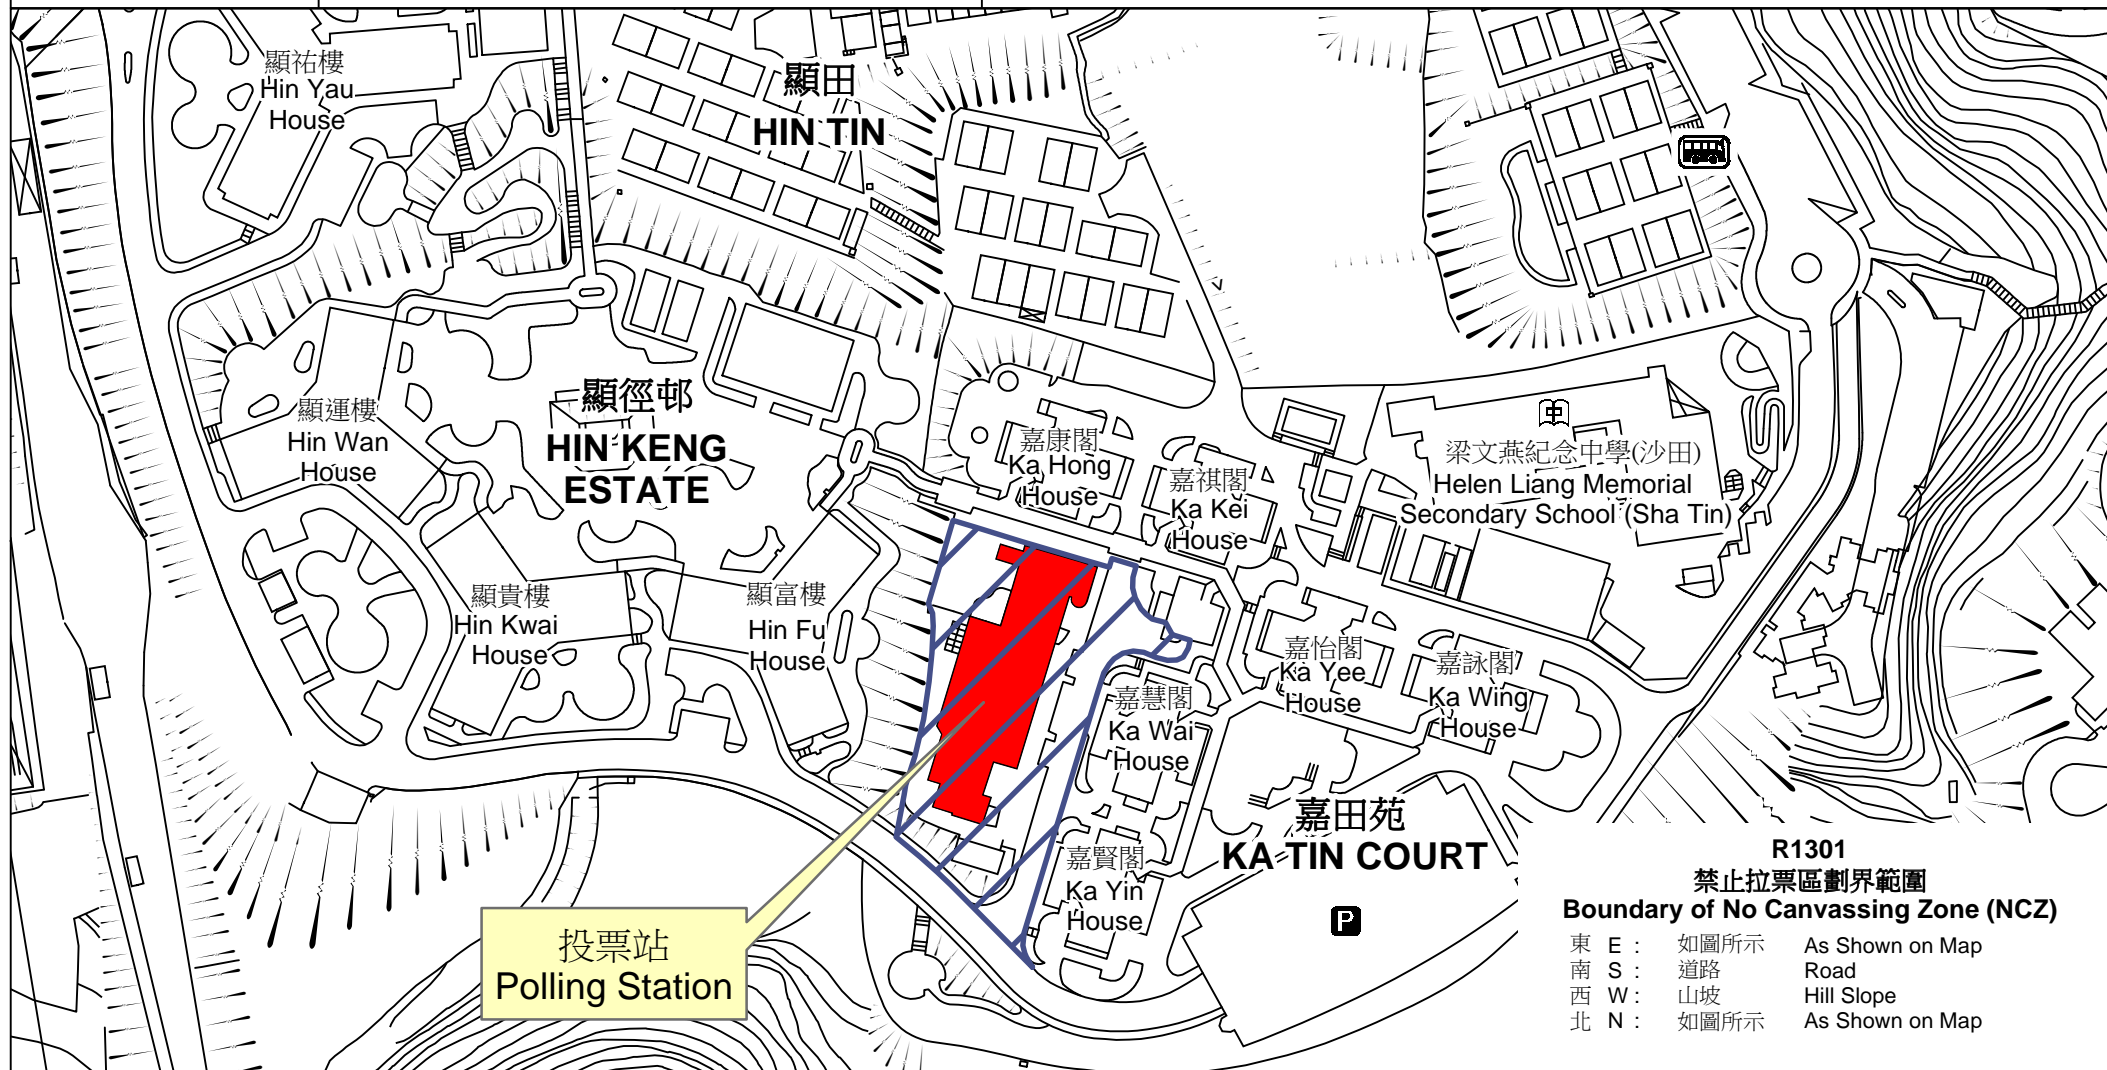

投票站位置圖和禁止拉票區 Polling Station - Location Plan & No Canvassing Zone

投票站編號 Polling Station Code	2018年立法會補選地方選區編號及名稱 Code & Name of Geographical Constituency for 2018 Legislative Council By-election	名稱及地址 Name & Address
R1301	LC5 新界東 NEW TERRITORIES EAST	香港中文大學校友會聯會張煊昌學校 新界沙田顯徑邨嘉田苑 CUHK FAA Thomas Cheung School Ka Tin Court, Hin Keng Estate, Sha Tin, New Territories

**R1301
禁止拉票區劃界範圍
Boundary of No Canvassing Zone (NCZ)**

東 E :	如圖所示	As Shown on Map
南 S :	道路	Road
西 W :	山坡	Hill Slope
北 N :	如圖所示	As Shown on Map

 禁止拉票區
No Canvassing Zone