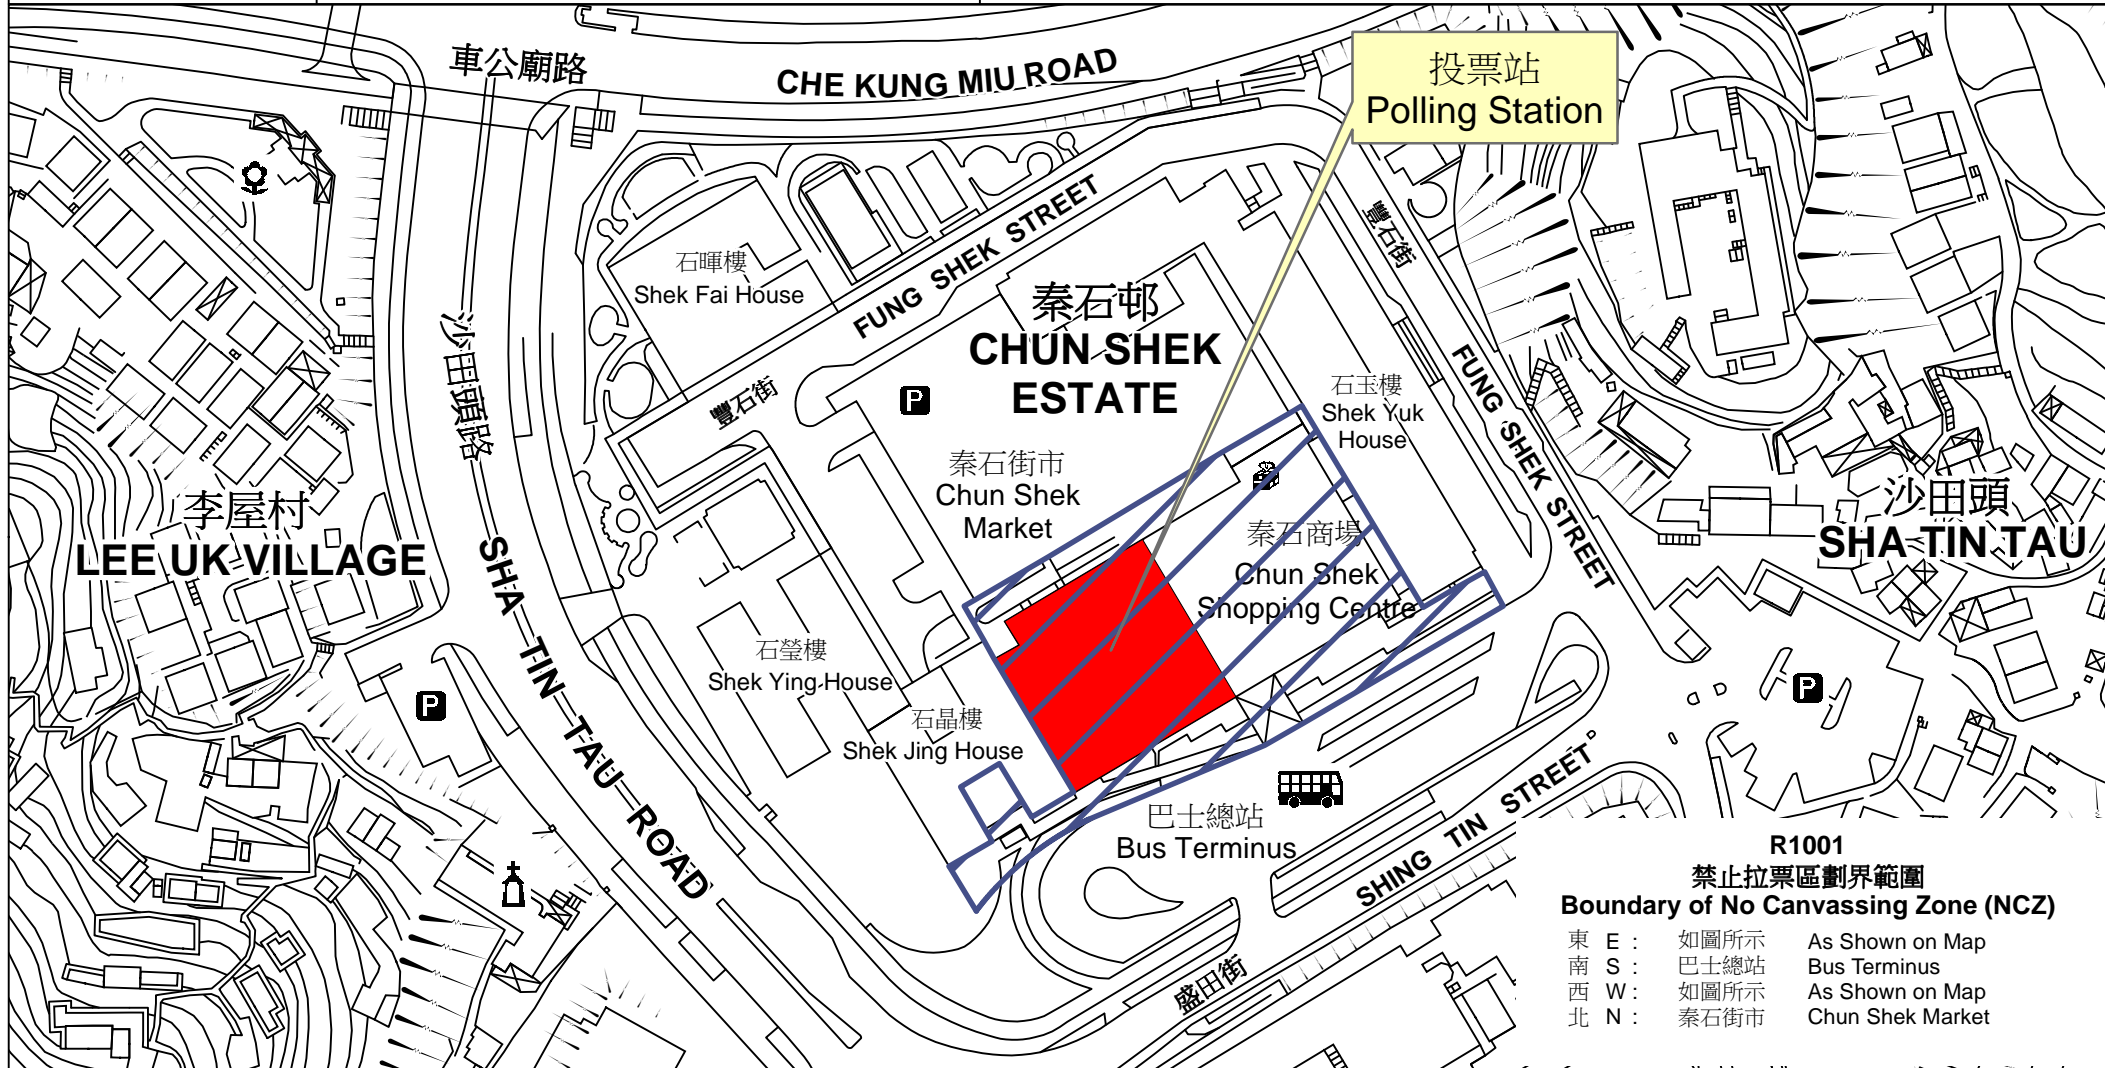

投票站位置圖和禁止拉票區 Polling Station - Location Plan & No Canvassing Zone

投票站編號 Polling Station Code	2018年立法會補選地方選區編號及名稱 Code & Name of Geographical Constituency for 2018 Legislative Council By-election	名稱及地址 Name & Address
<p>R1001</p>	<p>LC5 新界東 NEW TERRITORIES EAST</p>	<p>秦石社區會堂 新界沙田秦石邨 Chun Shek Community Hall Chun Shek Estate, Sha Tin, New Territories</p>

R1001
禁止拉票區劃界範圍
Boundary of No Canvassing Zone (NCZ)

東 E :	如圖所示	As Shown on Map
南 S :	巴士總站	Bus Terminus
西 W :	如圖所示	As Shown on Map
北 N :	秦石街市	Chun Shek Market

 禁止拉票區
No Canvassing Zone