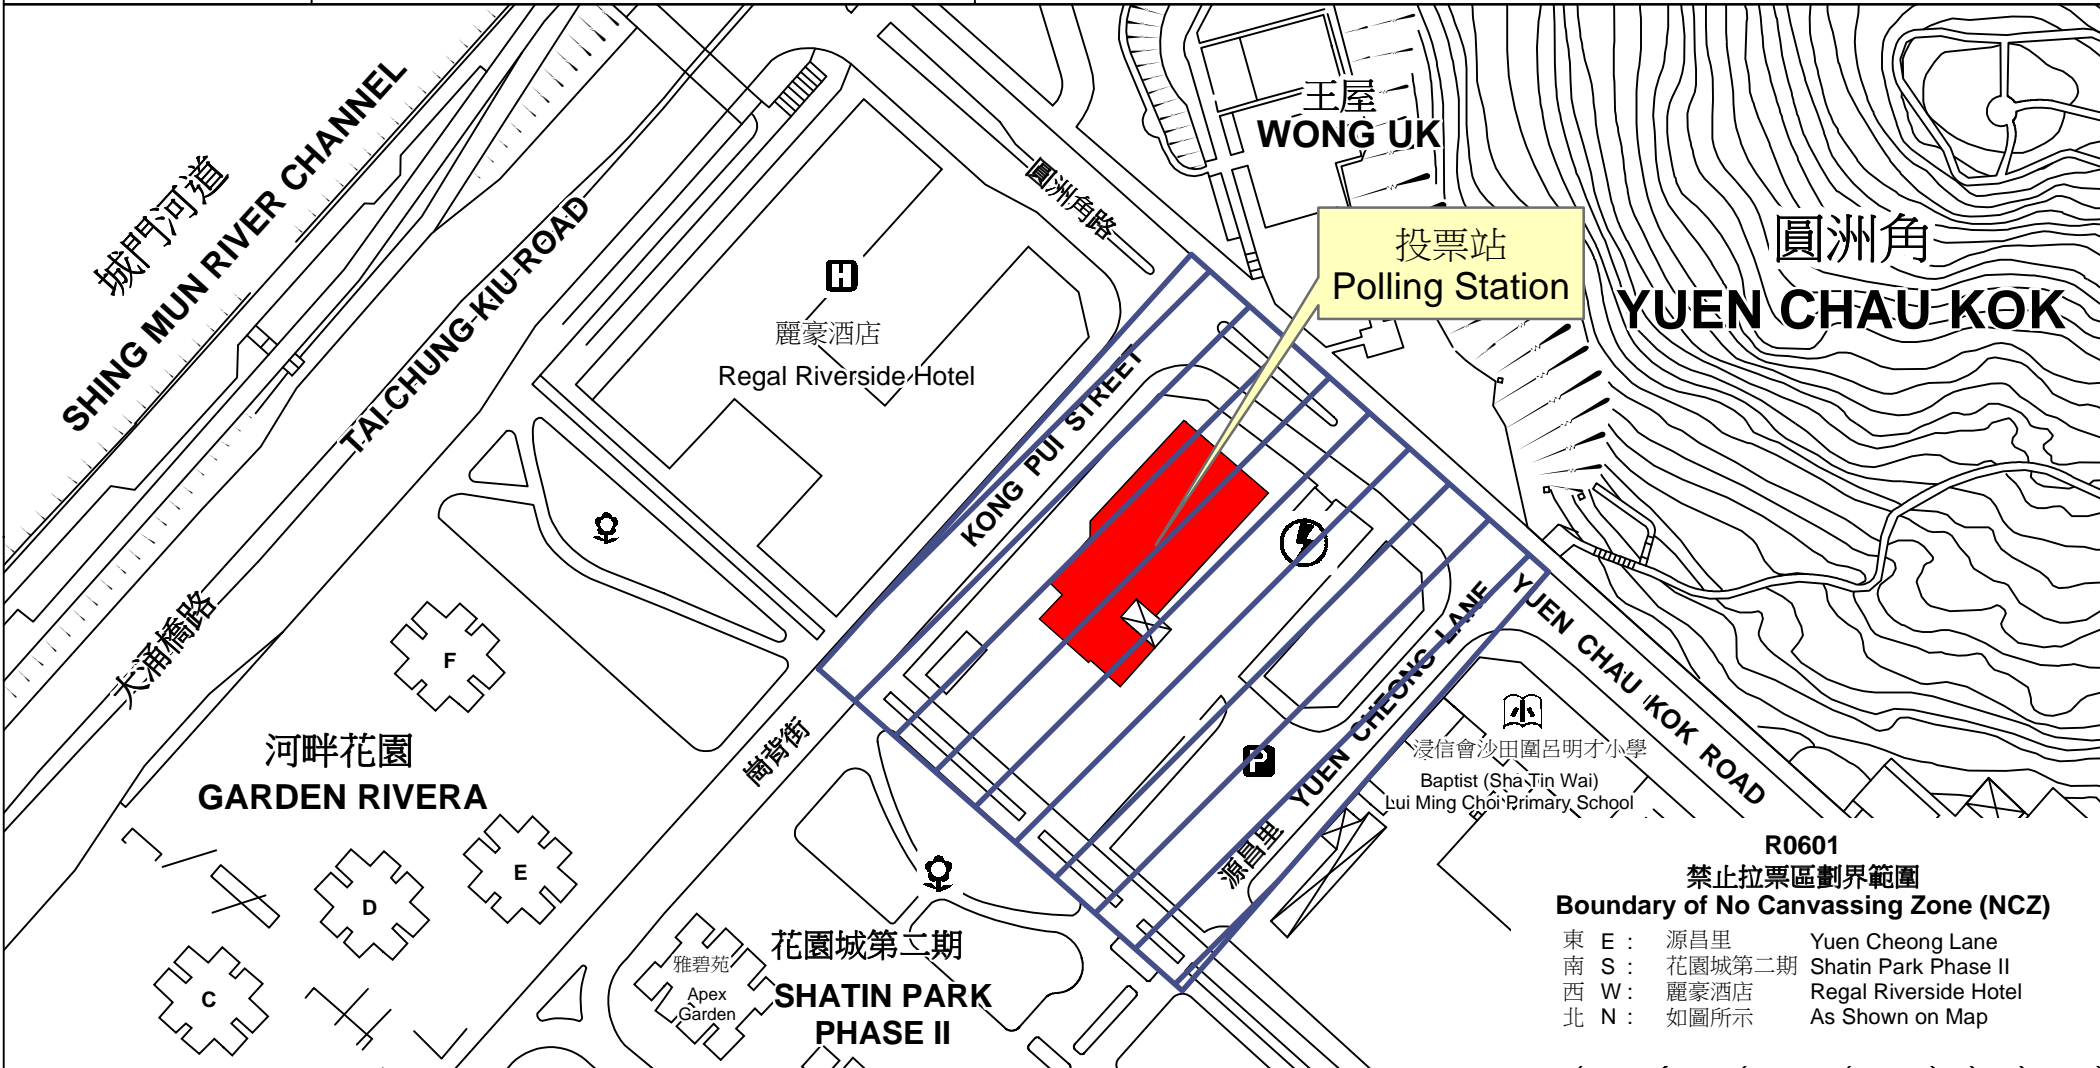

投票站位置圖和禁止拉票區 Polling Station - Location Plan & No Canvassing Zone

投票站編號 Polling Station Code  <b>R0601</b>	2018年立法會補選地方選區編號及名稱 Code & Name of Geographical Constituency for 2018 Legislative Council By-election  <b>LC5                      新界東                      NEW TERRITORIES EAST</b>	名稱及地址 Name & Address  慈航學校 新界沙田源昌里1號 Chi Hong Primary School 1 Yuen Cheong Lane, Sha Tin, New Territories
---	--	---

**R0601  
 禁止拉票區劃界範圍  
 Boundary of No Canvassing Zone (NCZ)**

東 E :	源昌里	Yuen Cheong Lane
南 S :	花園城第二期	Shatin Park Phase II
西 W :	麗豪酒店	Regal Riverside Hotel
北 N :	如圖所示	As Shown on Map

 禁止拉票區  
 No Canvassing Zone