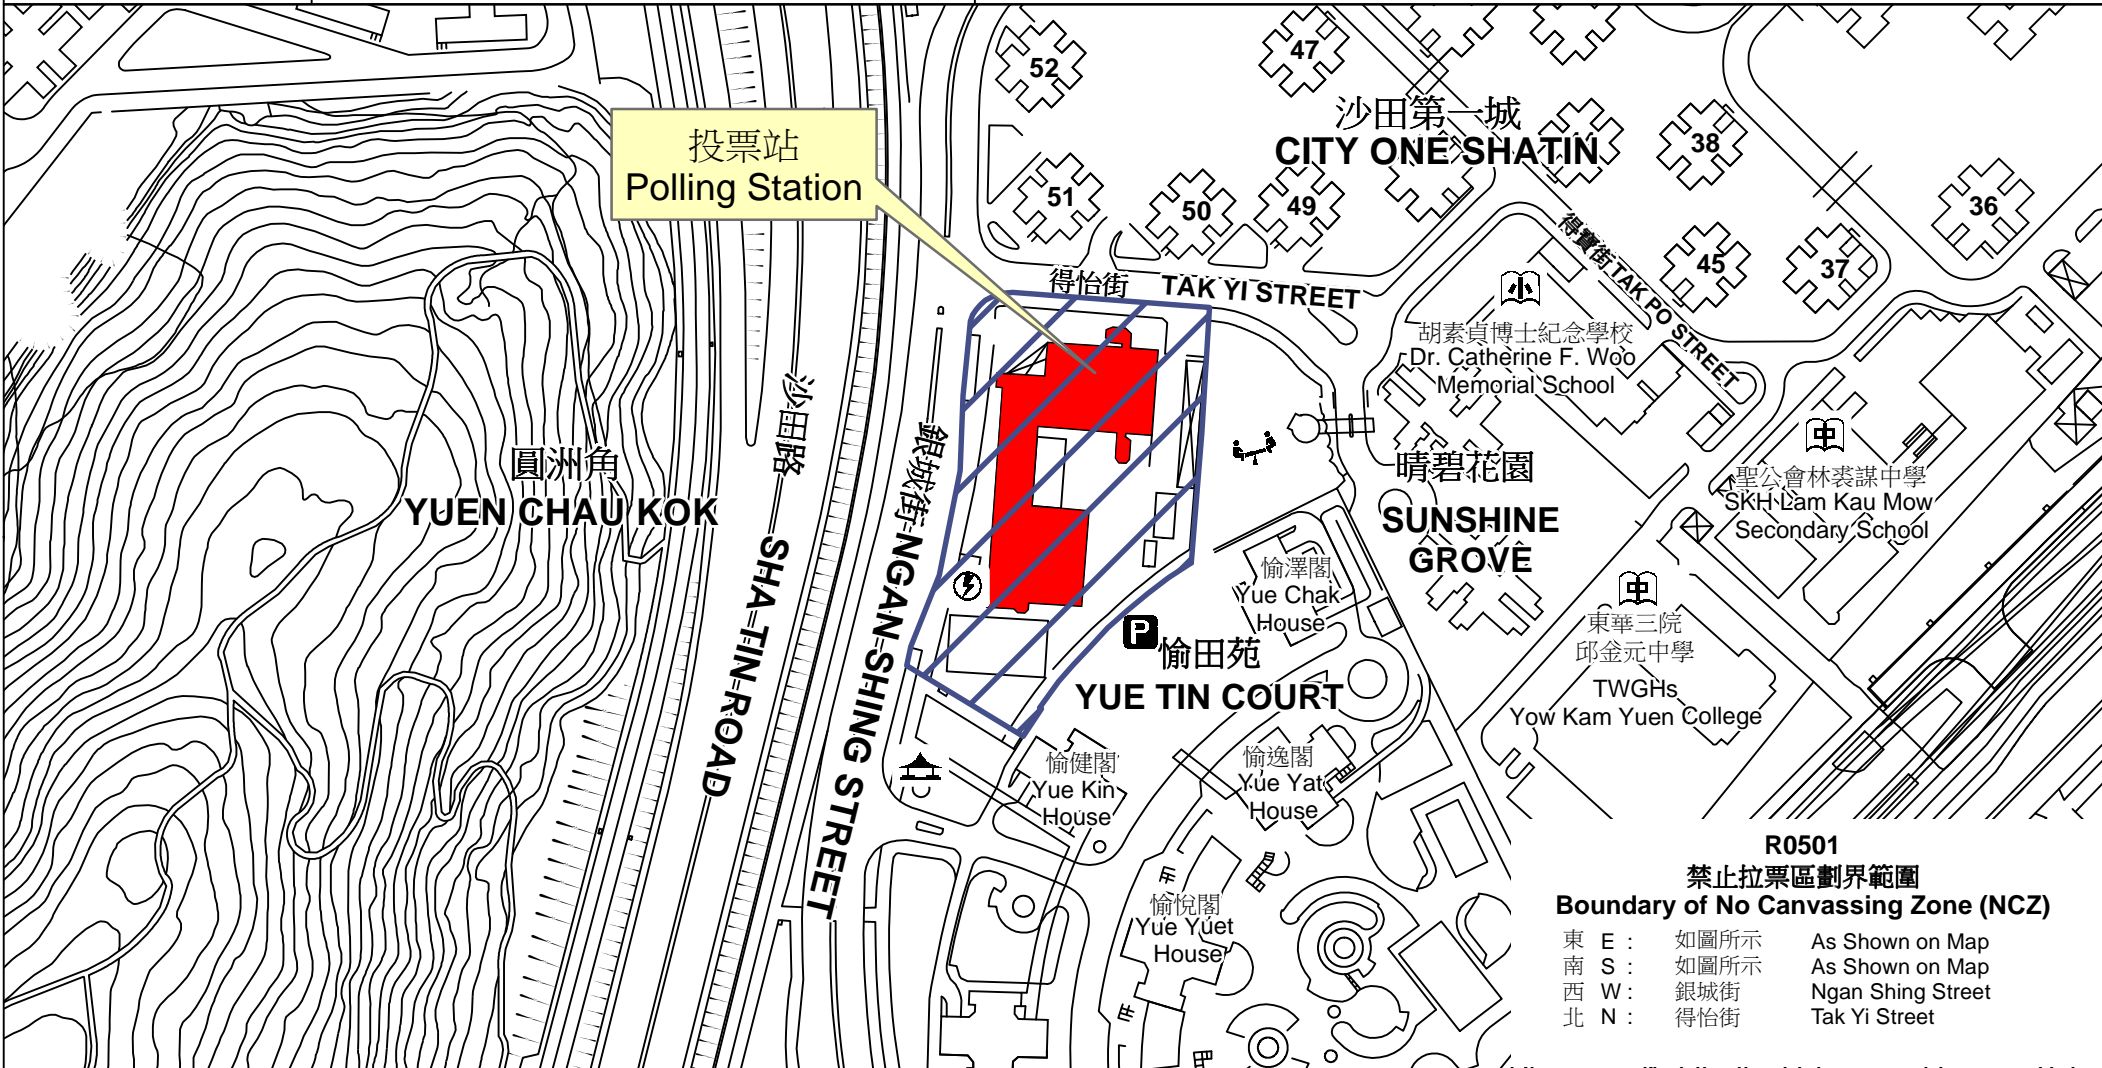

投票站位置圖和禁止拉票區 Polling Station - Location Plan & No Canvassing Zone

投票站編號 Polling Station Code	2018年立法會補選地方選區編號及名稱 Code & Name of Geographical Constituency for 2018 Legislative Council By-election	名稱及地址 Name & Address
R0501	LC5 新界東 NEW TERRITORIES EAST	五旬節林漢光中學 新界沙田愉田苑 Pentecostal Lam Hon Kwong School Yue Tin Court, Sha Tin, New Territories

R0501
禁止拉票區劃界範圍
Boundary of No Canvassing Zone (NCZ)

東 E :	如圖所示	As Shown on Map
南 S :	如圖所示	As Shown on Map
西 W :	銀城街	Ngan Shing Street
北 N :	得怡街	Tak Yi Street

 禁止拉票區
No Canvassing Zone