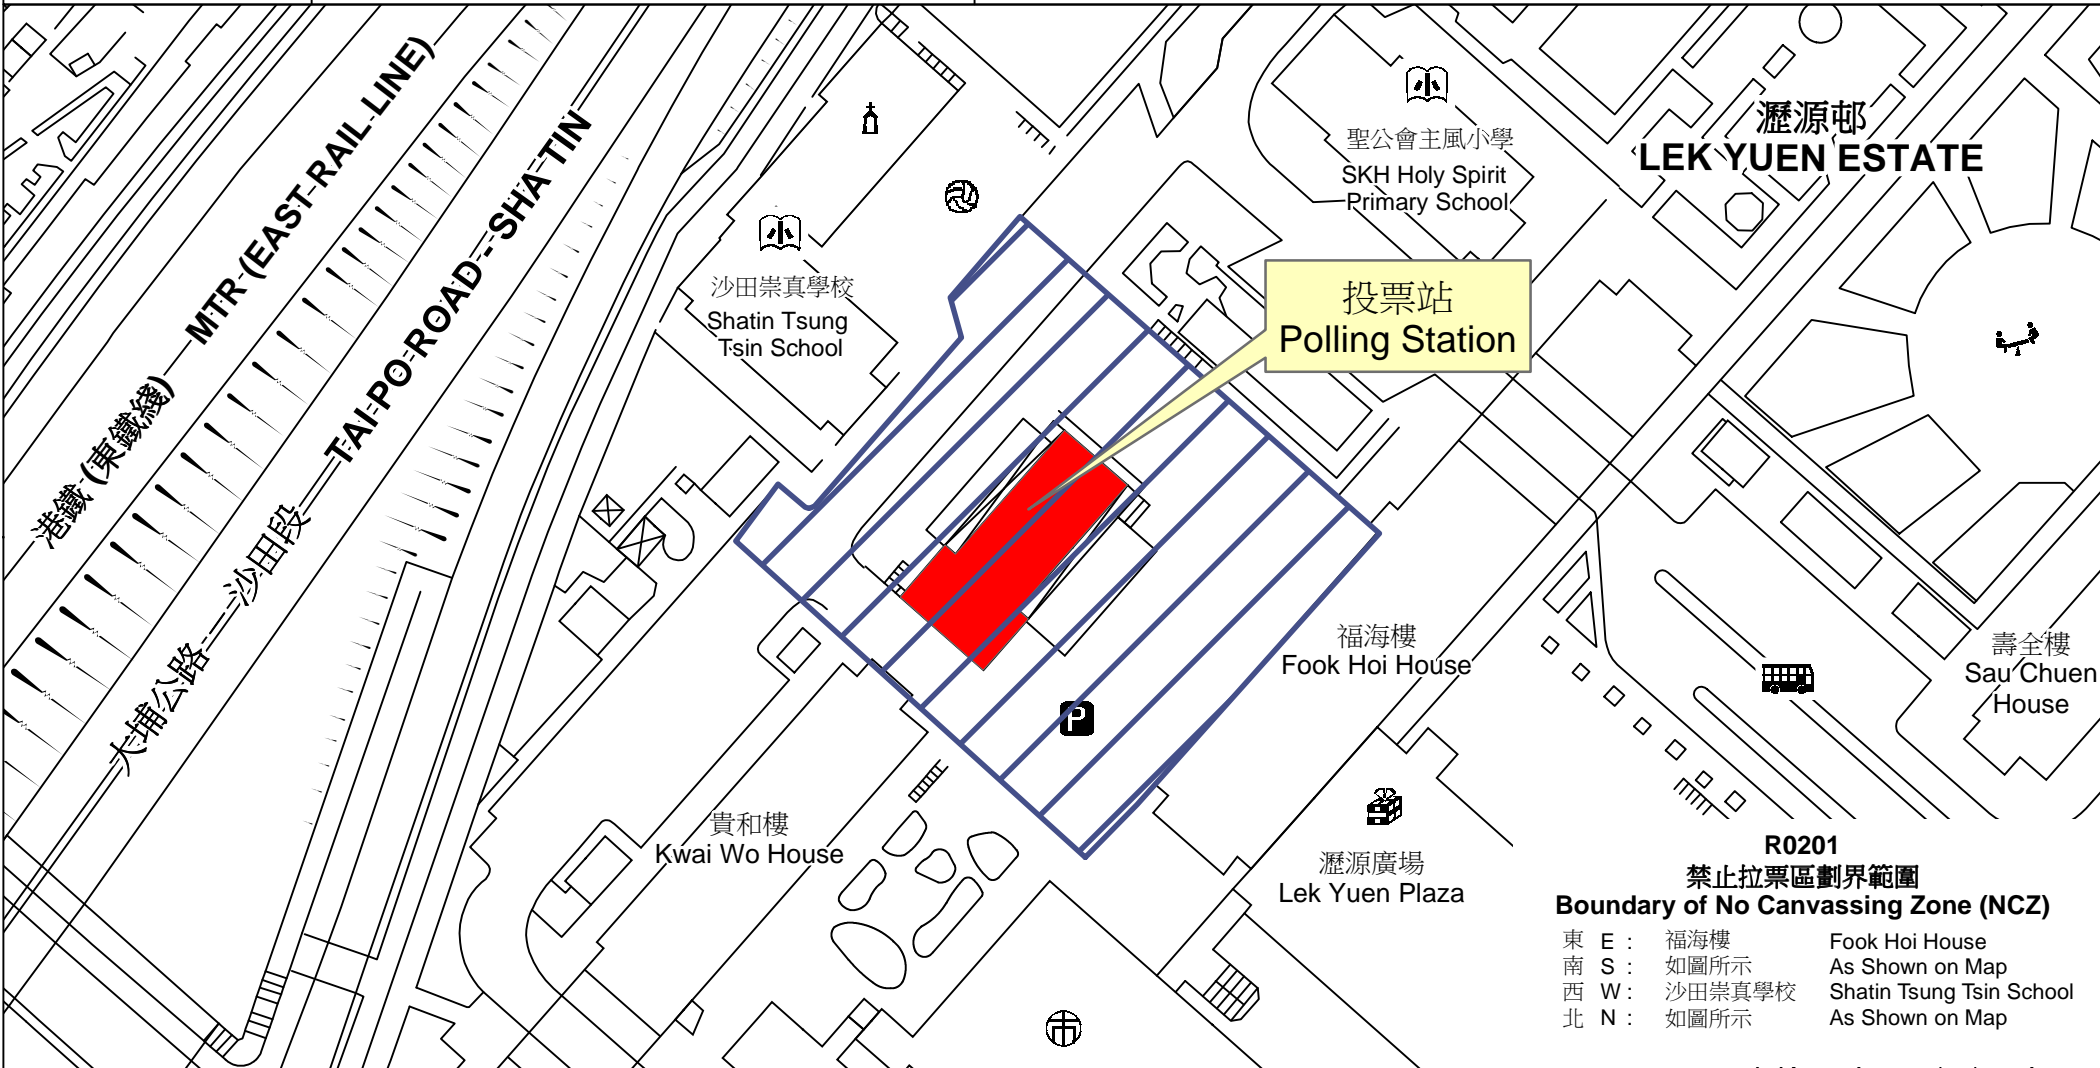

投票站位置圖和禁止拉票區 Polling Station - Location Plan & No Canvassing Zone

投票站編號 Polling Station Code  <b>R0201</b>	2018年立法會補選地方選區編號及名稱 Code & Name of Geographical Constituency for 2018 Legislative Council By-election  <b>LC5                      新界東                      NEW TERRITORIES EAST</b>	名稱及地址 Name & Address  瀝源社區會堂 新界沙田瀝源邨 Lek Yuen Community Hall Lek Yuen Estate, Sha Tin, New Territories
---	--	--

**R0201  
 禁止拉票區劃界範圍  
 Boundary of No Canvassing Zone (NCZ)**

東 E :	福海樓	Fook Hoi House
南 S :	如圖所示	As Shown on Map
西 W :	沙田崇真學校	Shatin Tsung Tsin School
北 N :	如圖所示	As Shown on Map

 禁止拉票區  
 No Canvassing Zone