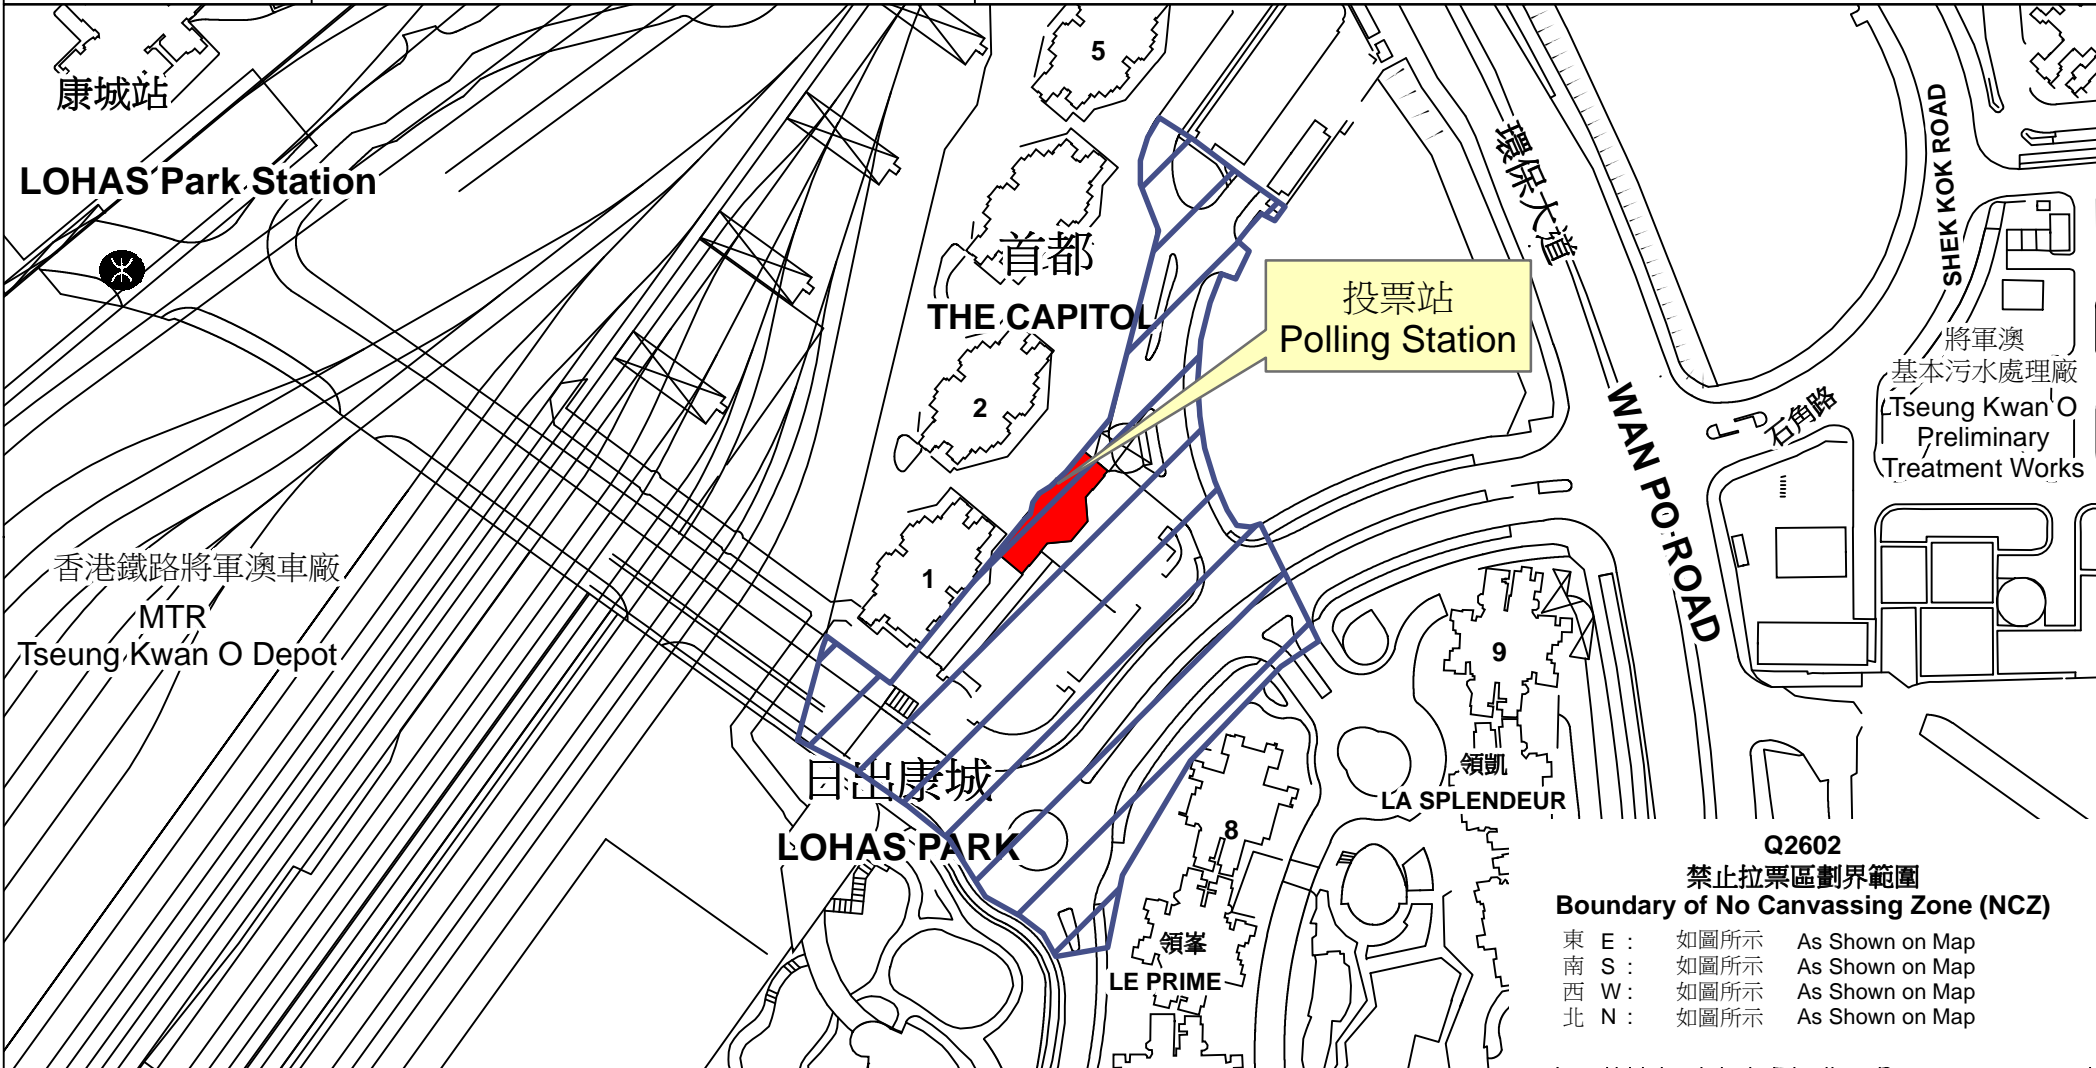

投票站位置圖和禁止拉票區 Polling Station - Location Plan & No Canvassing Zone

| 投票站編號<br>Polling Station Code<br><br><b>Q2602</b> | 2018年立法會補選地方選區編號及名稱<br>Code & Name of Geographical Constituency<br>for 2018 Legislative Council By-election<br><br><b>LC5<br/>                     新界東<br/>                     NEW TERRITORIES EAST</b> | 名稱及地址<br>Name & Address<br><br>康城社區會堂<br>新界將軍澳日出康城首都<br>Lohas Park Community Hall<br>The Capitol, LOHAS Park, Tseung Kwan O, New Territories |
|---------------------------------------------------|----------------------------------------------------------------------------------------------------------------------------------------------------------------------------------------------------------|----------------------------------------------------------------------------------------------------------------------------------------------|
|---------------------------------------------------|----------------------------------------------------------------------------------------------------------------------------------------------------------------------------------------------------------|----------------------------------------------------------------------------------------------------------------------------------------------|

**Q2602  
 禁止拉票區劃界範圍  
 Boundary of No Canvassing Zone (NCZ)**

|       |      |                 |
|-------|------|-----------------|
| 東 E : | 如圖所示 | As Shown on Map |
| 南 S : | 如圖所示 | As Shown on Map |
| 西 W : | 如圖所示 | As Shown on Map |
| 北 N : | 如圖所示 | As Shown on Map |

 禁止拉票區  
 No Canvassing Zone