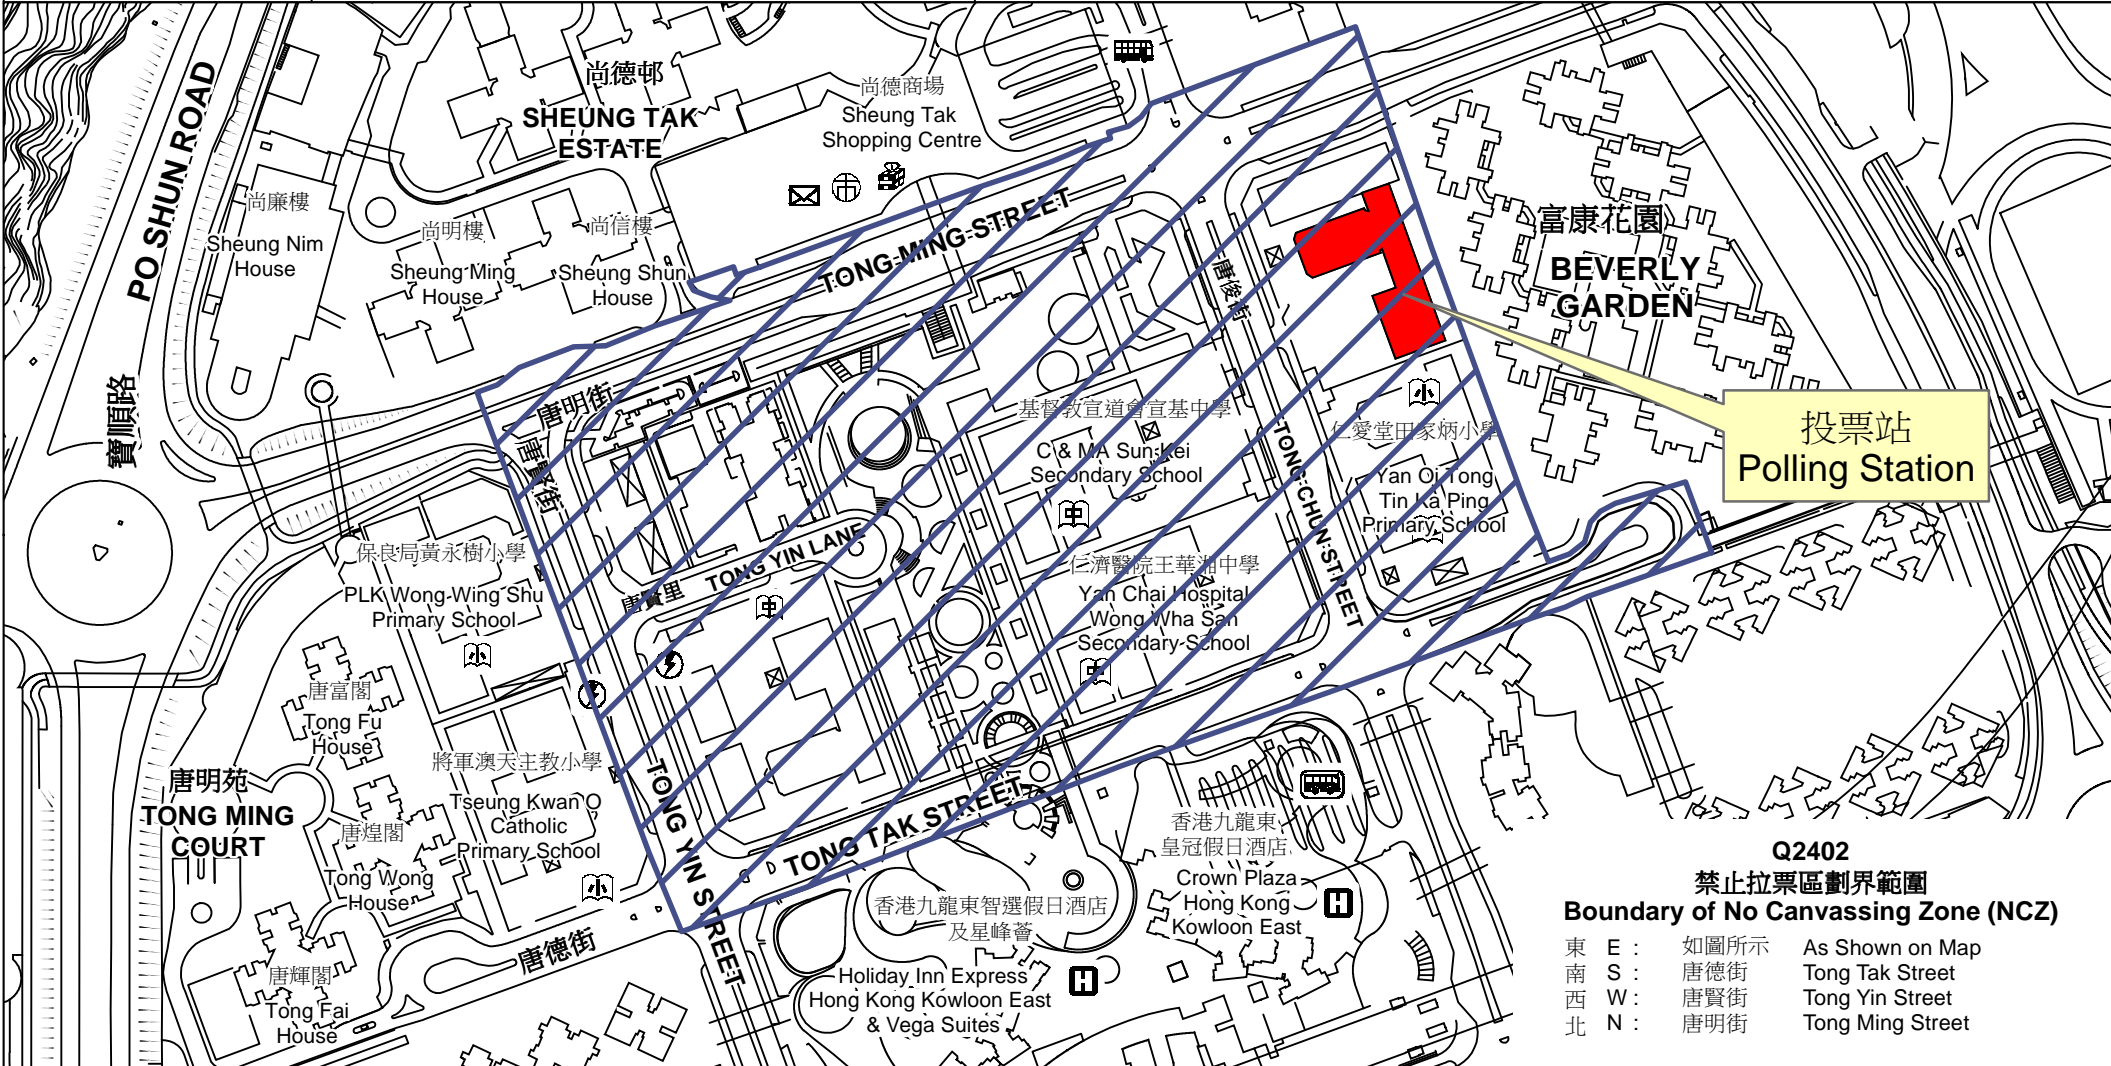

投票站位置圖和禁止拉票區 Polling Station - Location Plan & No Canvassing Zone

投票站編號 Polling Station Code Q2402	2018年立法會補選地方選區編號及名稱 Code & Name of Geographical Constituency for 2018 Legislative Council By-election LC5 新界東 NEW TERRITORIES EAST	名稱及地址 Name & Address 佛教志蓮小學 新界將軍澳唐俊街1號 Chi Lin Buddhist Primary School 1 Tong Chun Street, Tseung Kwan O, New Territories
---	--	--

Q2402
禁止拉票區劃界範圍
Boundary of No Canvassing Zone (NCZ)

東 E :	如圖所示	As Shown on Map
南 S :	唐德街	Tong Tak Street
西 W :	唐賢街	Tong Yin Street
北 N :	唐明街	Tong Ming Street

 禁止拉票區
 No Canvassing Zone