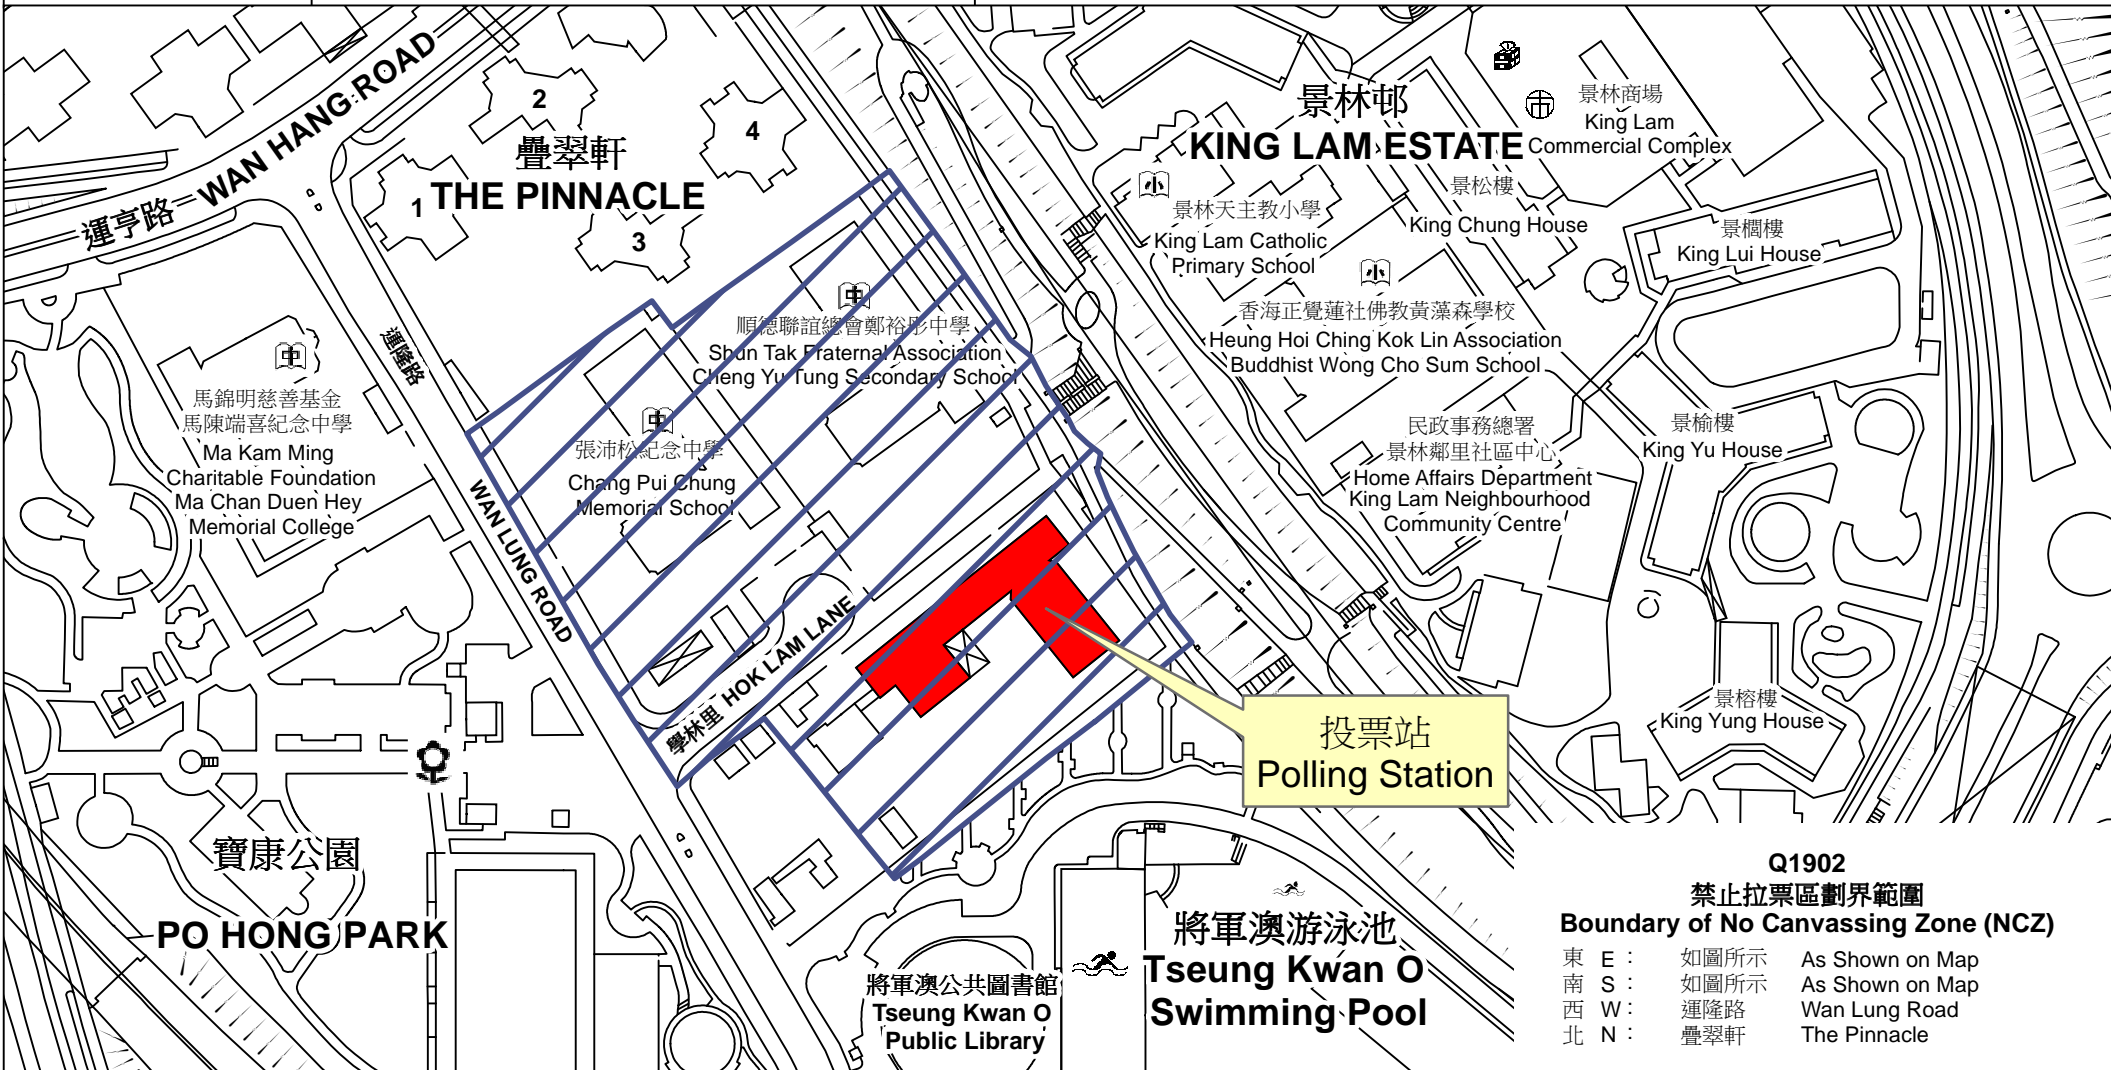

投票站位置圖和禁止拉票區 Polling Station - Location Plan & No Canvassing Zone

投票站編號 Polling Station Code Q1902	2018年立法會補選地方選區編號及名稱 Code & Name of Geographical Constituency for 2018 Legislative Council By-election LC5 新界東 NEW TERRITORIES EAST	名稱及地址 Name & Address 東華三院王余家潔紀念小學 新界將軍澳學林里8號 TWGHs Wong Yee Jar Jat Memorial Primary School 8 Hok Lam Lane, Tseung Kwan O, New Territories
---	--	---

**Q1902
禁止拉票區劃界範圍
Boundary of No Canvassing Zone (NCZ)**

東 E :	如圖所示	As Shown on Map
南 S :	如圖所示	As Shown on Map
西 W :	運隆路	Wan Lung Road
北 N :	疊翠軒	The Pinnacle

 禁止拉票區
No Canvassing Zone