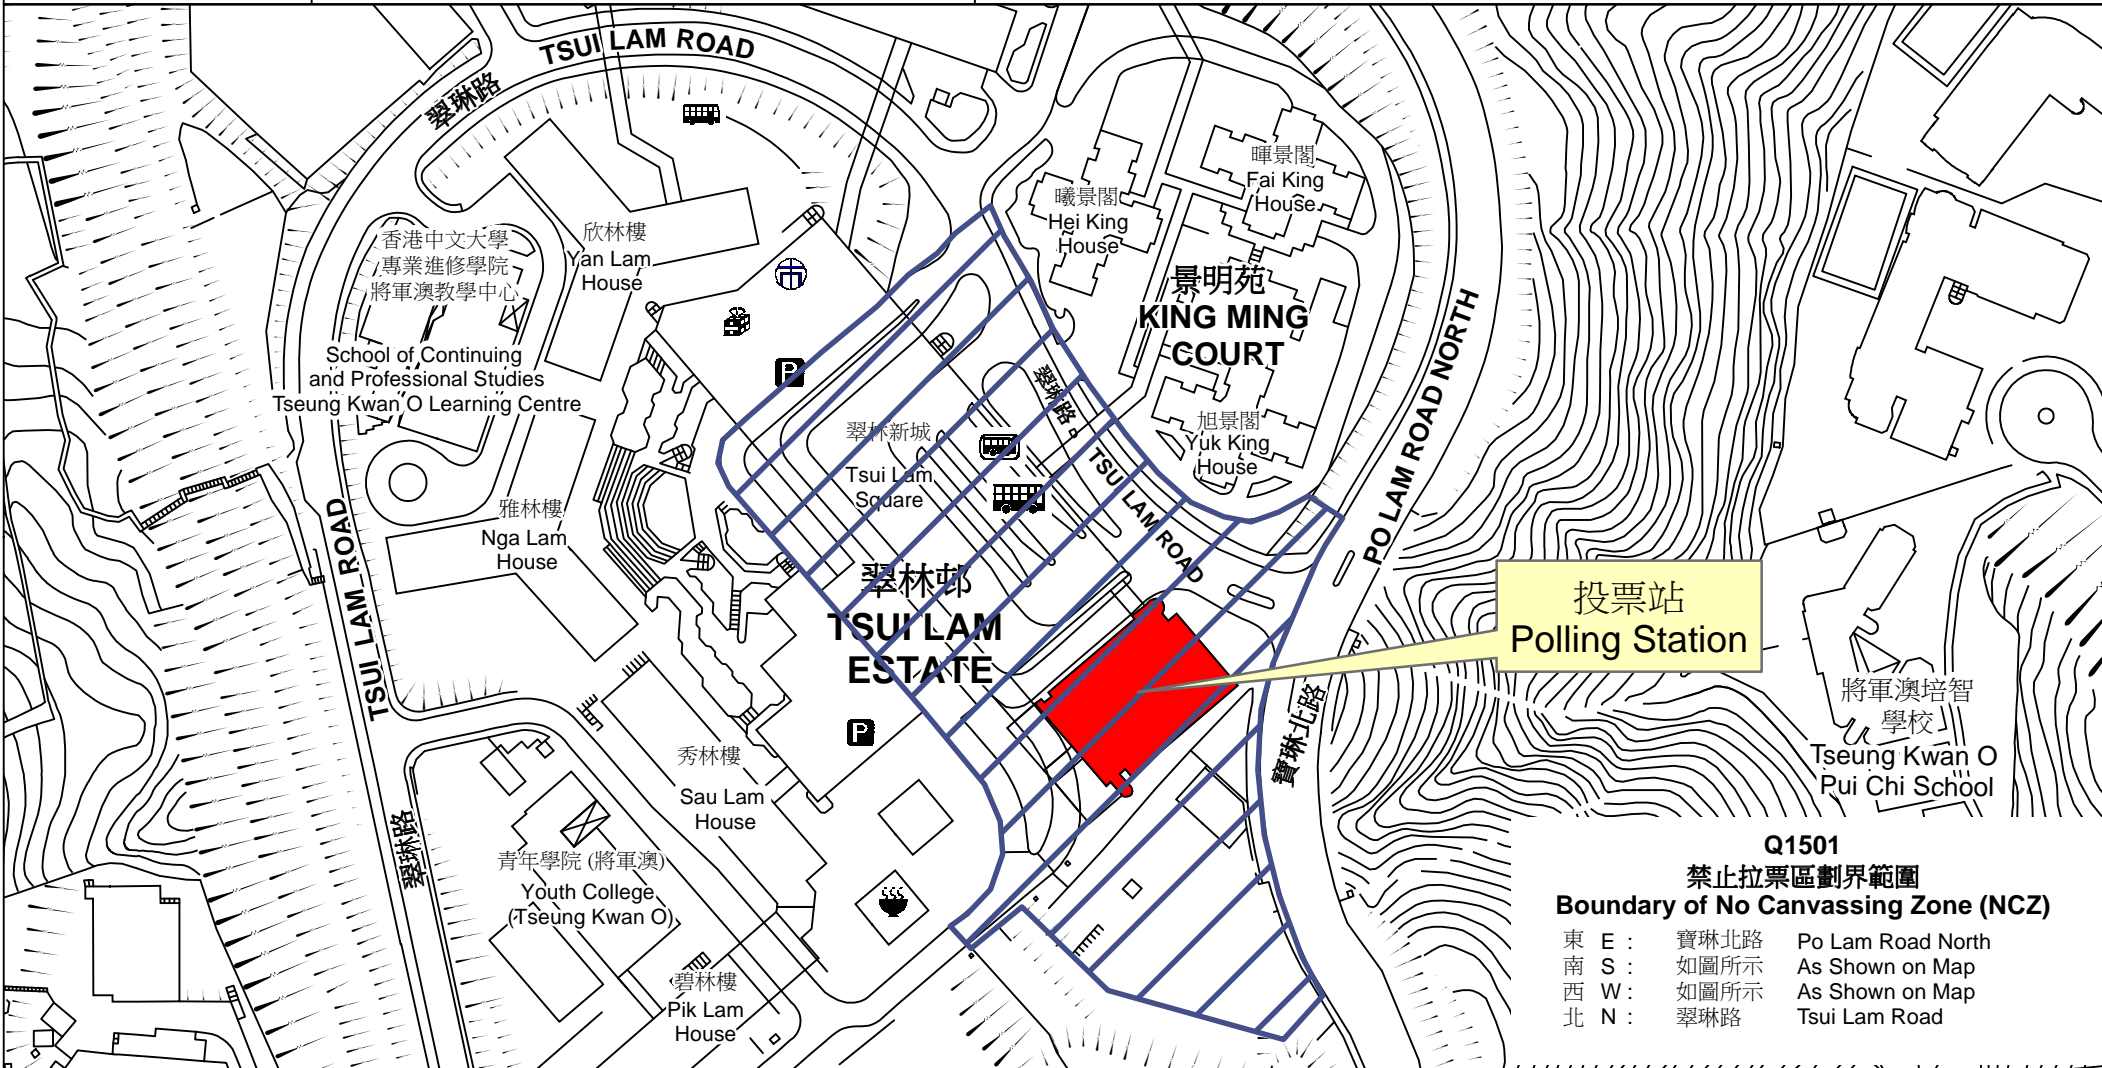

投票站位置圖和禁止拉票區 Polling Station - Location Plan & No Canvassing Zone

投票站編號 Polling Station Code Q1501	2018年立法會補選地方選區編號及名稱 Code & Name of Geographical Constituency for 2018 Legislative Council By-election LC5 新界東 NEW TERRITORIES EAST	名稱及地址 Name & Address 翠林體育館 新界將軍澳翠林邨 Tsui Lam Sports Centre Tsui Lam Estate, Tseung Kwan O, New Territories
---	--	--

**Q1501
 禁止拉票區劃界範圍
 Boundary of No Canvassing Zone (NCZ)**

東 E :	寶琳北路	Po Lam Road North
南 S :	如圖所示	As Shown on Map
西 W :	如圖所示	As Shown on Map
北 N :	翠琳路	Tsui Lam Road

 禁止拉票區
 No Canvassing Zone