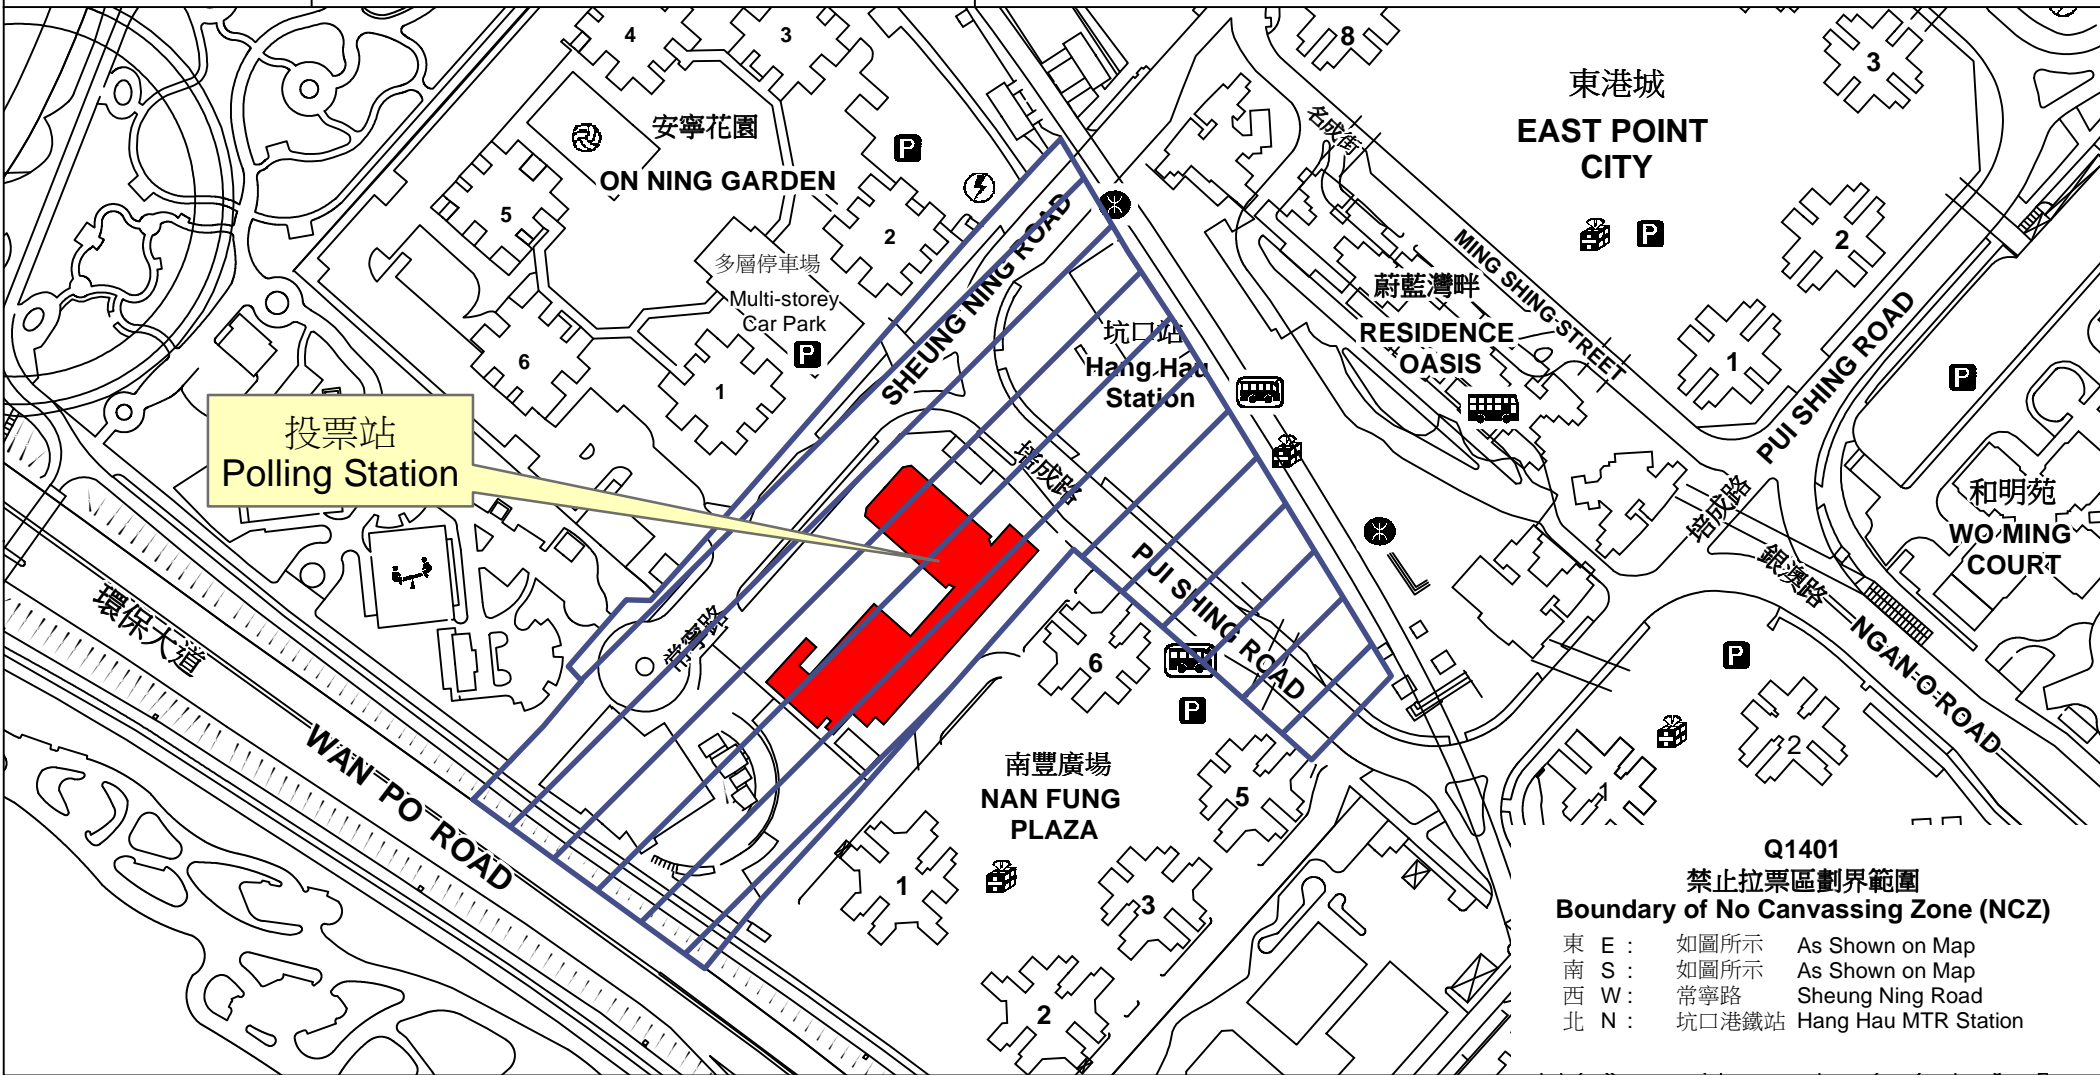

投票站位置圖和禁止拉票區 Polling Station - Location Plan & No Canvassing Zone

投票站編號 Polling Station Code	2018年立法會補選地方選區編號及名稱 Code & Name of Geographical Constituency for 2018 Legislative Council By-election	名稱及地址 Name & Address
Q1401	LC5 新界東 NEW TERRITORIES EAST	保良局馮晴紀念小學 新界將軍澳培成路2號 PLK Fung Ching Memorial Primary School 2 Pui Shing Road, Tseung Kwan O, New Territories

Q1401
禁止拉票區劃界範圍
Boundary of No Canvassing Zone (NCZ)

東 E :	如圖所示	As Shown on Map
南 S :	如圖所示	As Shown on Map
西 W :	常寧路	Sheung Ning Road
北 N :	坑口港鐵站	Hang Hau MTR Station

 禁止拉票區
No Canvassing Zone