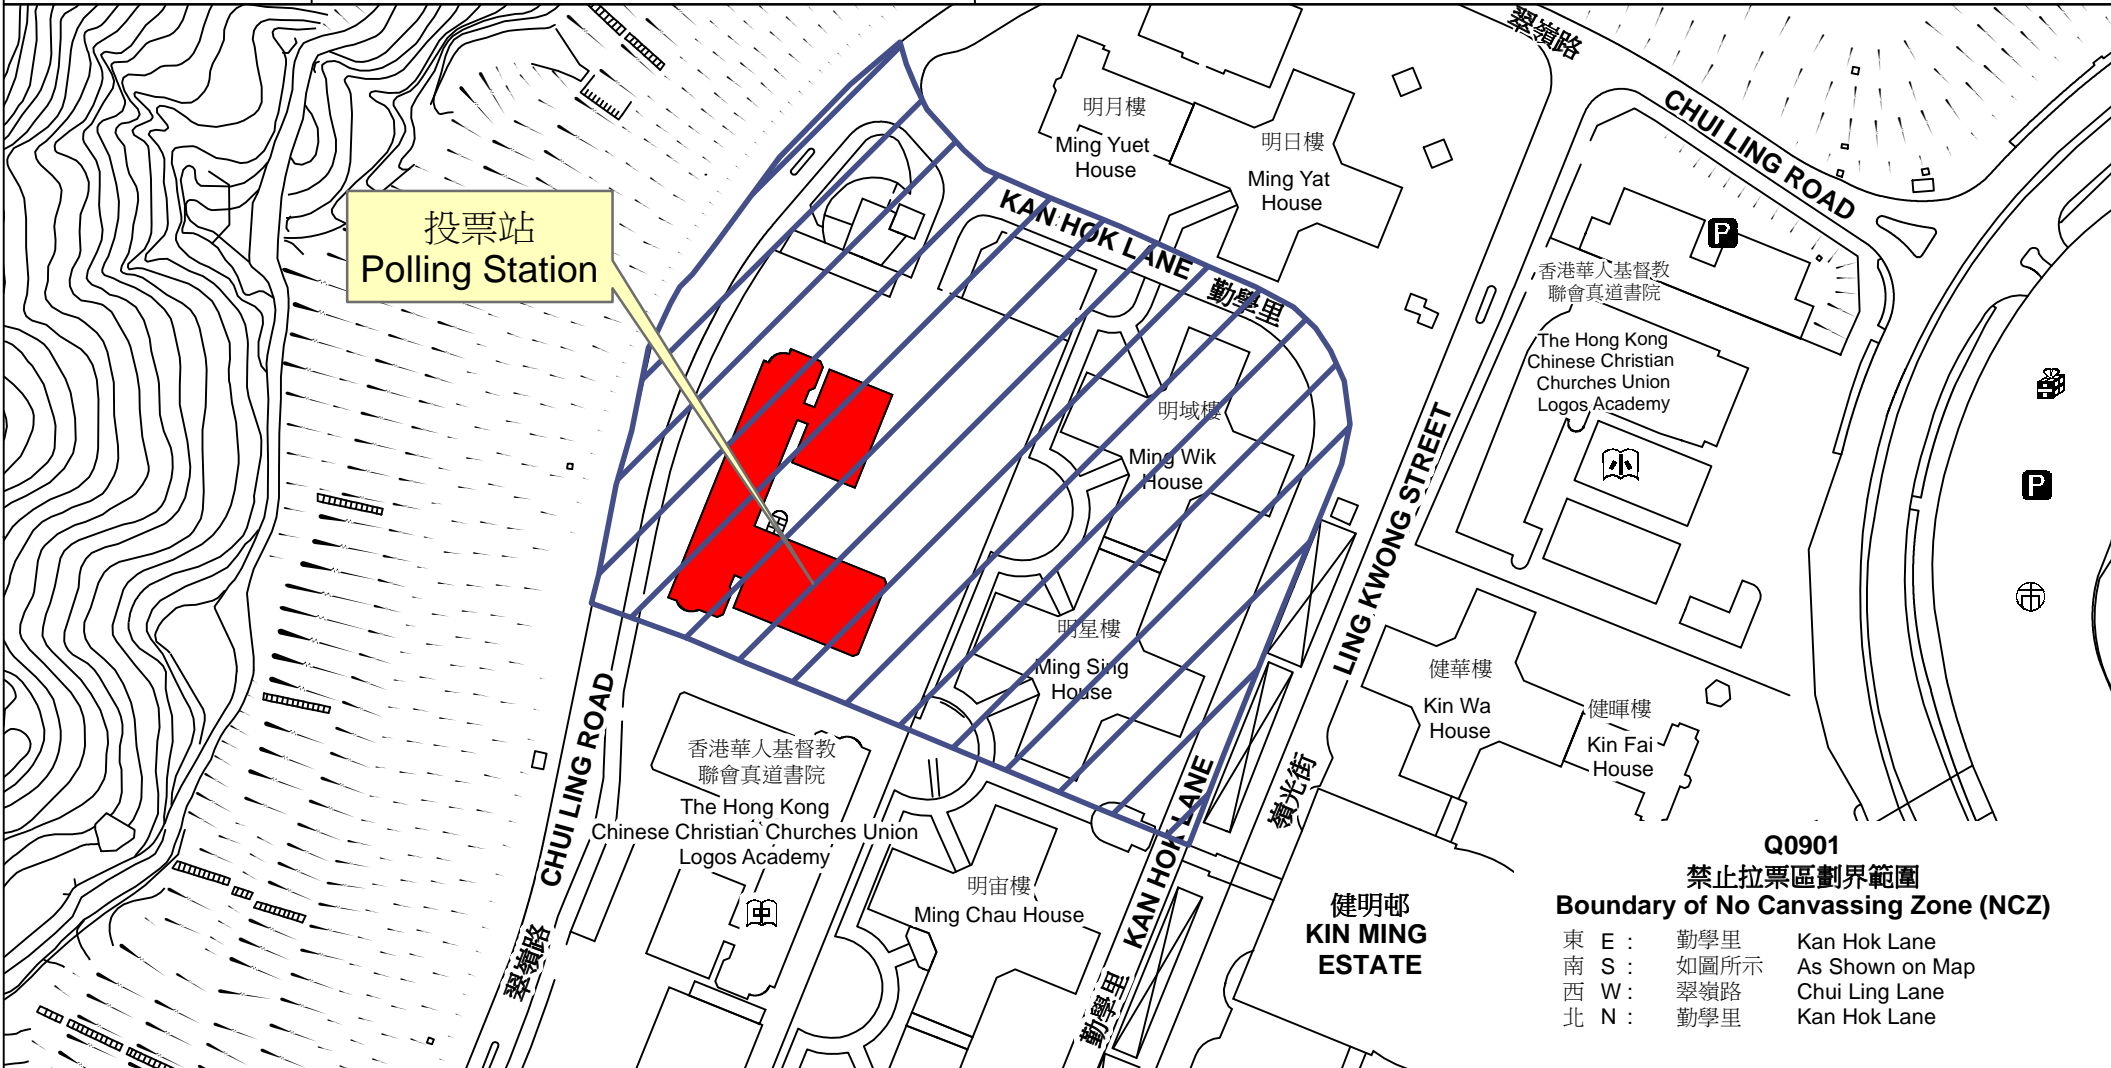

投票站位置圖和禁止拉票區 Polling Station - Location Plan & No Canvassing Zone

投票站編號 Polling Station Code	2018年立法會補選地方選區編號及名稱 Code & Name of Geographical Constituency for 2018 Legislative Council By-election	名稱及地址 Name & Address
<b>Q0901</b>	<p align="center"><b>LC5</b> 新界東 <b>NEW TERRITORIES EAST</b></p>	<p>香海正覺蓮社佛教正覺中學 新界將軍澳調景嶺翠嶺路38號 <b>HHCKLA Buddhist Ching Kok Secondary School</b> 38 Chui Ling Road, Tiu Keng Leng, Tseung Kwan O, New Territories</p>

**Q0901**  
**禁止拉票區劃界範圍**  
**Boundary of No Canvassing Zone (NCZ)**

東 E :	勤學里	Kan Hok Lane
南 S :	如圖所示	As Shown on Map
西 W :	翠嶺路	Chui Ling Lane
北 N :	勤學里	Kan Hok Lane

 禁止拉票區  
No Canvassing Zone