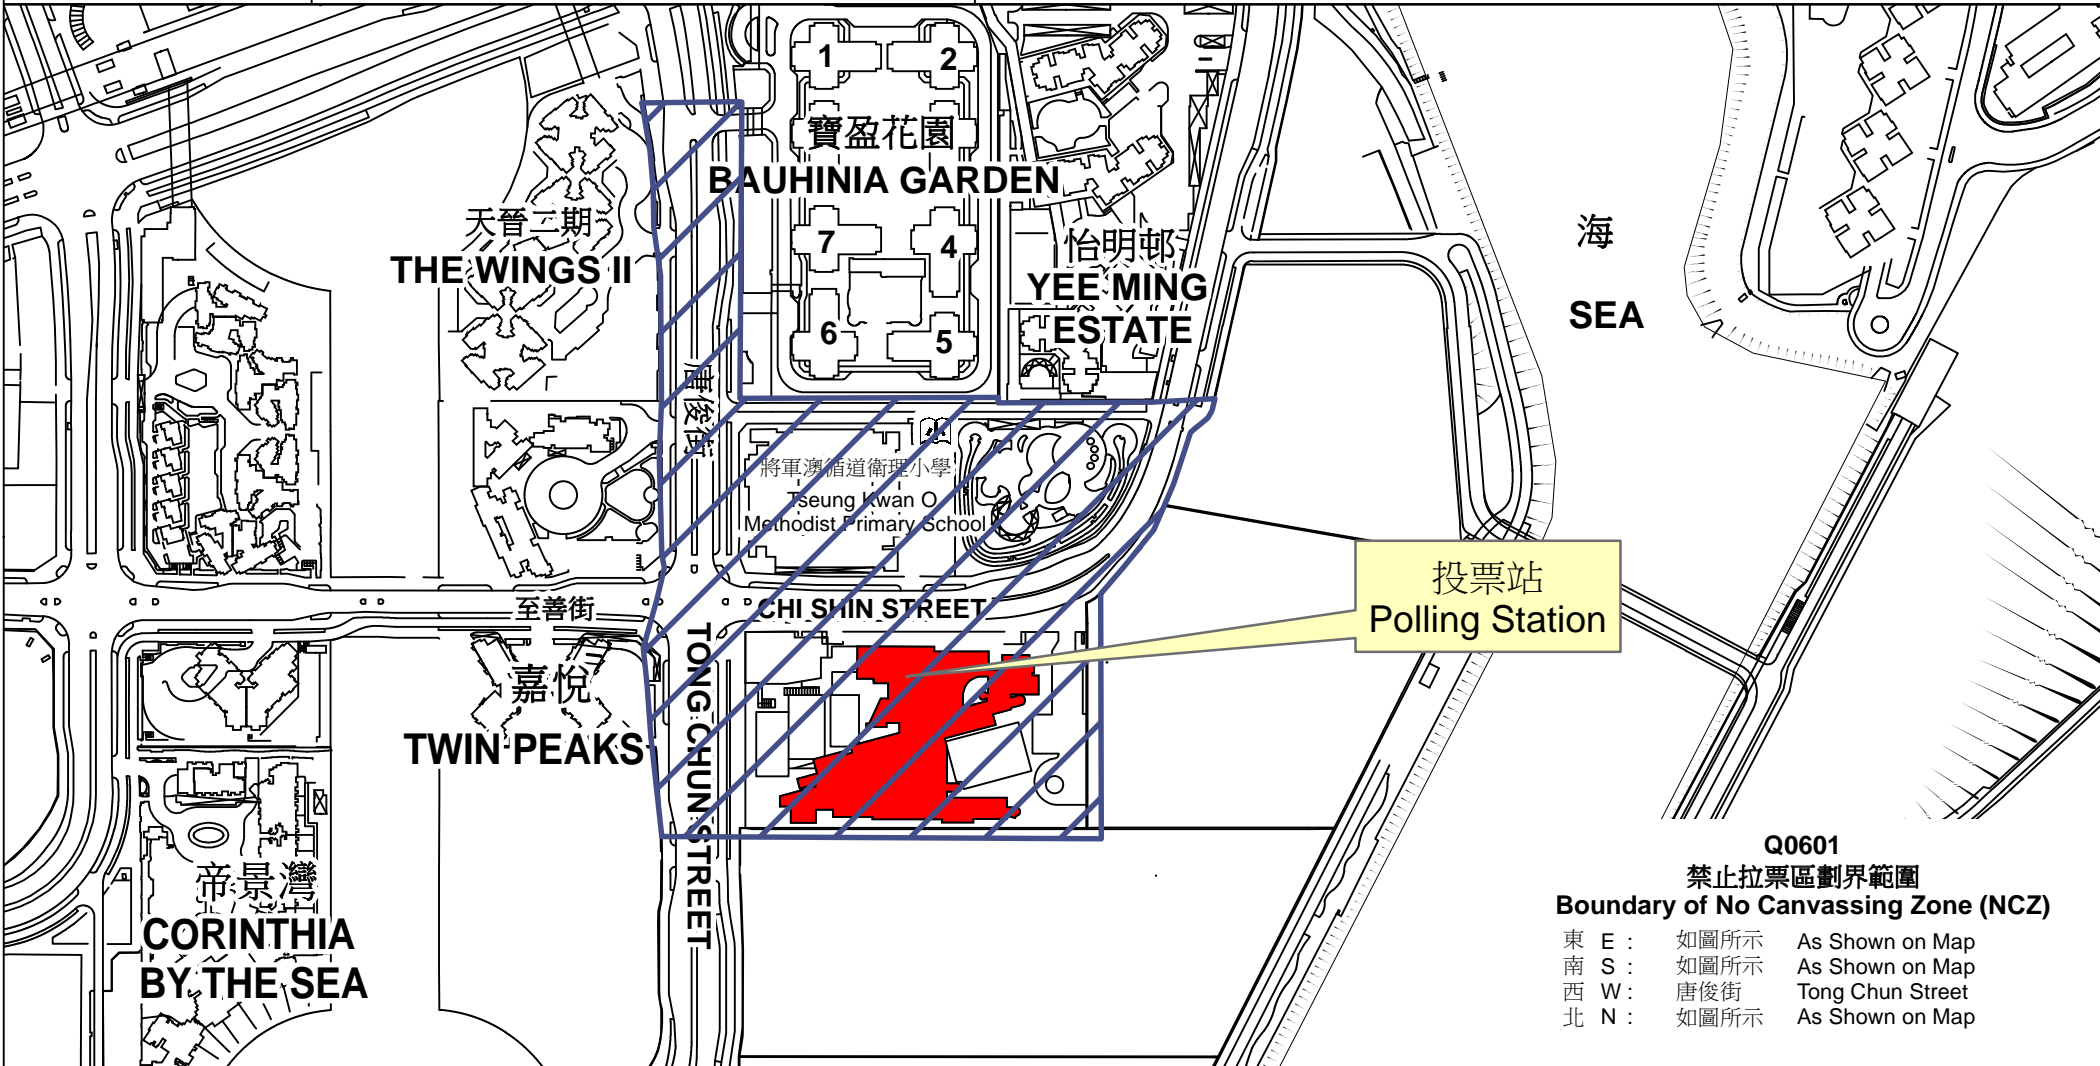

投票站位置圖和禁止拉票區 Polling Station - Location Plan & No Canvassing Zone

<p>投票站編號 Polling Station Code</p> <p><b>Q0601</b></p>	<p>2018年立法會補選地方選區編號及名稱 Code &amp; Name of Geographical Constituency for 2018 Legislative Council By-election</p> <p><b>LC5</b> 新界東 <b>NEW TERRITORIES EAST</b></p>	<p>名稱及地址 Name &amp; Address</p> <p>播道書院 新界將軍澳至善街7號 Evangel College 7 Chi Shin Street, Tseung Kwan O, New Territories</p>
---	--	--

投票站  
Polling Station

**Q0601**  
禁止拉票區劃界範圍  
Boundary of No Canvassing Zone (NCZ)

東 E :	如圖所示	As Shown on Map
南 S :	如圖所示	As Shown on Map
西 W :	唐後街	Tong Chun Street
北 N :	如圖所示	As Shown on Map

 禁止拉票區  
No Canvassing Zone