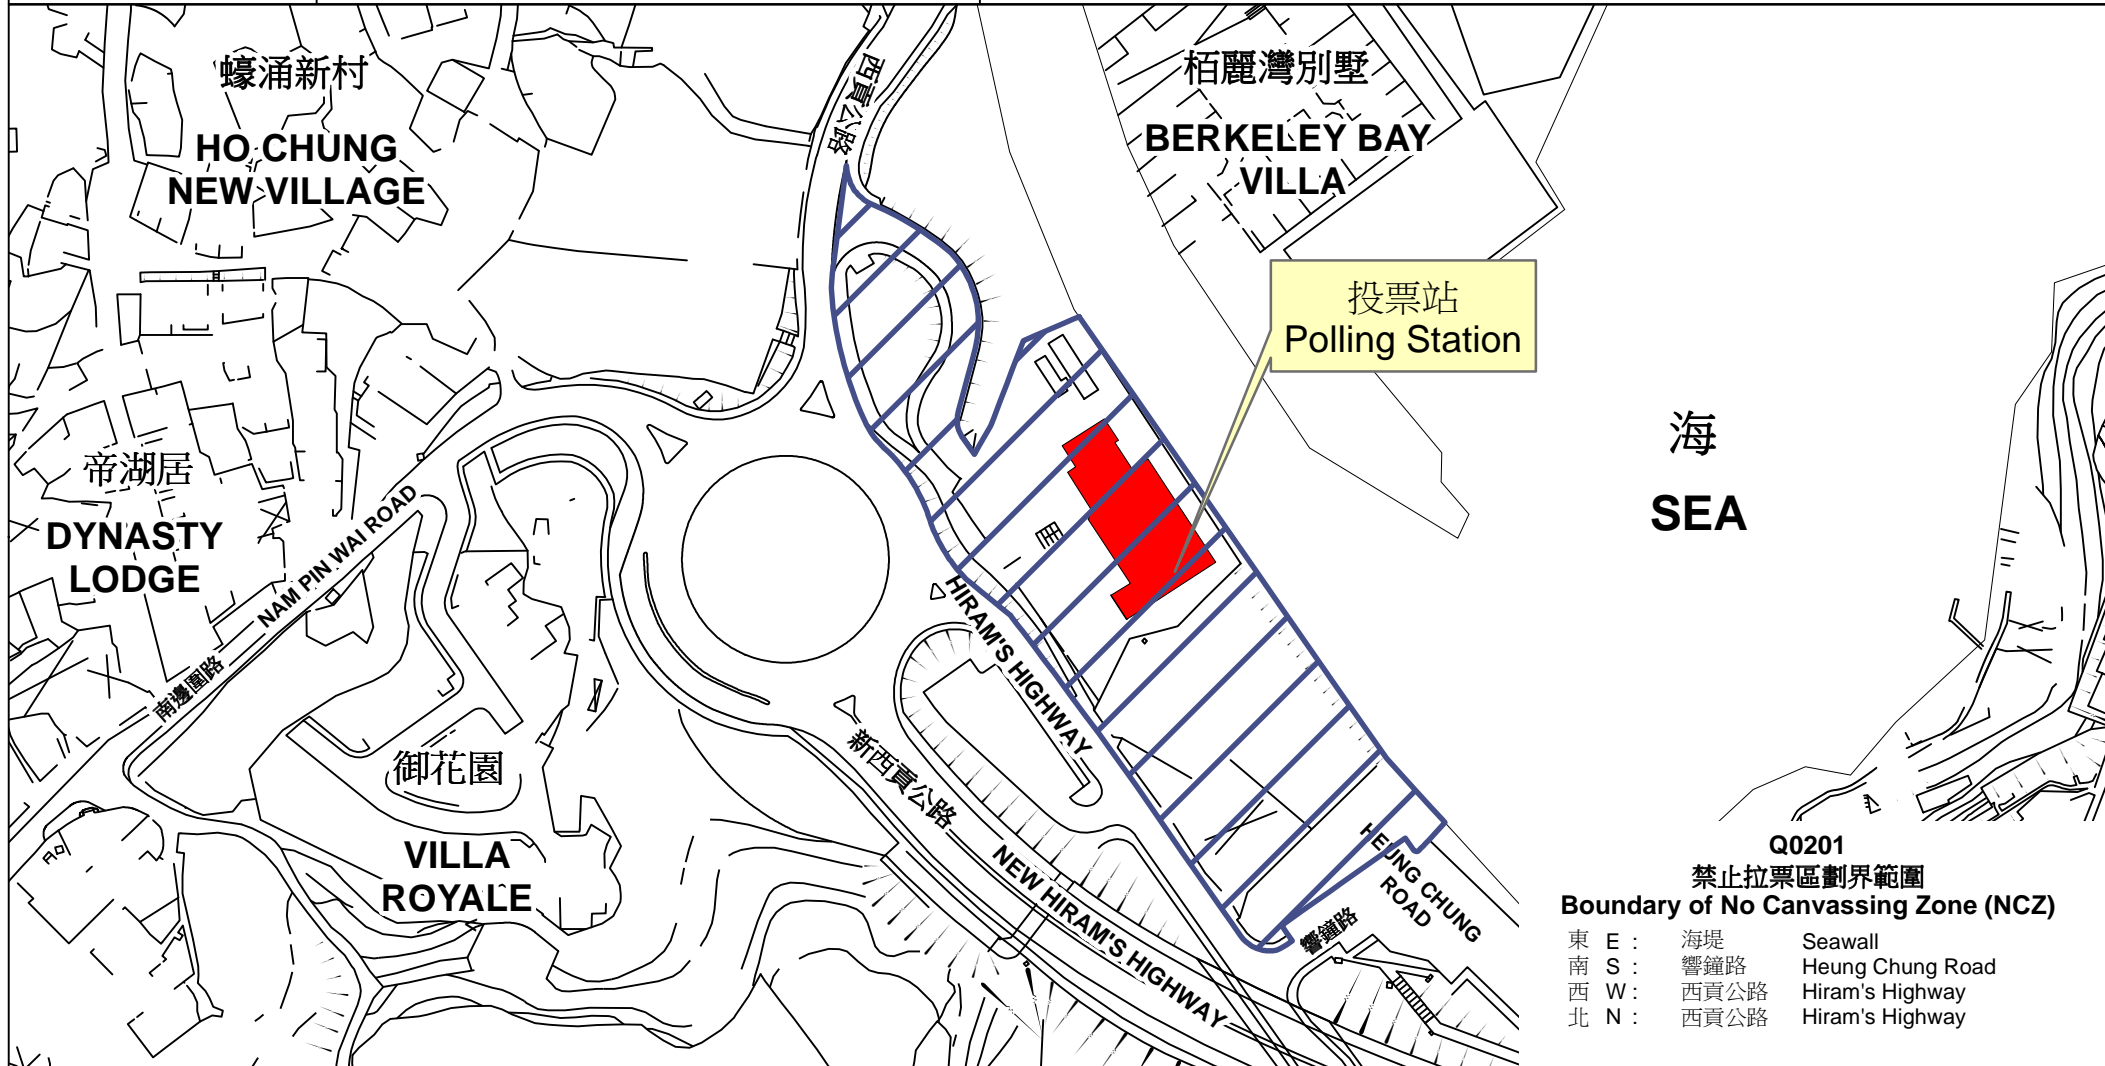

# 投票站位置圖和禁止拉票區 Polling Station - Location Plan & No Canvassing Zone

投票站編號 Polling Station Code	2018年立法會補選地方選區編號及名稱 Code & Name of Geographical Constituency for 2018 Legislative Council By-election	名稱及地址 Name & Address
<b>Q0201</b>	<b>LC5</b> 新界東 <b>NEW TERRITORIES EAST</b>	前西貢中心小學 新界西貢蠔涌 <b>Ex-Sai Kung Central Primary School</b> <b>Ho Chung, Sai Kung, New Territories</b>

**Q0201**  
**禁止拉票區劃界範圍**  
**Boundary of No Canvassing Zone (NCZ)**

東 E :	海堤	Seawall
南 S :	響鐘路	Heung Chung Road
西 W :	西貢公路	Hiram's Highway
北 N :	西貢公路	Hiram's Highway

 禁止拉票區  
No Canvassing Zone