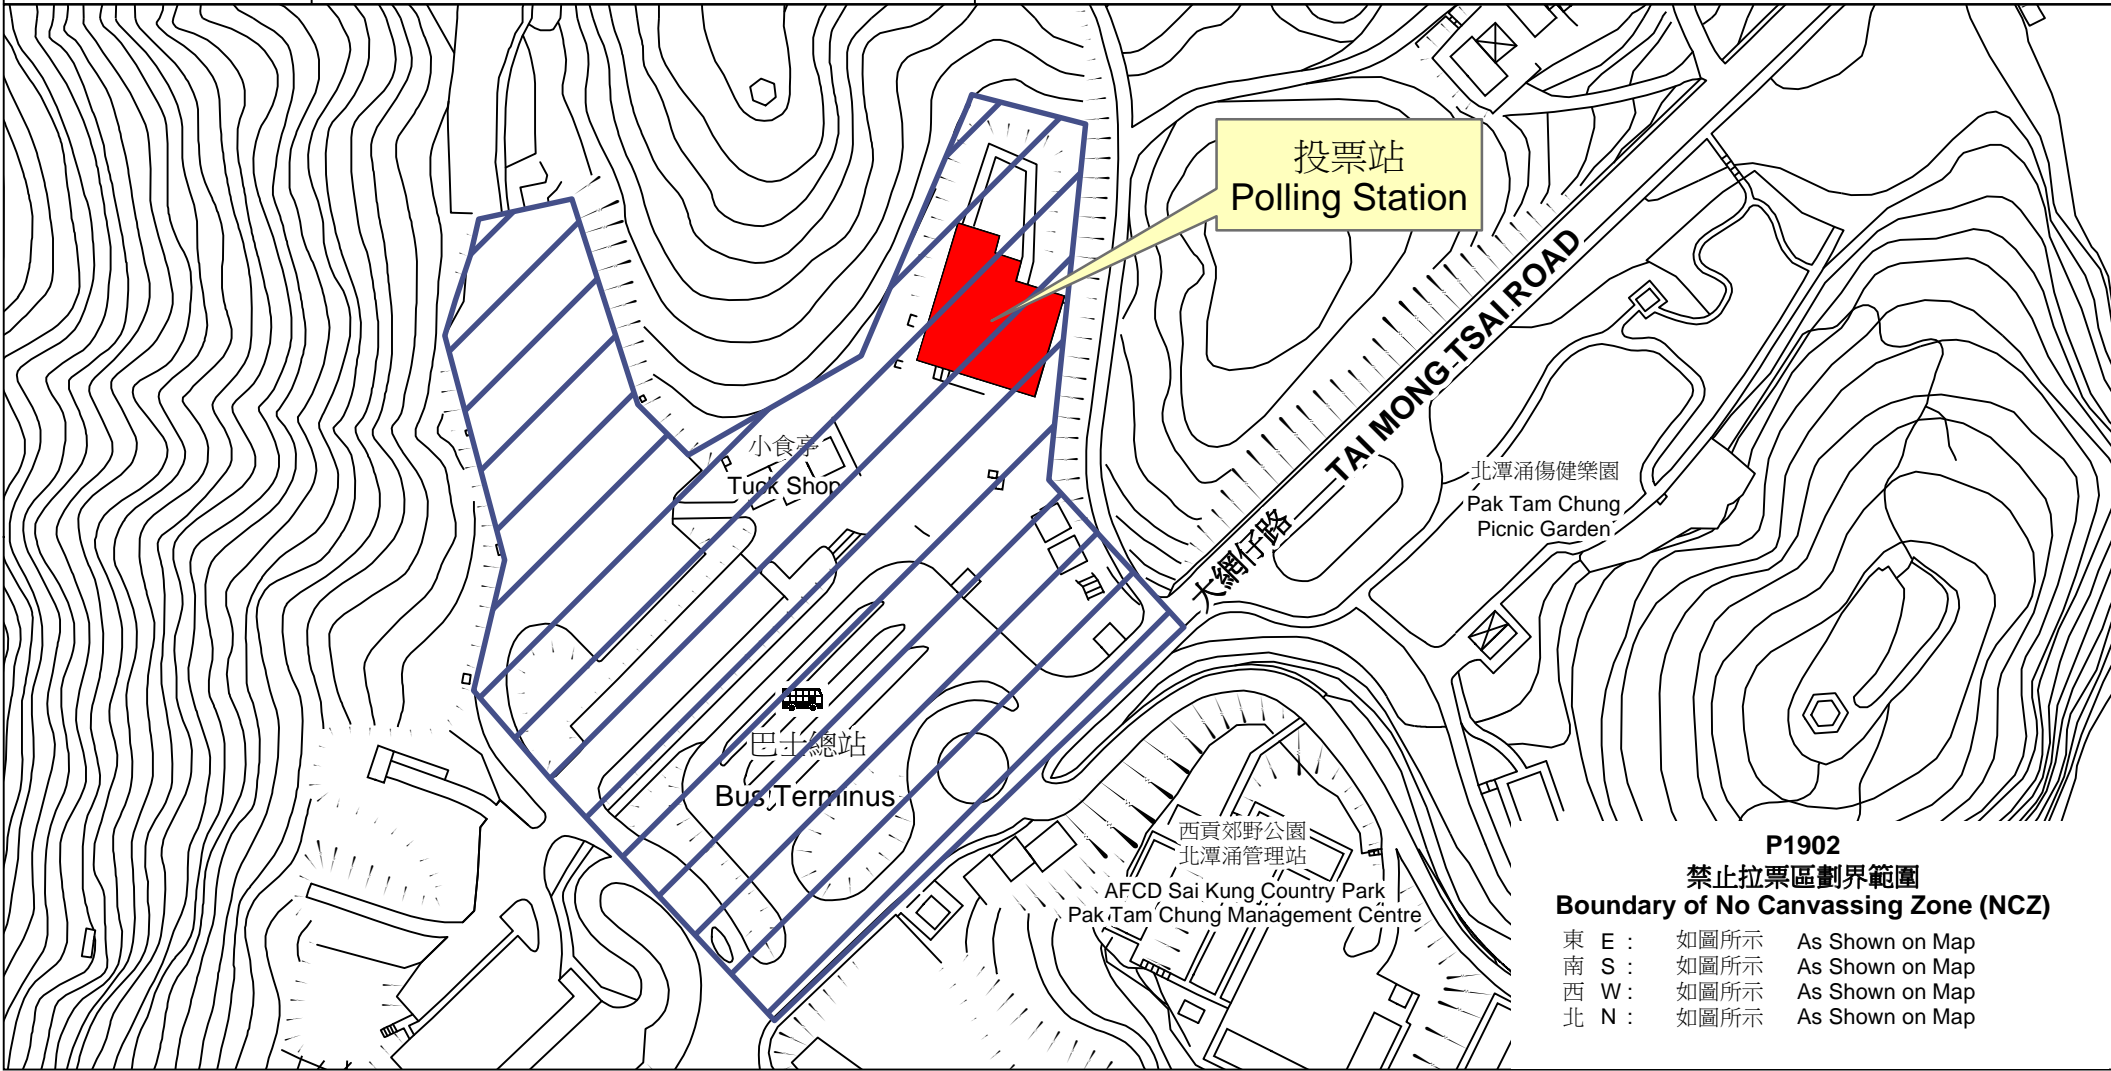

投票站位置圖和禁止拉票區 Polling Station - Location Plan & No Canvassing Zone

投票站編號 Polling Station Code P1902	2018年立法會補選地方選區編號及名稱 Code & Name of Geographical Constituency for 2018 Legislative Council By-election LC5 新界東 NEW TERRITORIES EAST	名稱及地址 Name & Address 西貢郊野公園遊客中心 新界西貢北潭涌大網仔路531號 Sai Kung Country Park Visitor Centre 531 Tai Mong Tsai Road, Pak Tam Chung, Sai Kung, New Territories
---	--	---

**P1902
 禁止拉票區劃界範圍
 Boundary of No Canvassing Zone (NCZ)**

東 E :	如圖所示	As Shown on Map
南 S :	如圖所示	As Shown on Map
西 W :	如圖所示	As Shown on Map
北 N :	如圖所示	As Shown on Map

 禁止拉票區
 No Canvassing Zone