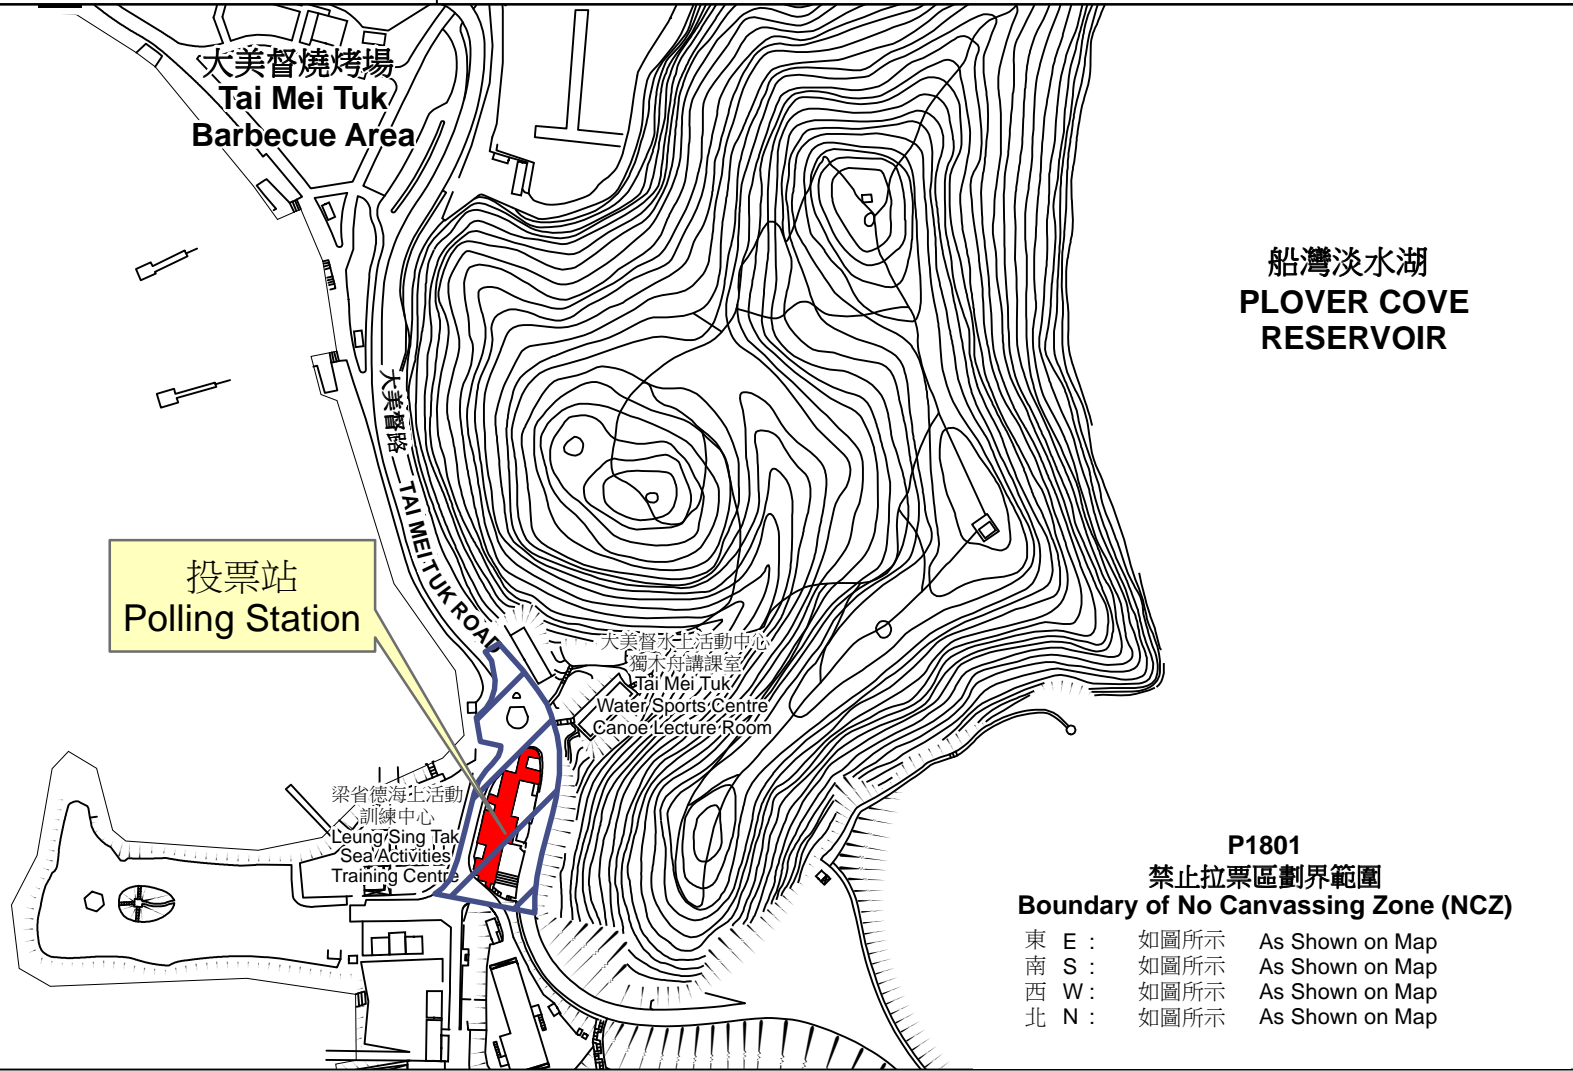

投票站位置圖和禁止拉票區 Polling Station - Location Plan & No Canvassing Zone

投票站編號 Polling Station Code	2018年立法會補選地方選區編號及名稱 Code & Name of Geographical Constituency for 2018 Legislative Council By-election	名稱及地址 Name & Address
P1801	LC5 新界東 NEW TERRITORIES EAST	白普理賽馬會青年旅舍 新界大埔大美督大美督路66號 Bradbury Jockey Club Youth Hostel 66 Tai Mei Tuk Road, Tai Mei Tuk, Tai Po, New Territories

P1801
禁止拉票區劃界範圍
Boundary of No Canvassing Zone (NCZ)

東 E :	如圖所示	As Shown on Map
南 S :	如圖所示	As Shown on Map
西 W :	如圖所示	As Shown on Map
北 N :	如圖所示	As Shown on Map

 禁止拉票區
No Canvassing Zone