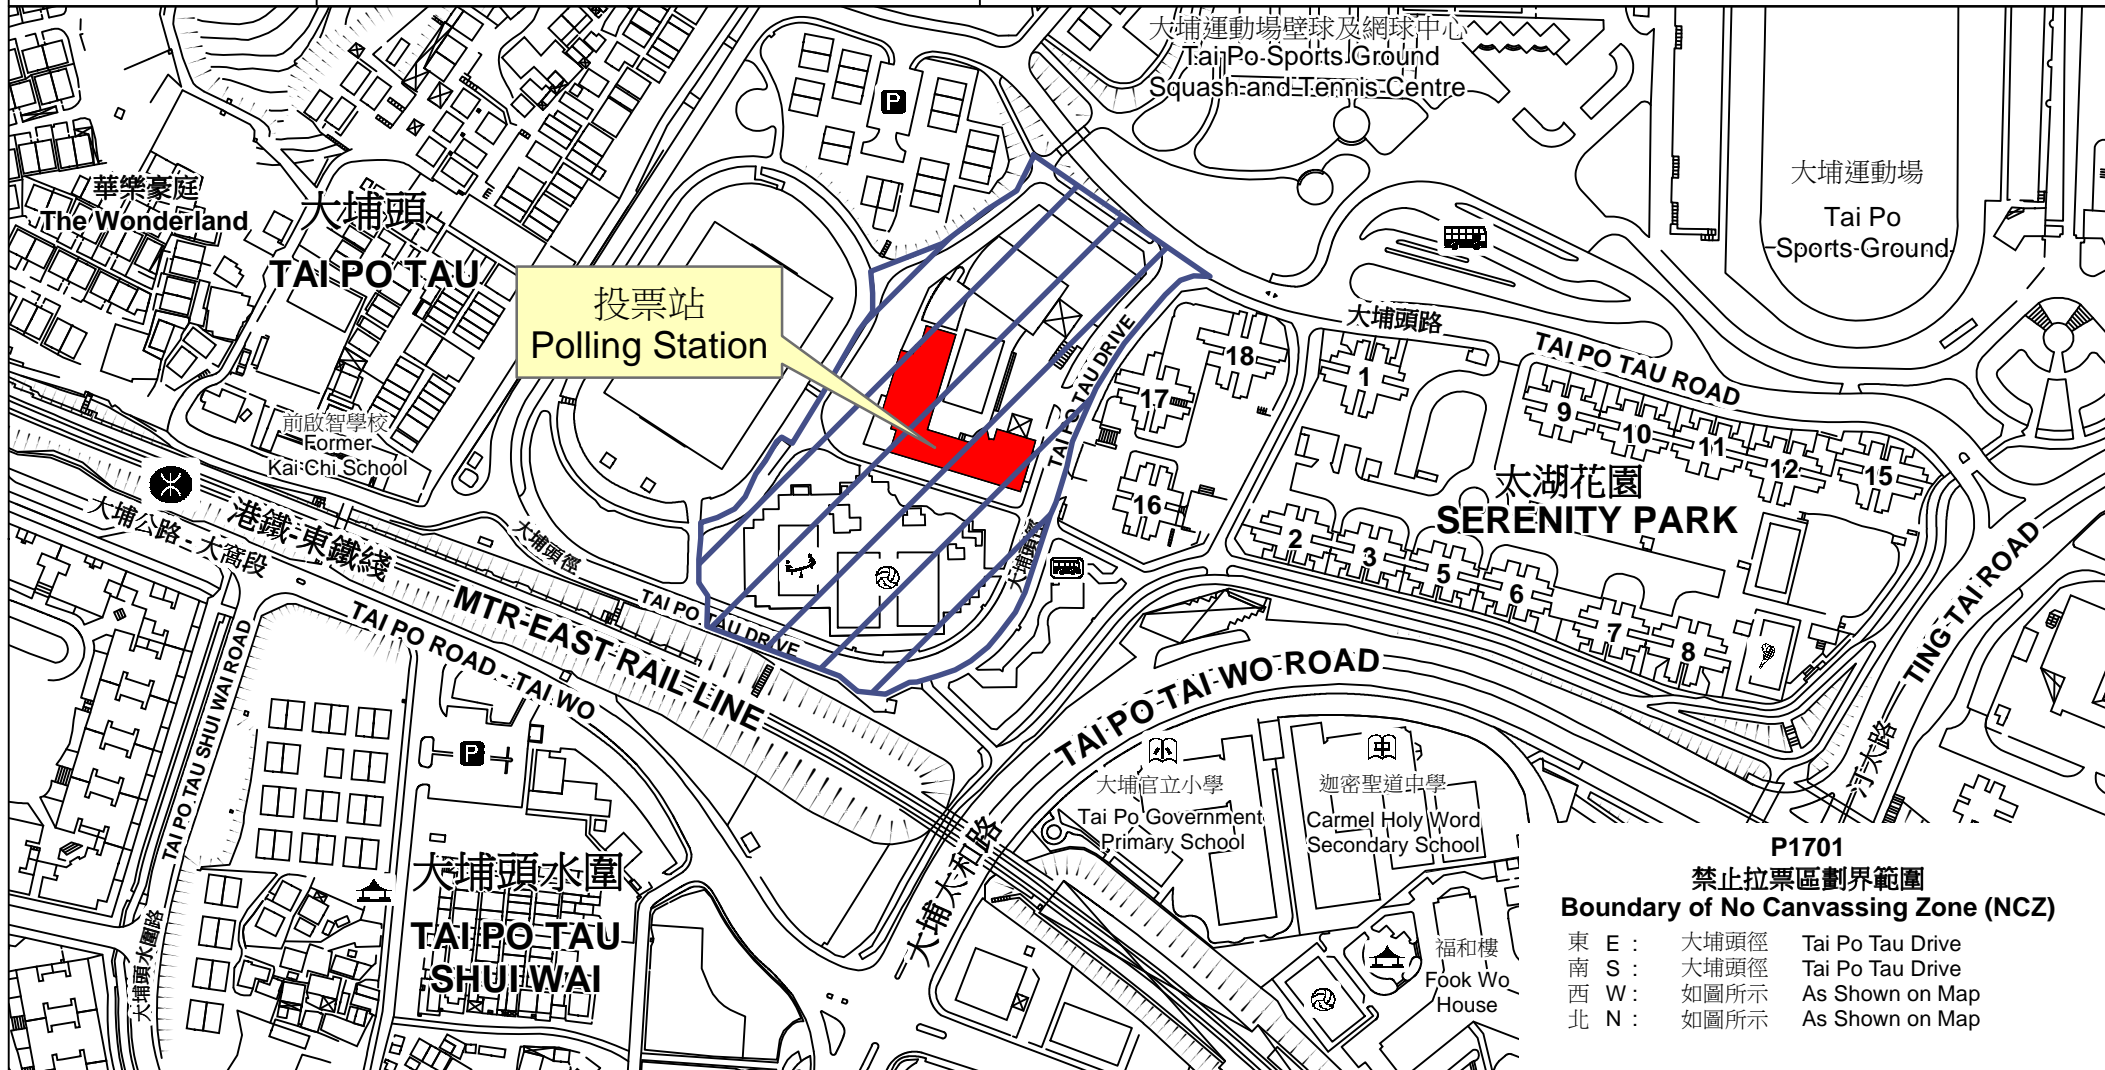

# 投票站位置圖和禁止拉票區 Polling Station - Location Plan & No Canvassing Zone

投票站編號 Polling Station Code	2018年立法會補選地方選區編號及名稱 Code & Name of Geographical Constituency for 2018 Legislative Council By-election	名稱及地址 Name & Address
<b>P1701</b>	<b>LC5</b> 新界東 <b>NEW TERRITORIES EAST</b>	大埔三育中學 新界大埔大埔頭徑2號 <b>Tai Po Sam Yuk Secondary School</b> 2 Tai Po Tau Drive, Tai Po, New Territories

**P1701**  
**禁止拉票區劃界範圍**  
**Boundary of No Canvassing Zone (NCZ)**

東 E :	大埔頭徑	Tai Po Tau Drive
南 S :	大埔頭徑	Tai Po Tau Drive
西 W :	如圖所示	As Shown on Map
北 N :	如圖所示	As Shown on Map

 禁止拉票區  
No Canvassing Zone