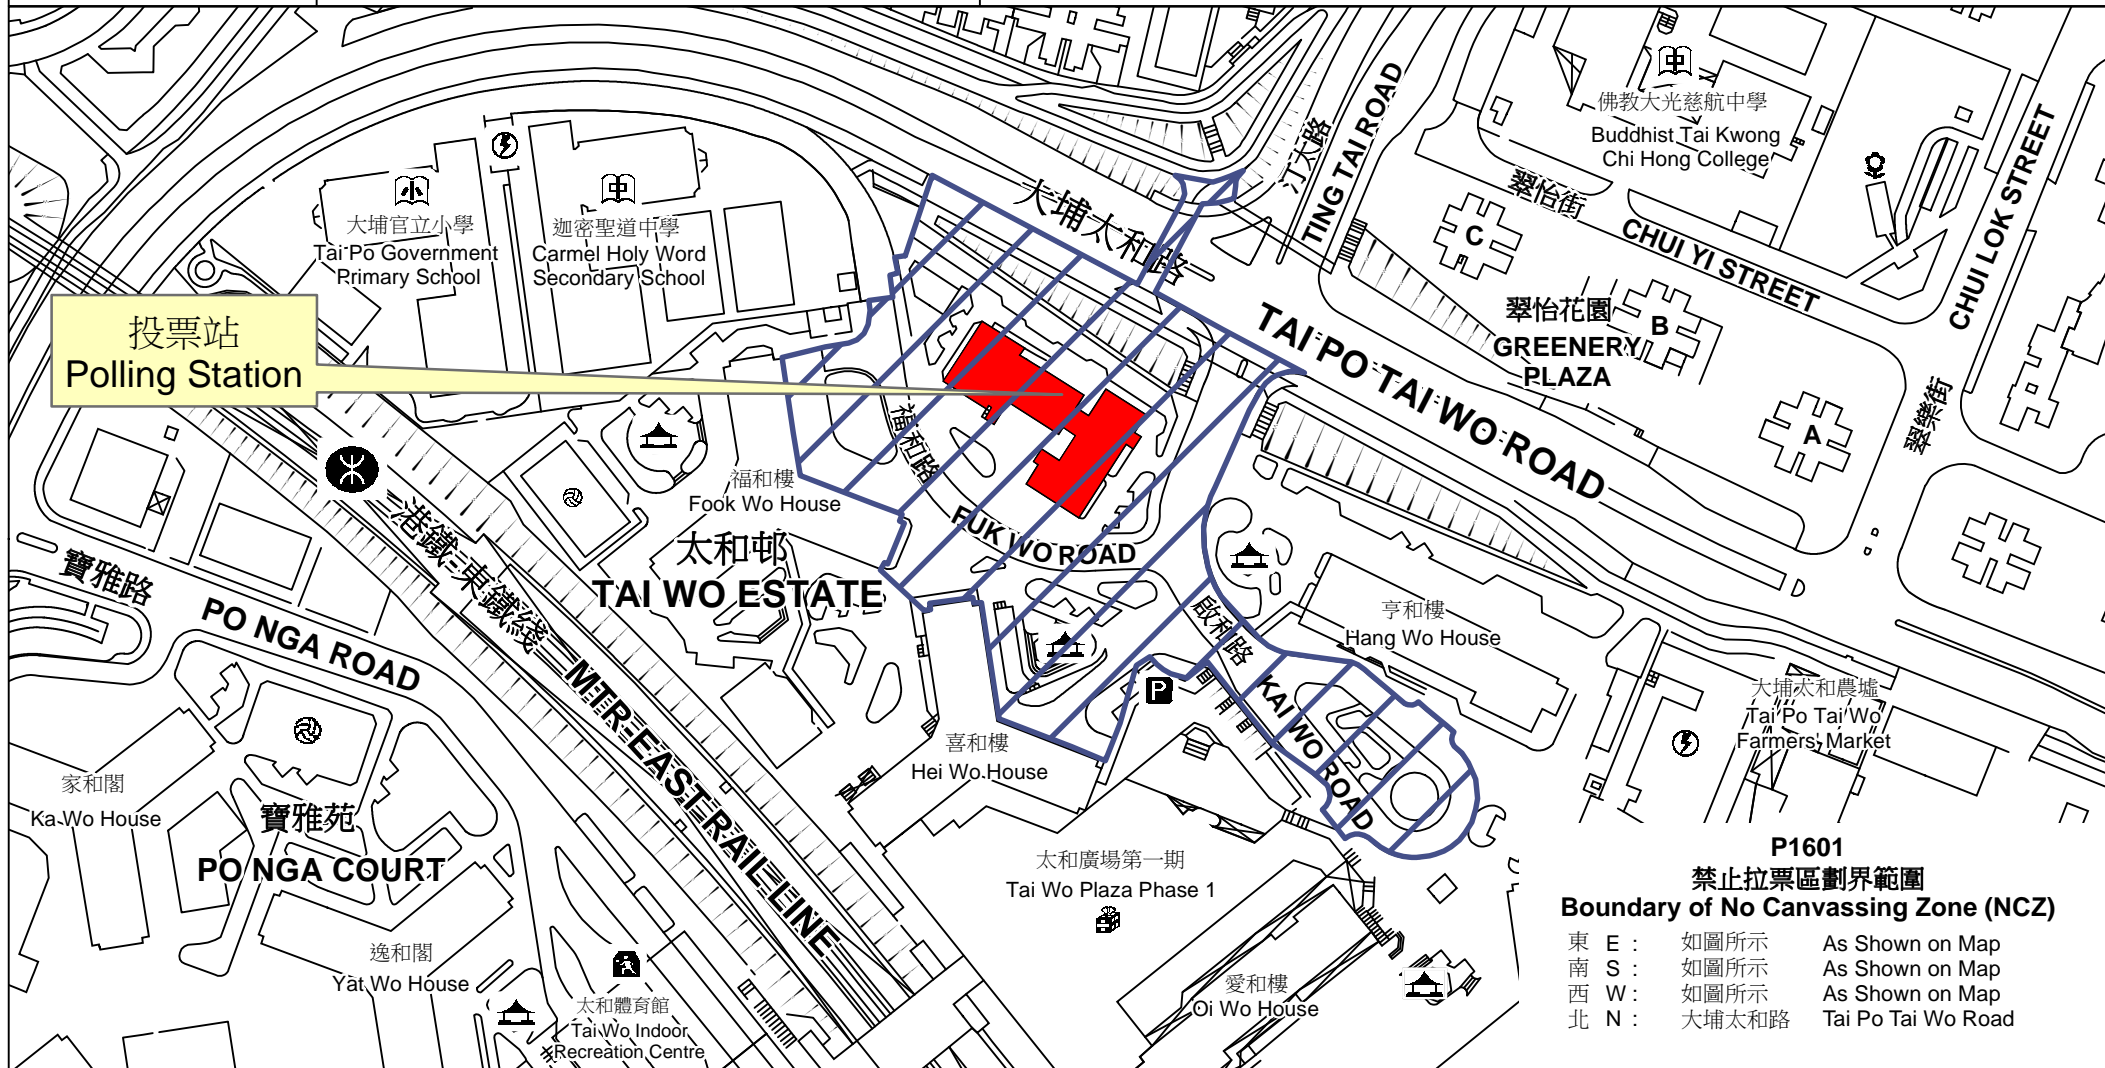

投票站位置圖和禁止拉票區 Polling Station - Location Plan & No Canvassing Zone

投票站編號 Polling Station Code	2018年立法會補選地方選區編號及名稱 Code & Name of Geographical Constituency for 2018 Legislative Council By-election	名稱及地址 Name & Address
P1601	LC5 新界東 NEW TERRITORIES EAST	太和鄰里社區中心 新界大埔太和邨 Tai Wo Neighbourhood Community Centre Tai Wo Estate, Tai Po, New Territories

P1601
禁止拉票區劃界範圍
Boundary of No Canvassing Zone (NCZ)

東 E :	如圖所示	As Shown on Map
南 S :	如圖所示	As Shown on Map
西 W :	如圖所示	As Shown on Map
北 N :	大埔太和路	Tai Po Tai Wo Road

 禁止拉票區
No Canvassing Zone