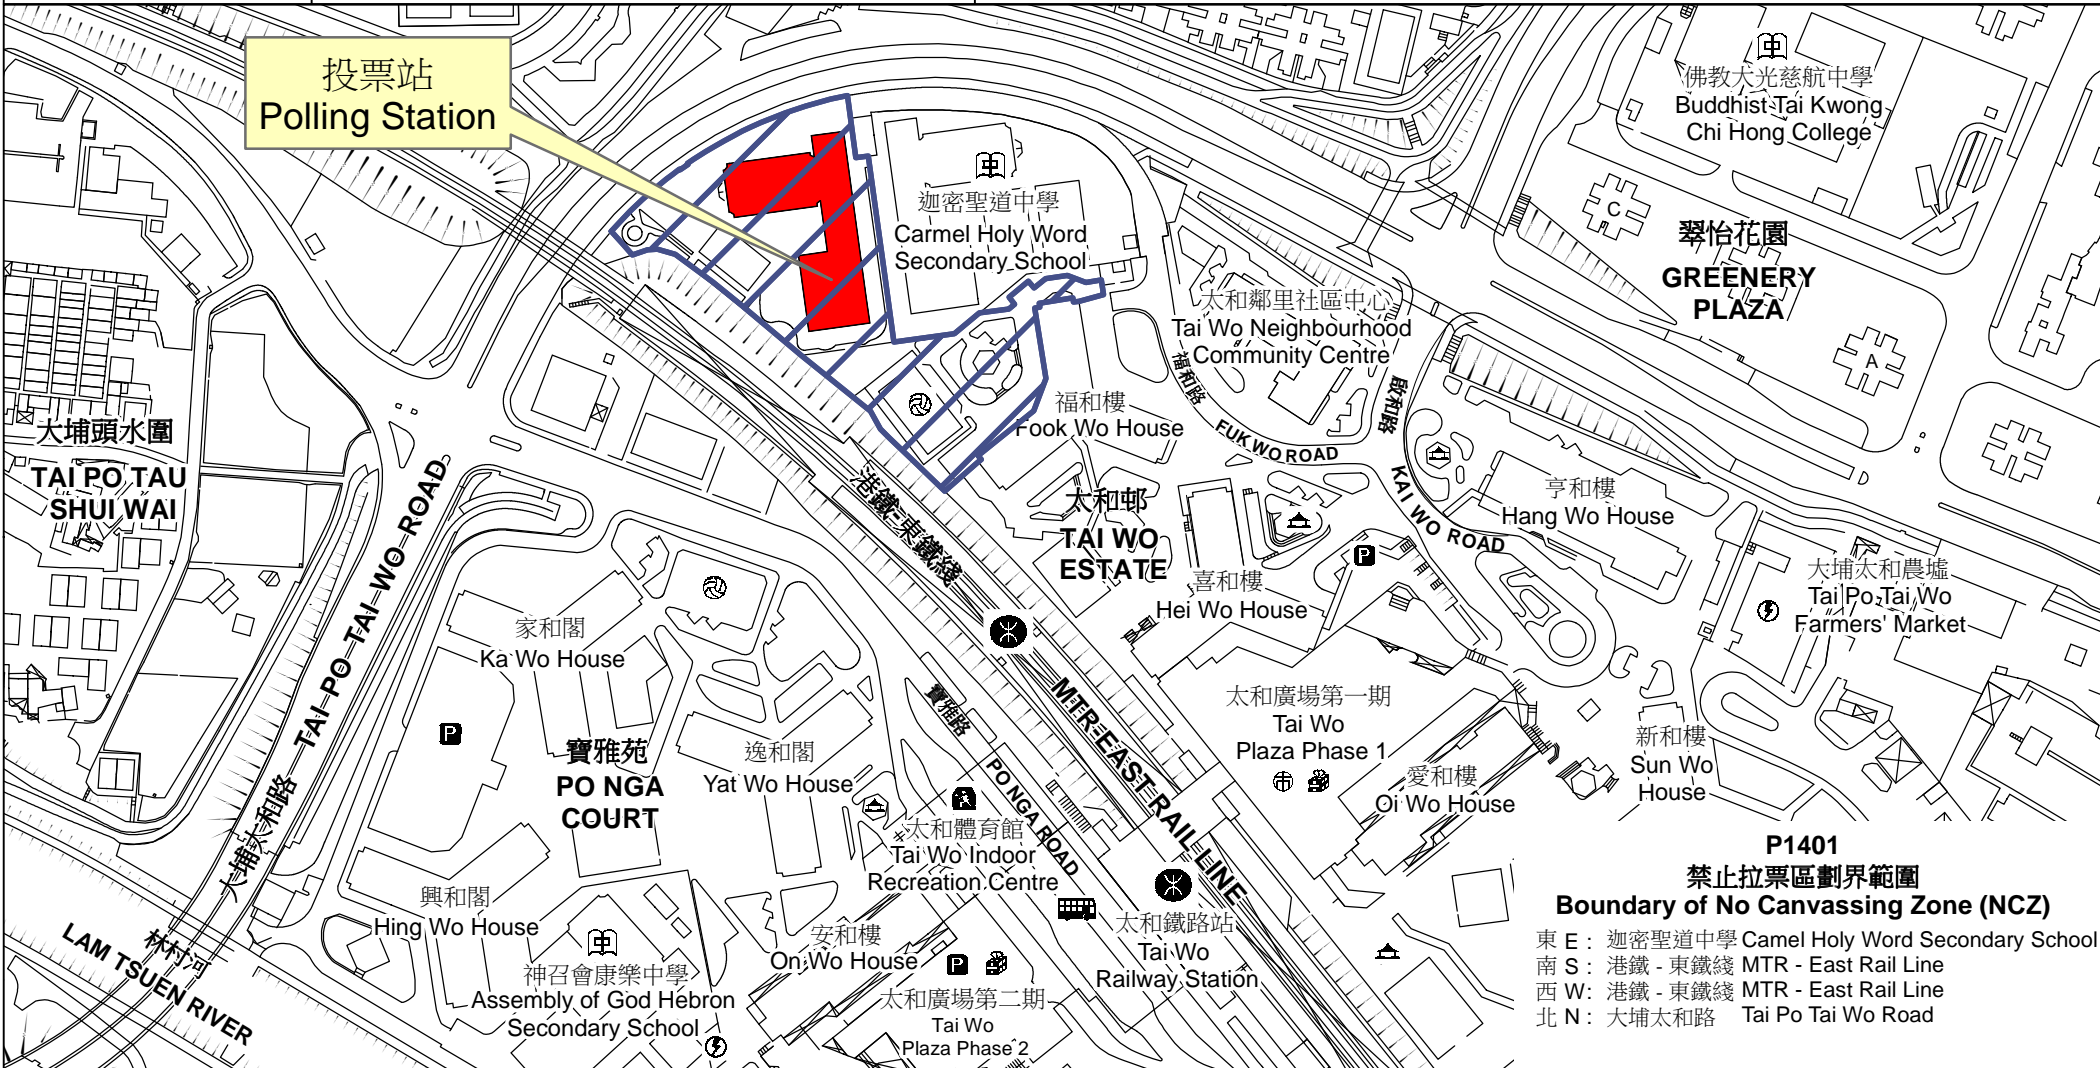

投票站位置圖和禁止拉票區 Polling Station - Location Plan & No Canvassing Zone

投票站編號 Polling Station Code P1401	2018年立法會補選地方選區編號及名稱 Code & Name of Geographical Constituency for 2018 Legislative Council By-election LC5 新界東 NEW TERRITORIES EAST	名稱及地址 Name & Address 大埔官立小學 新界大埔大埔太和路8號 Tai Po Government Primary School 8 Tai Po Tai Wo Road, Tai Po, New Territories
---	--	--

 禁止拉票區
No Canvassing Zone