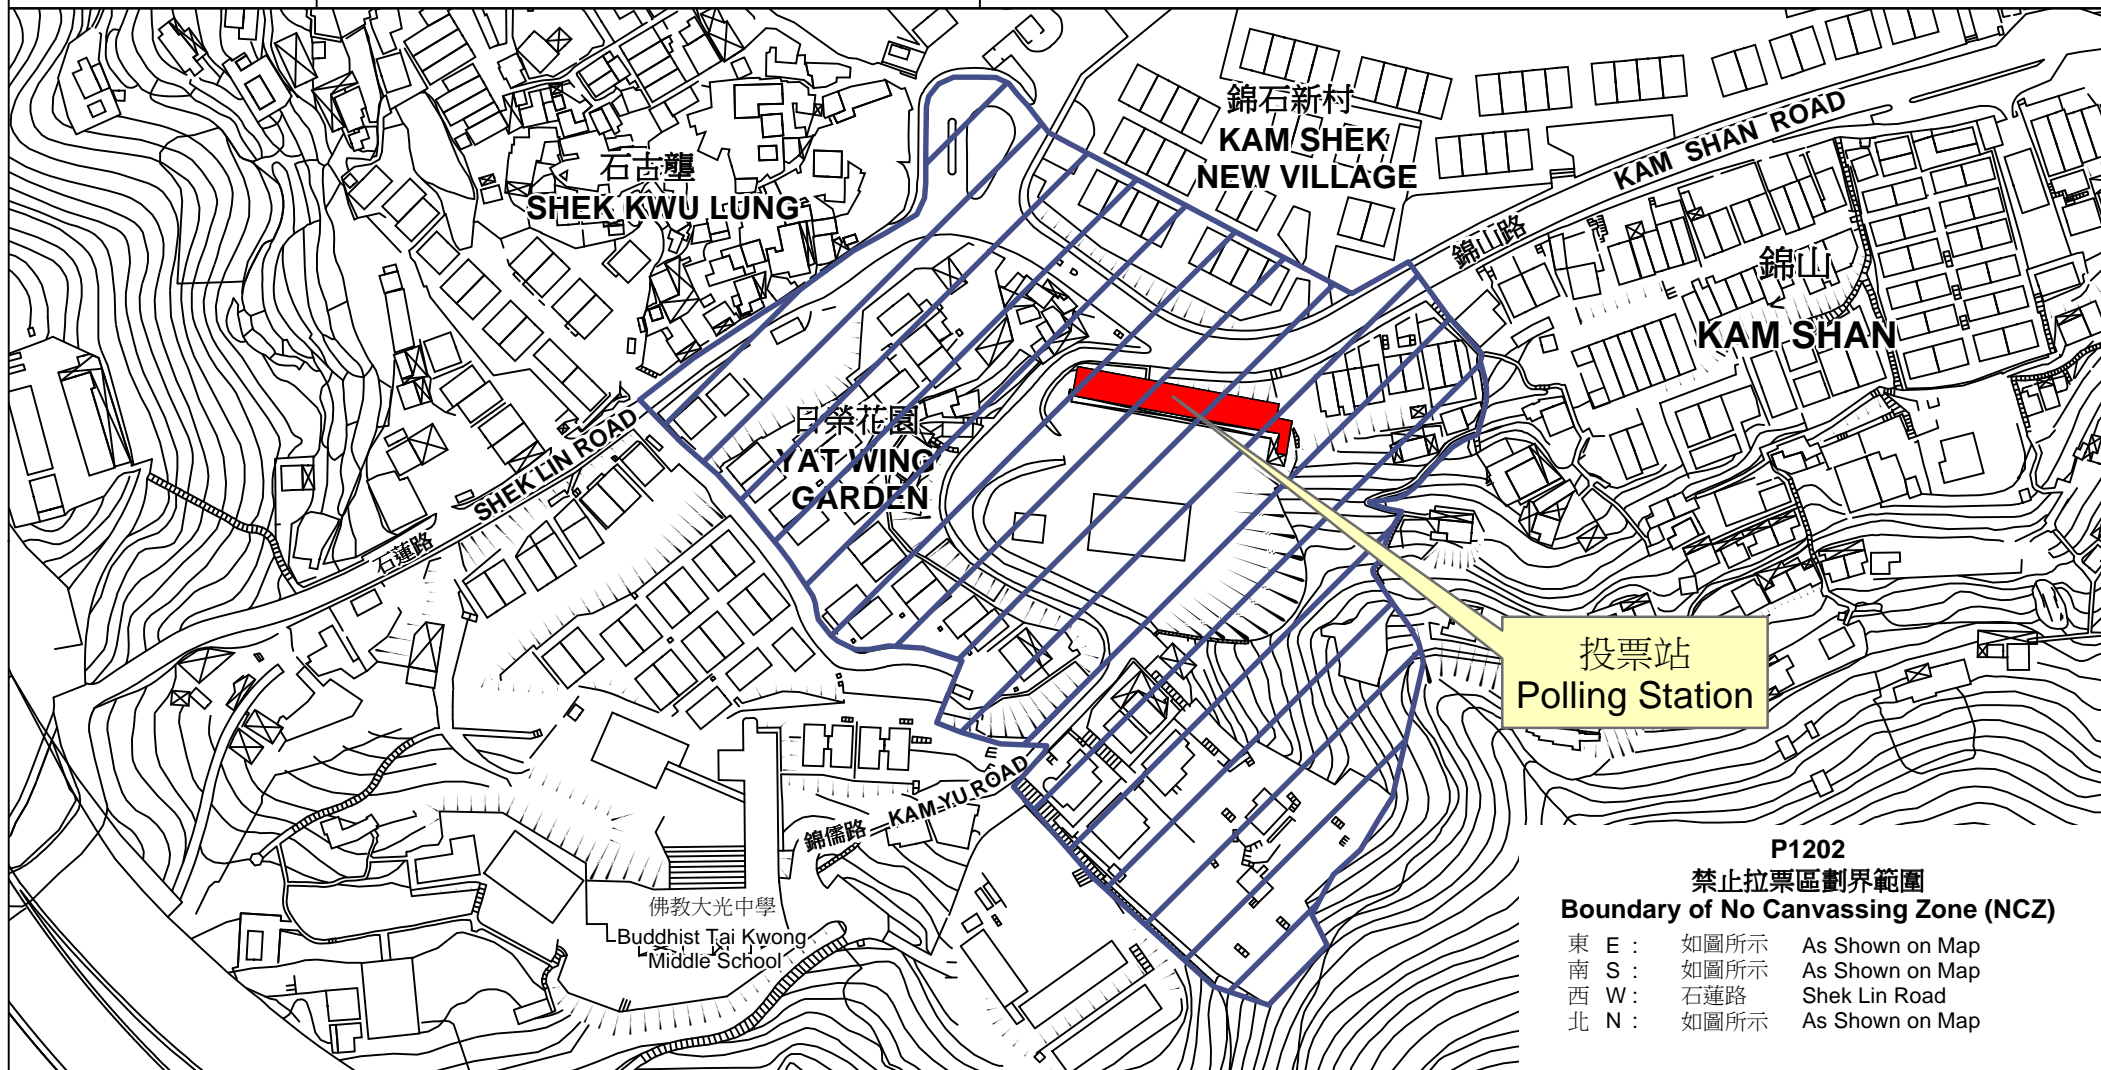

投票站位置圖和禁止拉票區 Polling Station - Location Plan & No Canvassing Zone

投票站編號 Polling Station Code	2018年立法會補選地方選區編號及名稱 Code & Name of Geographical Constituency for 2018 Legislative Council By-election	名稱及地址 Name & Address
P1202	LC5 新界東 NEW TERRITORIES EAST	挪威國際學校 新界大埔錦山路170號 Norwegian International School 170 Kam Shan Road, Tai Po, New Territories

P1202
禁止拉票區劃界範圍
Boundary of No Canvassing Zone (NCZ)

東 E :	如圖所示	As Shown on Map
南 S :	如圖所示	As Shown on Map
西 W :	石蓮路	Shek Lin Road
北 N :	如圖所示	As Shown on Map

 禁止拉票區
No Canvassing Zone