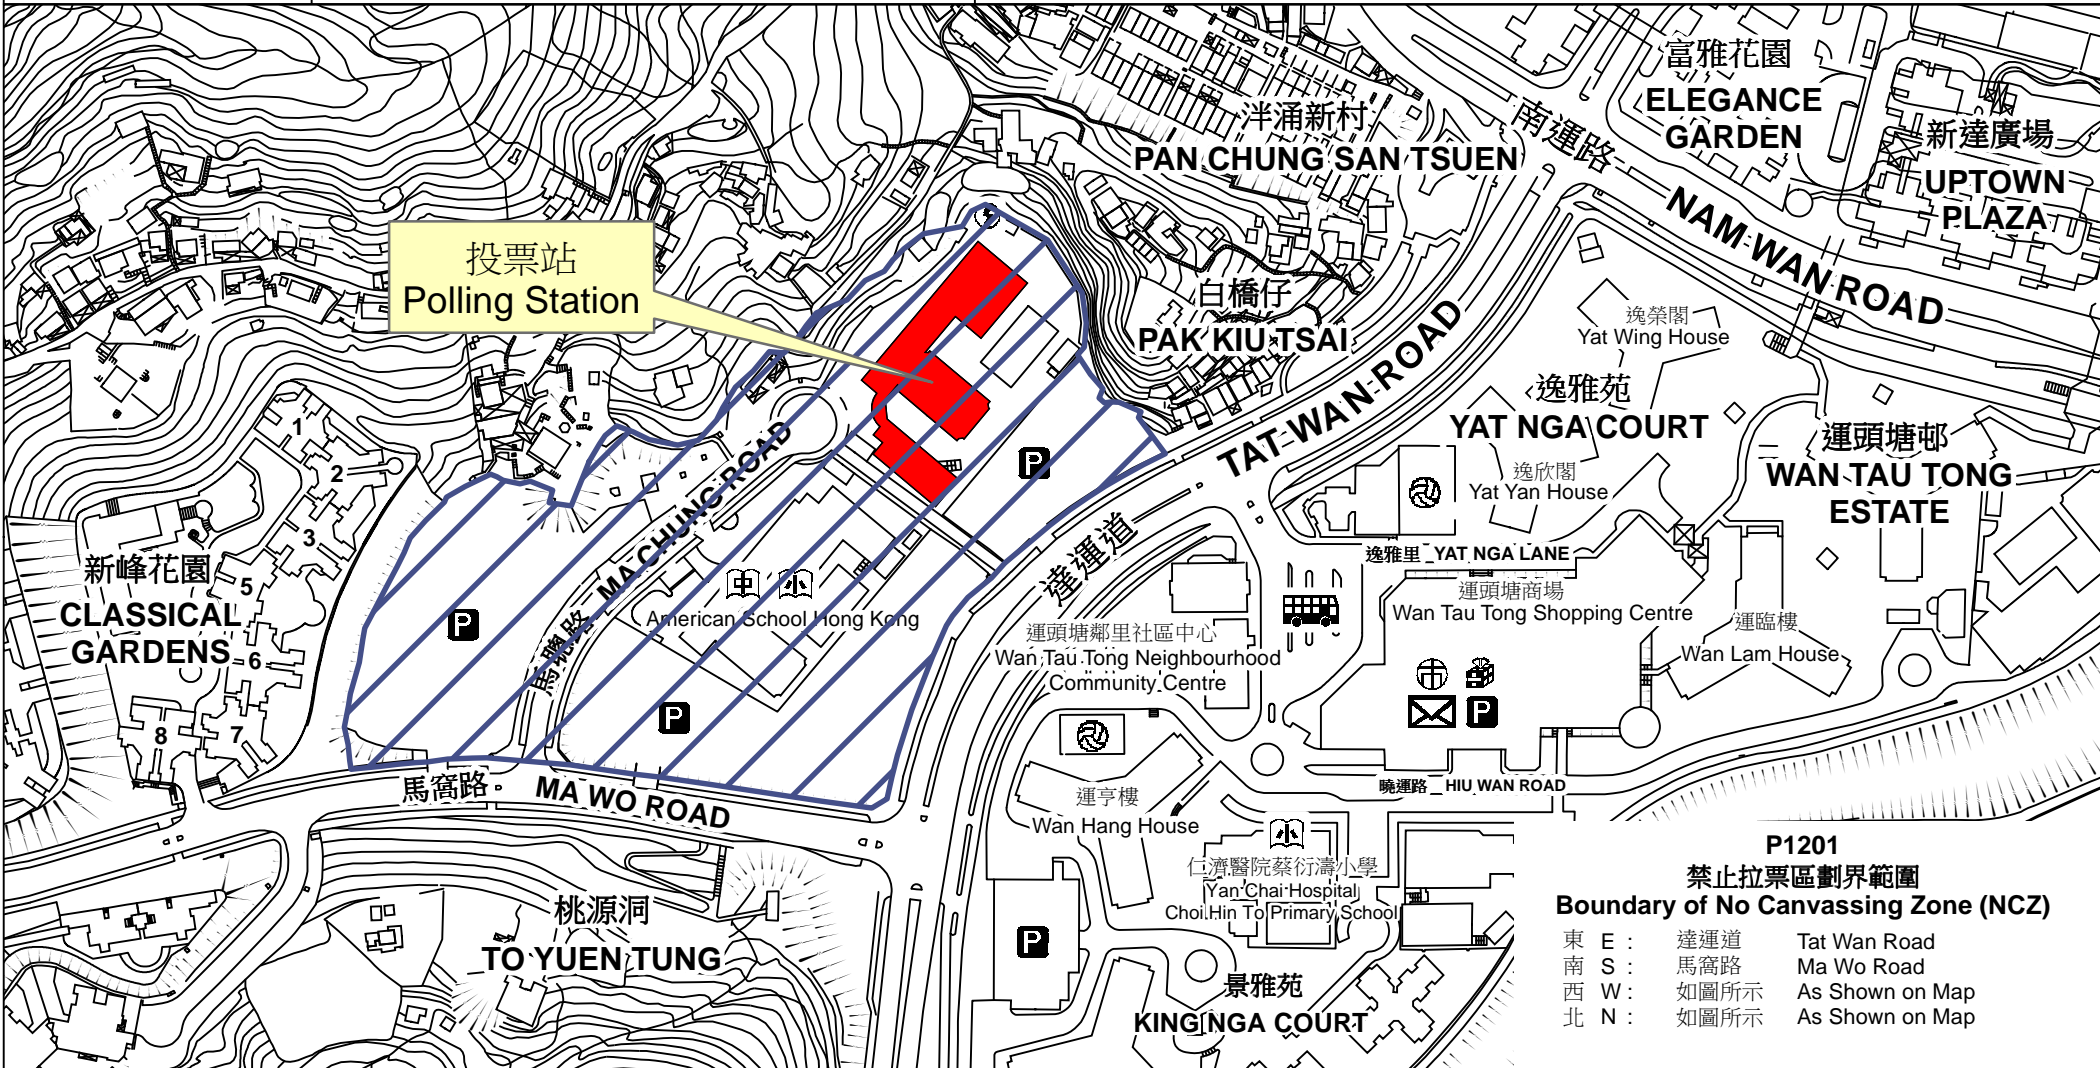

投票站位置圖和禁止拉票區 Polling Station - Location Plan & No Canvassing Zone

投票站編號 Polling Station Code	2018年立法會補選地方選區編號及名稱 Code & Name of Geographical Constituency for 2018 Legislative Council By-election	名稱及地址 Name & Address
<b>P1201</b>	<b>LC5</b> 新界東 <b>NEW TERRITORIES EAST</b>	羅定邦中學 新界大埔馬聰路8號 <b>Law Ting Pong Secondary School</b> 8 Ma Chung Road, Tai Po, New Territories

 禁止拉票區  
No Canvassing Zone

**P1201**  
**禁止拉票區劃界範圍**  
**Boundary of No Canvassing Zone (NCZ)**

東 E :	達運道	Tat Wan Road
南 S :	馬窩路	Ma Wo Road
西 W :	如圖所示	As Shown on Map
北 N :	如圖所示	As Shown on Map