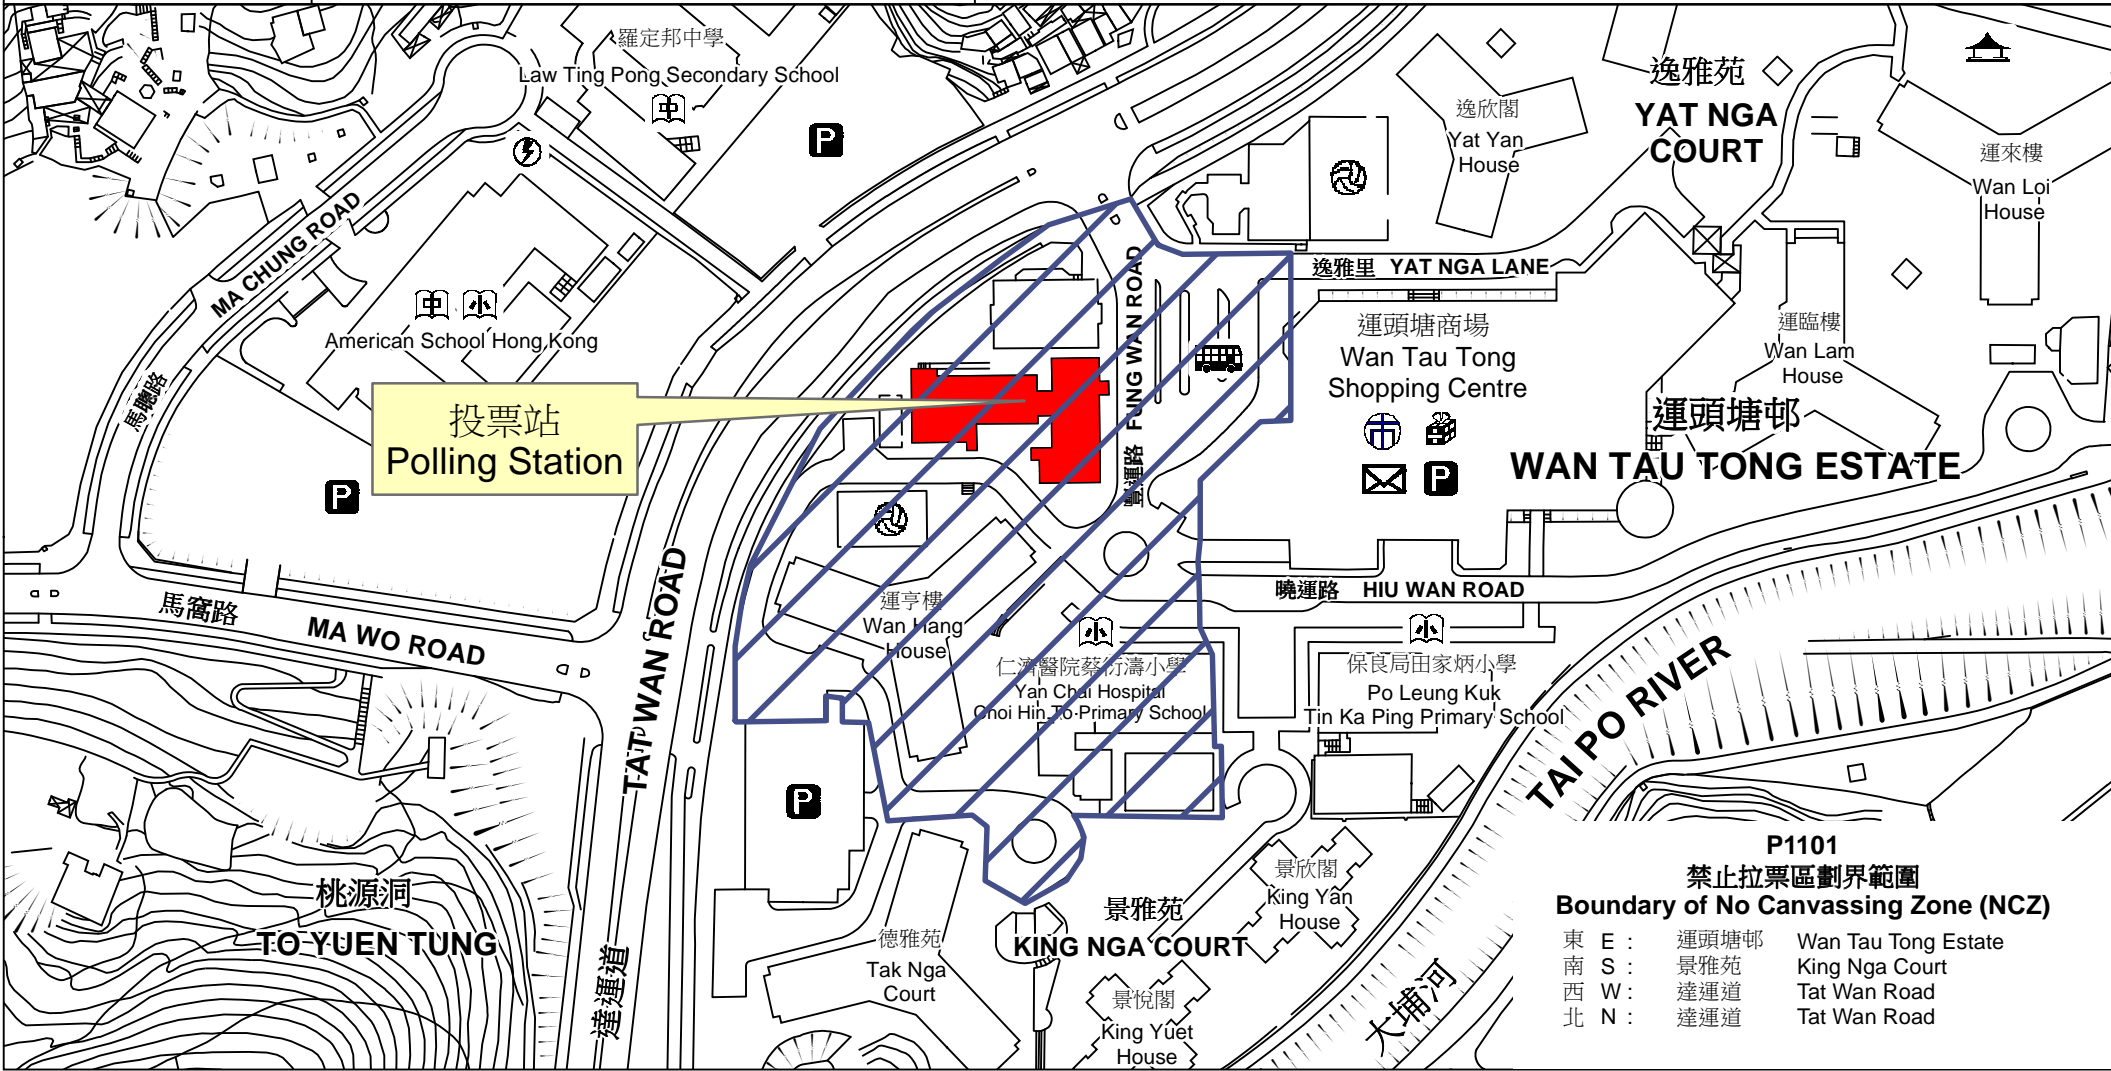

投票站位置圖和禁止拉票區 Polling Station - Location Plan & No Canvassing Zone

<p>投票站編號 Polling Station Code</p> <p>P1101</p>	<p>2018年立法會補選地方選區編號及名稱 Code & Name of Geographical Constituency for 2018 Legislative Council By-election</p> <p>LC5 新界東 NEW TERRITORIES EAST</p>	<p>名稱及地址 Name & Address</p> <p>運頭塘鄰里社區中心 新界大埔運頭塘邨 Wan Tau Tong Neighbourhood Community Centre Wan Tau Tong Estate, Tai Po, New Territories</p>
---	--	--

P1101
禁止拉票區劃界範圍
Boundary of No Canvassing Zone (NCZ)

東 E :	運頭塘邨	Wan Tau Tong Estate
南 S :	景雅苑	King Nga Court
西 W :	達運道	Tat Wan Road
北 N :	達運道	Tat Wan Road

 禁止拉票區
No Canvassing Zone