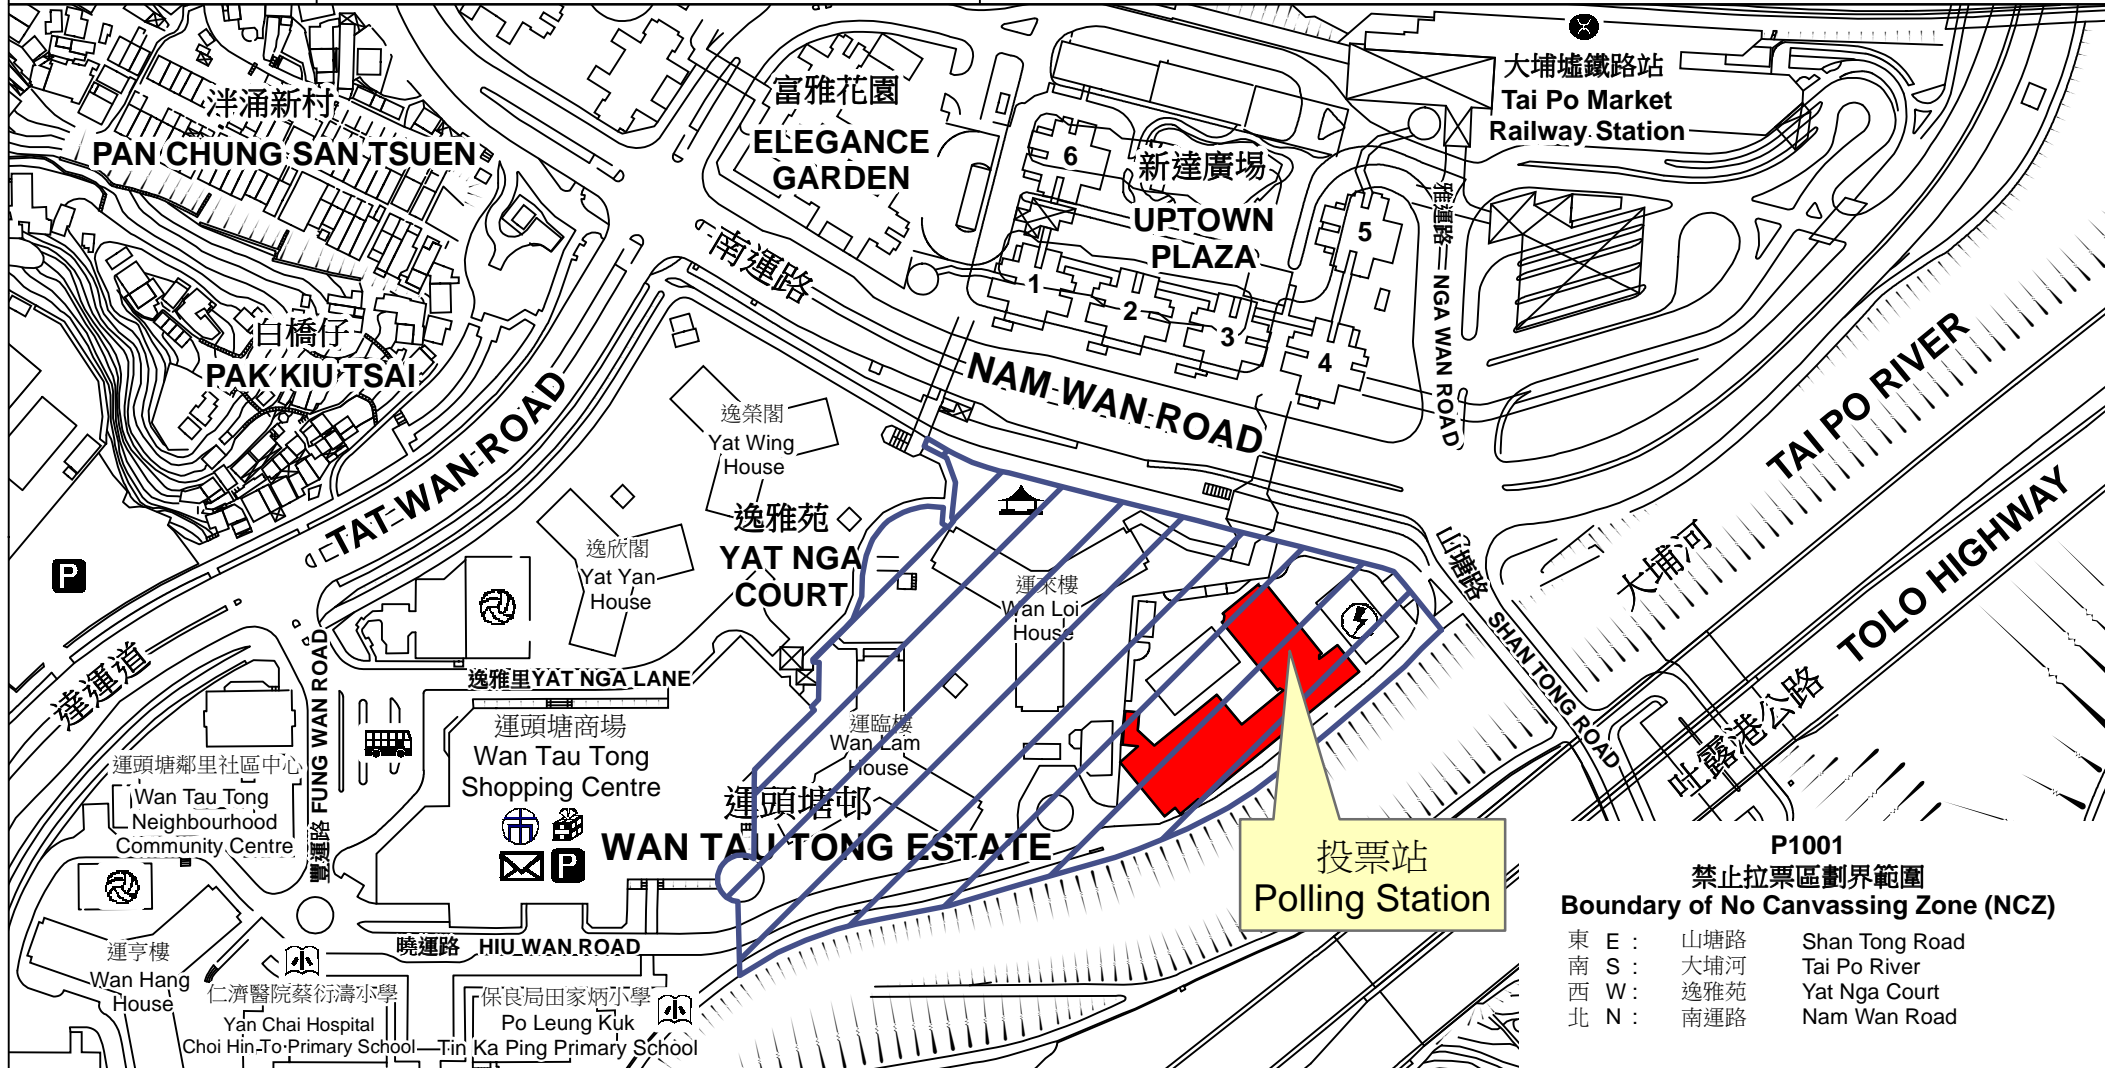

# 投票站位置圖和禁止拉票區 Polling Station - Location Plan & No Canvassing Zone

投票站編號 Polling Station Code	2018年立法會補選地方選區編號及名稱 Code & Name of Geographical Constituency for 2018 Legislative Council By-election	名稱及地址 Name & Address
<b>P1001</b>	<b>LC5</b> 新界東 <b>NEW TERRITORIES EAST</b>	香港教師會李興貴中學 新界大埔運頭塘邨 <b>Hong Kong Teachers' Association Lee Heng Kwei Secondary School</b> Wan Tau Tong Estate, Tai Po, New Territories

投票站  
Polling Station

**P1001**  
禁止拉票區劃界範圍  
Boundary of No Canvassing Zone (NCZ)

- |       |     |                |
|-------|-----|----------------|
| 東 E : | 山塘路 | Shan Tong Road |
| 南 S : | 大埔河 | Tai Po River   |
| 西 W : | 逸雅苑 | Yat Nga Court  |
| 北 N : | 南運路 | Nam Wan Road   |

 禁止拉票區  
No Canvassing Zone